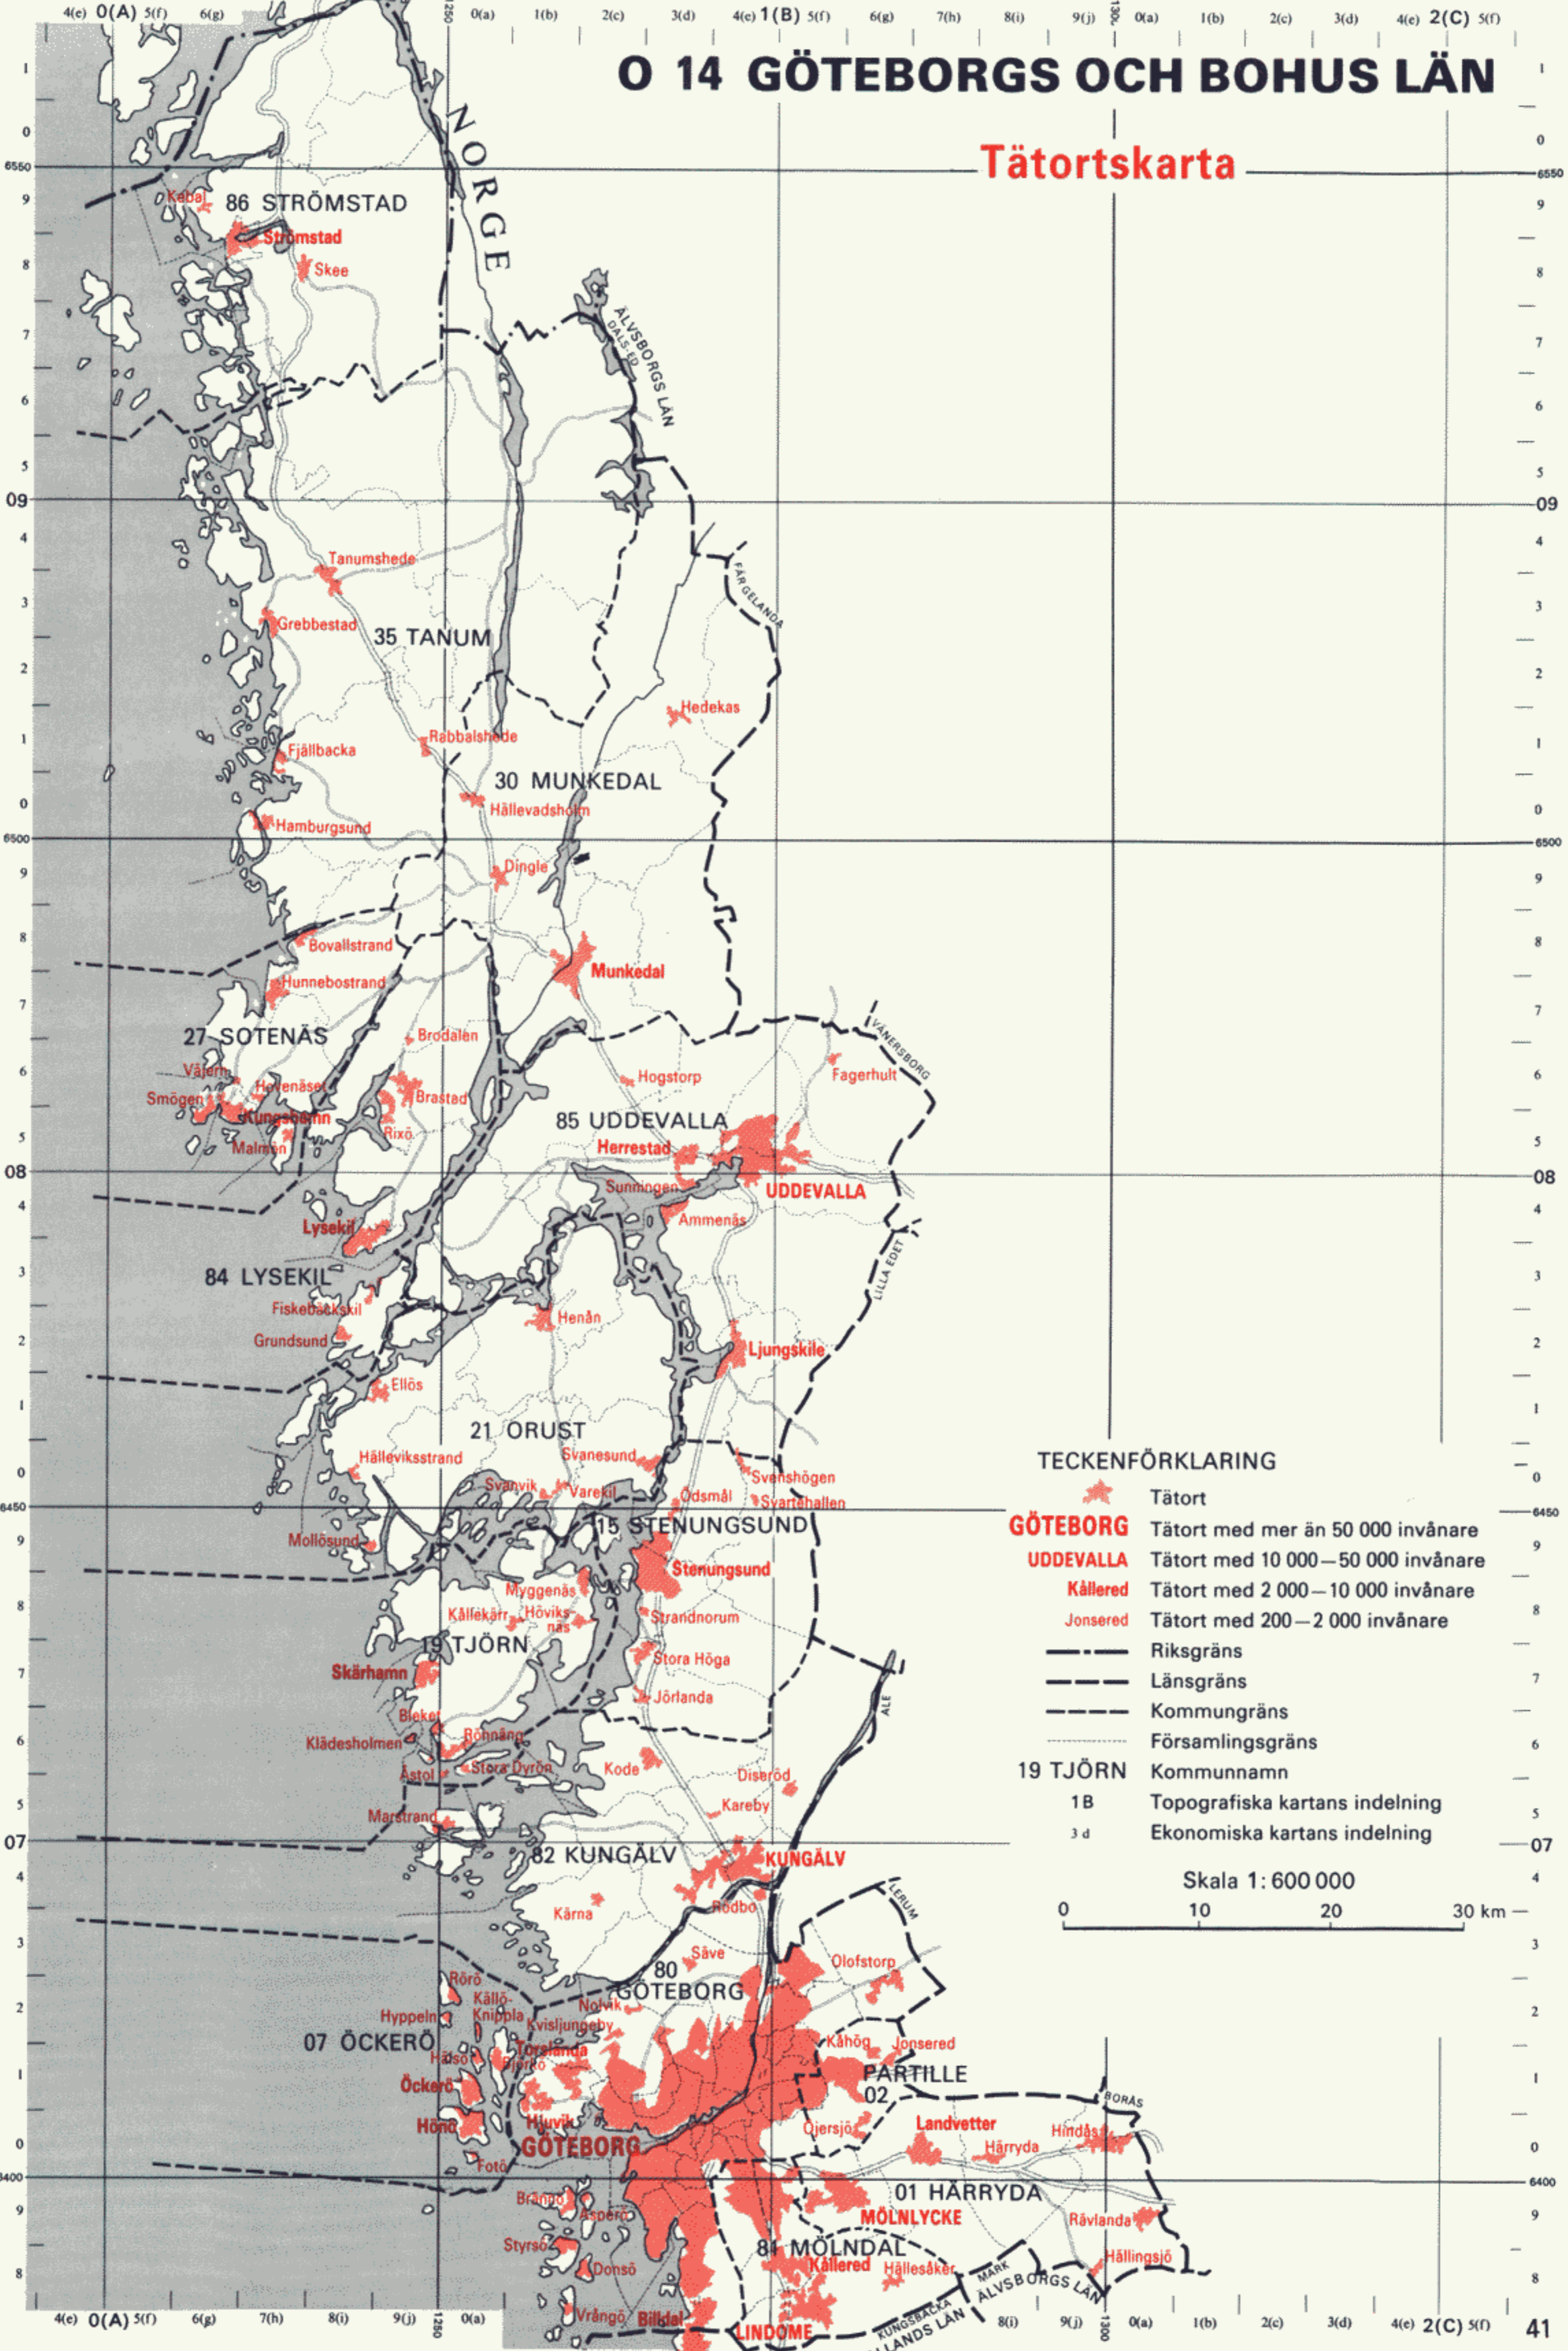

O 14 GÖTEBORGS OCH BOHUS LÄN

Tätortskarta

TECKENFÖRKLARING

- Tätort
- GÖTEBORG** Tätort med mer än 50 000 invånare
- UDDEVALLA** Tätort med 10 000–50 000 invånare
- Källered** Tätort med 2 000–10 000 invånare
- Jonsered** Tätort med 200–2 000 invånare
- Riksgräns
- Länsgräns
- Kommungräns
- församlingsgräns
- 19 TJÖRN** Kommunnamn
- 1B** Topografiska kartans indelning
- 3 d** Ekonomiska kartans indelning

Skala 1: 600 000