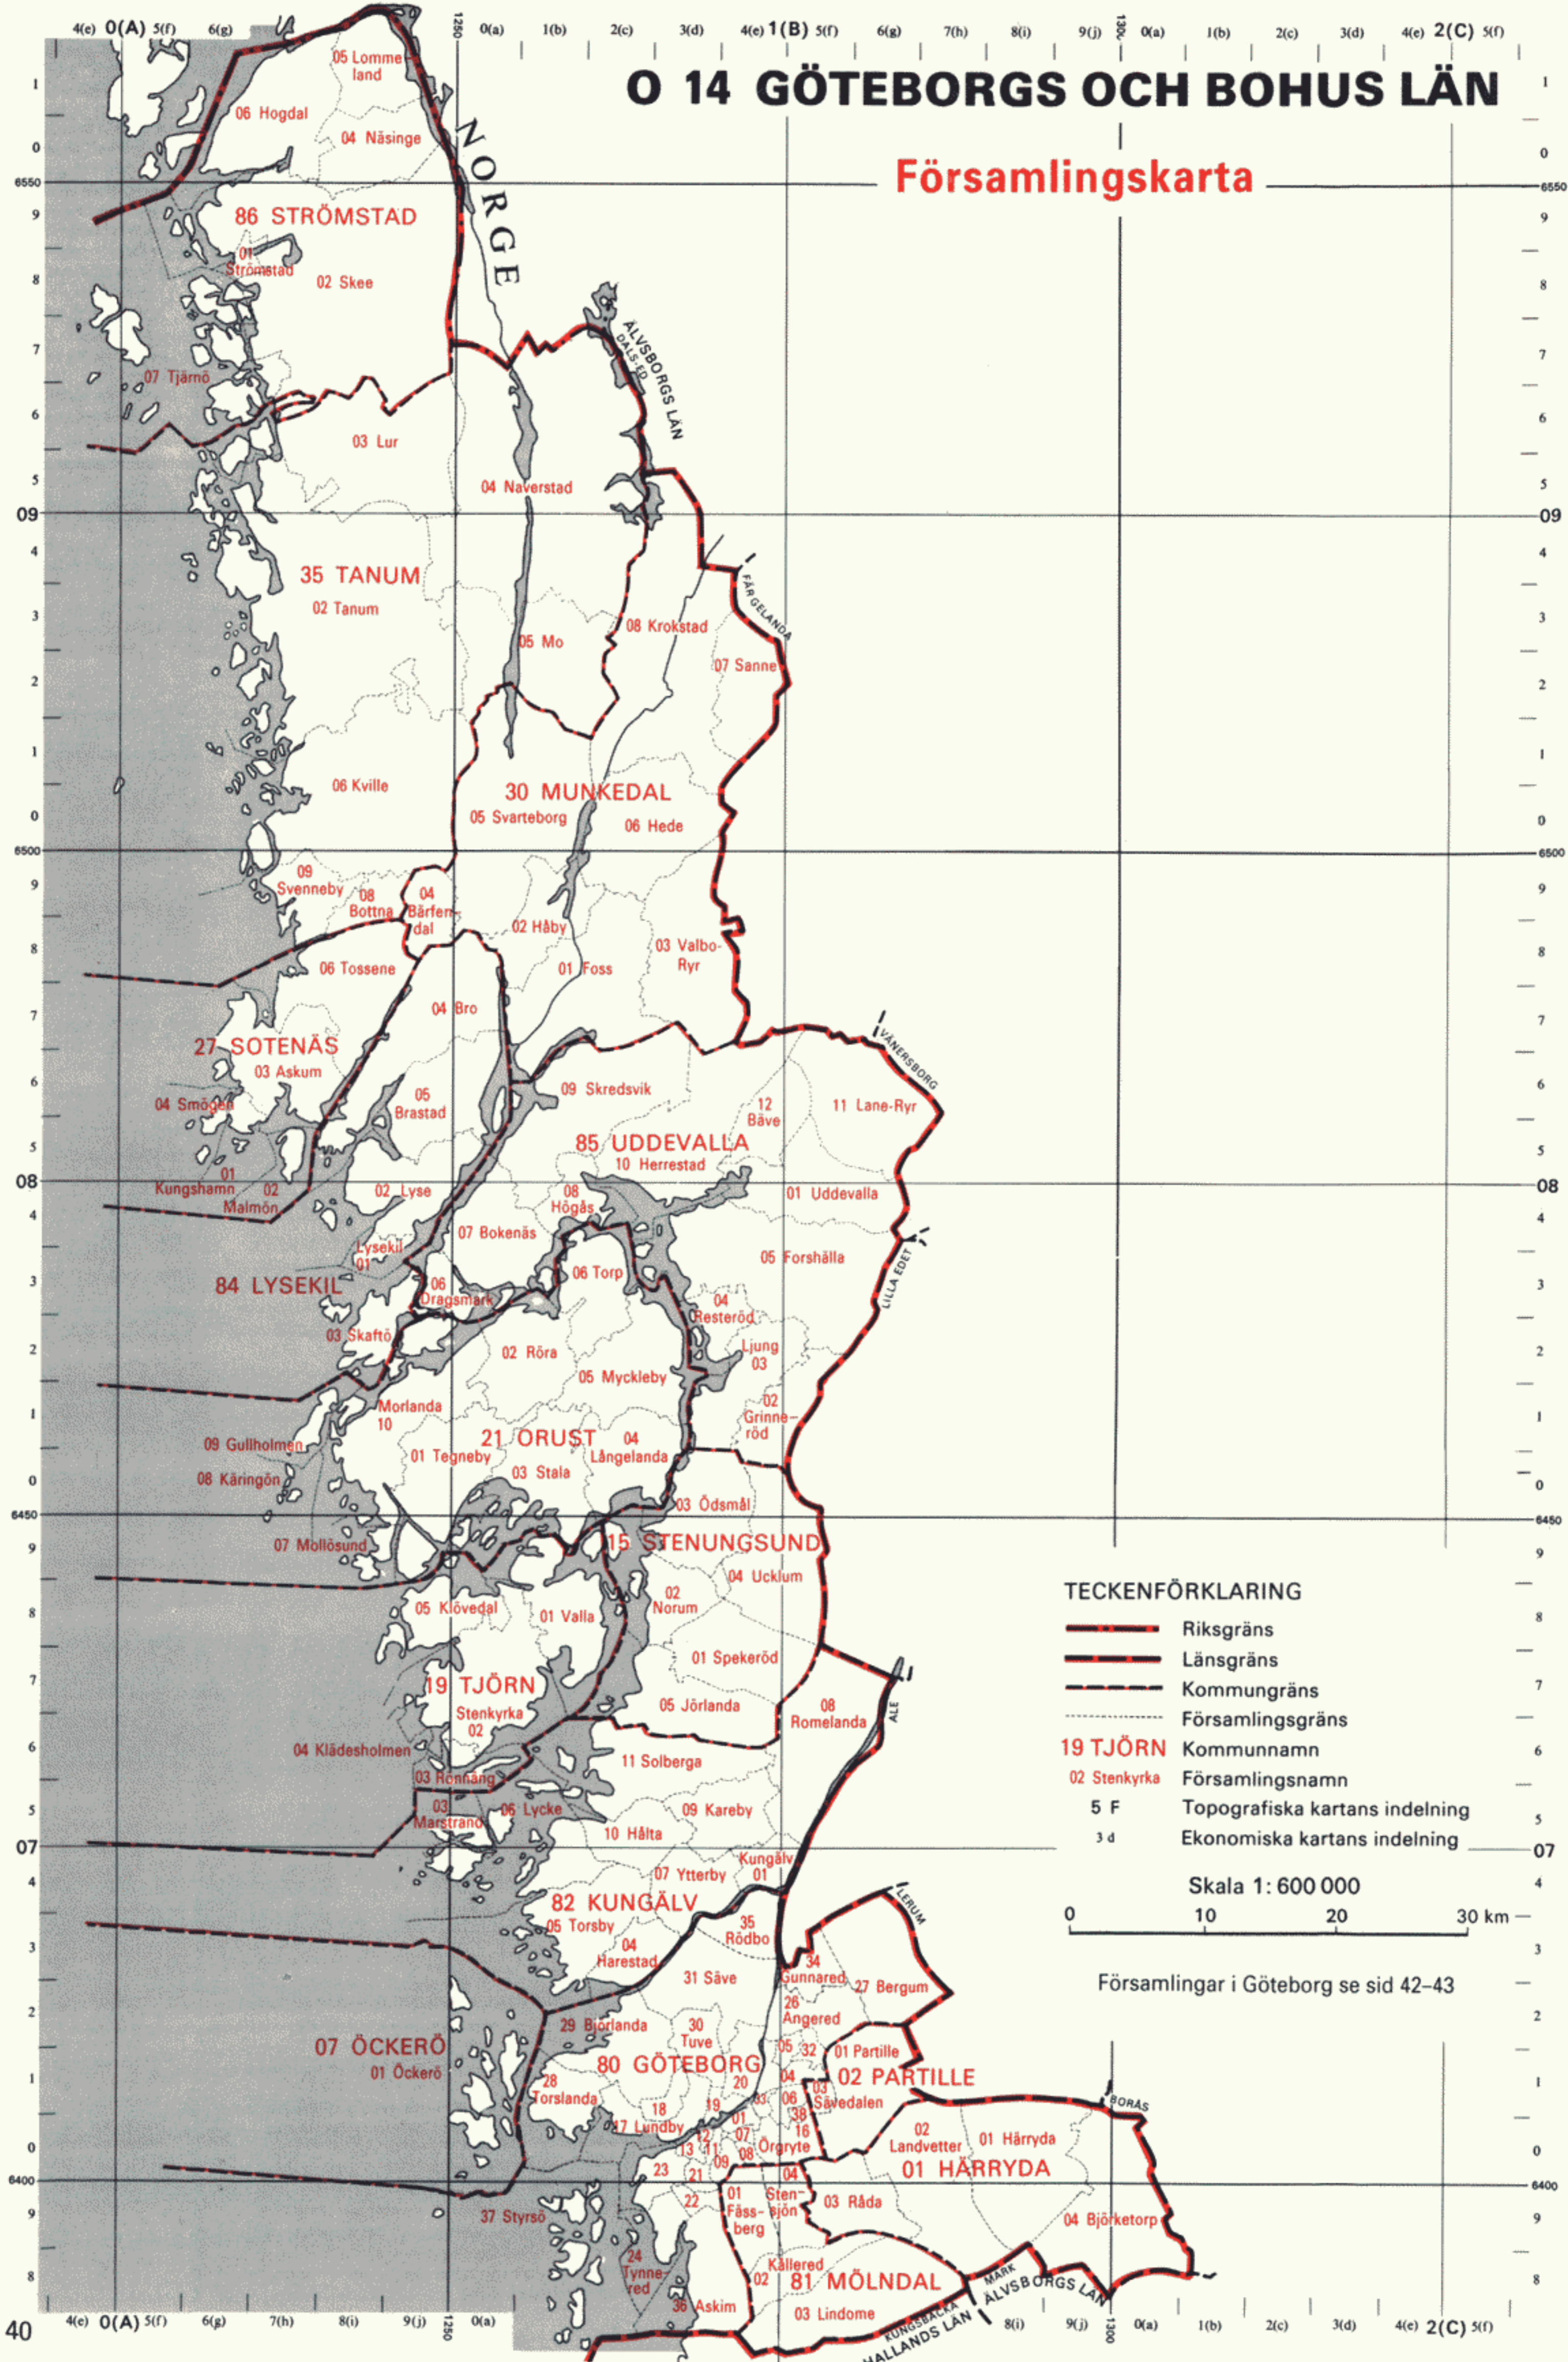

# O 14 GÖTEBORGS OCH BOHUS LÄN

## Församlingskarta

### TECKENFÖRKLARING

- Riksgrens
- Länsgräns
- Kommungrens
- Församlingsgräns
- 19 TJÖRN** Kommunnamn
- 02 Stenkyrka** Församlingsnamn
- 5 F** Topografiska kartans indelning
- 3 d** Ekonomiska kartans indelning