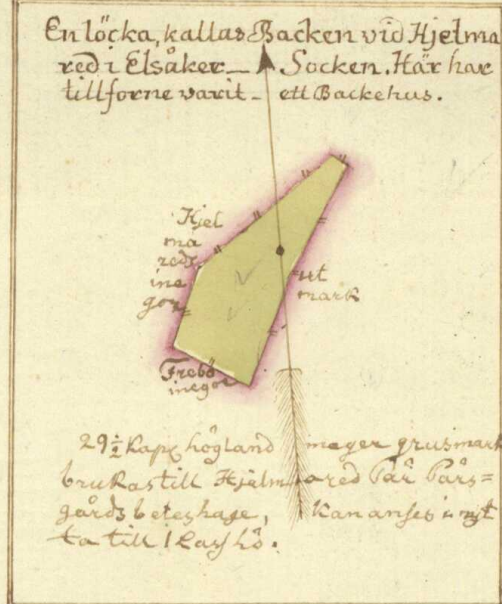

GEOMETRISKE CHARTOR

Desse nedanføre uynnande Krono Torp och Backehus i Fjärehrad och Halland,
Som efter hogwederbörlig befallning skolat Refwas och Skattläggas,
Uträttade år 1769, af Mårin.

Obs. y fjäre Ud!

Ältnemätt till alla ofoanstående Chartor.