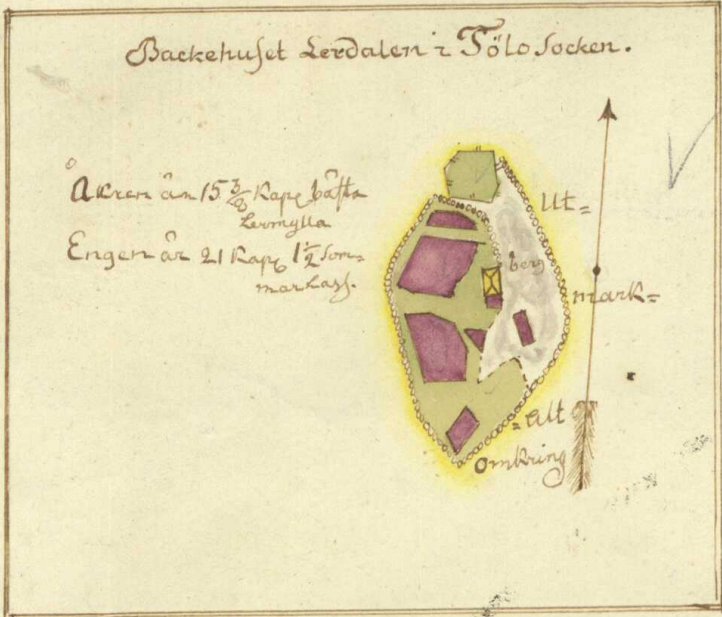

GEOMETRISKE CHARTOR

Desse nedanføre uynnande Krono Torp och Backehus i Fjärehrad och Halland,
Som efter hogwederbörlig befallning skolat Refwas och Skattläggas,
Uträttade år 1769, af Mårin.

Obs. y fjäre Ud!

Ältnemätt till alla ofoanstående Chartor.