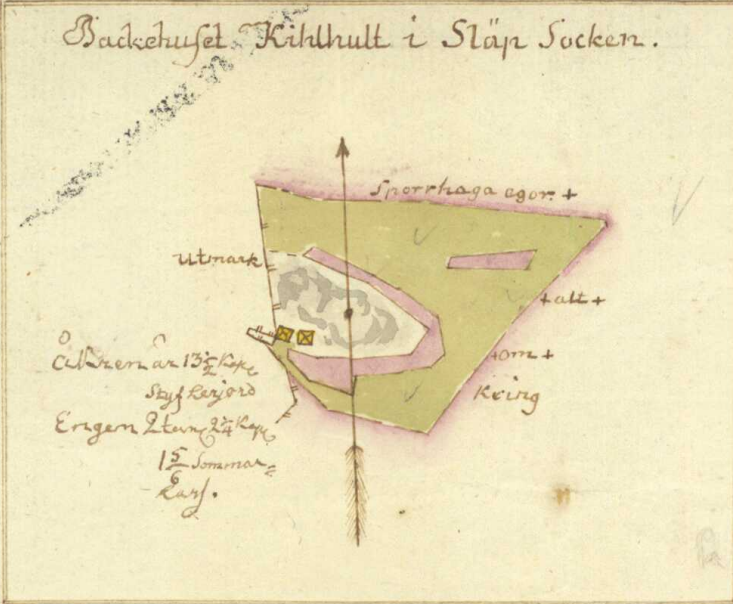

GEOMETRISKE CHARTOR

Desse nedanføre uynnande Krono Torp och Backehus i Fjärehrad och Halland,
Som efter hogwederbörlig befallning skolat Refwas och Skattläggas,
Uträttade år 1769, af Mårin.

Obs. y fjäre Ud!

Ältnemätt till alla ofoanstående Chartor.