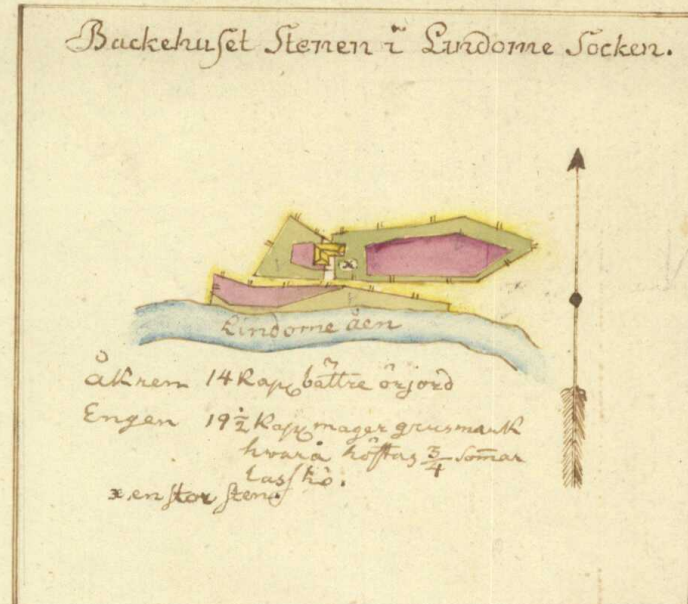

GEOMETRISKE CHARTOR

Desse nedanføre uynnande Krono Torp och Backehus i Fjärehrad och Halland,
Som efter hogwederbörlig befallning skolat Refwas och Skattläggas,
Uträttade år 1769, af Mårin.

Obs. y fjäre Ud!

Ältnemätt till alla ofoanstående Chartor.