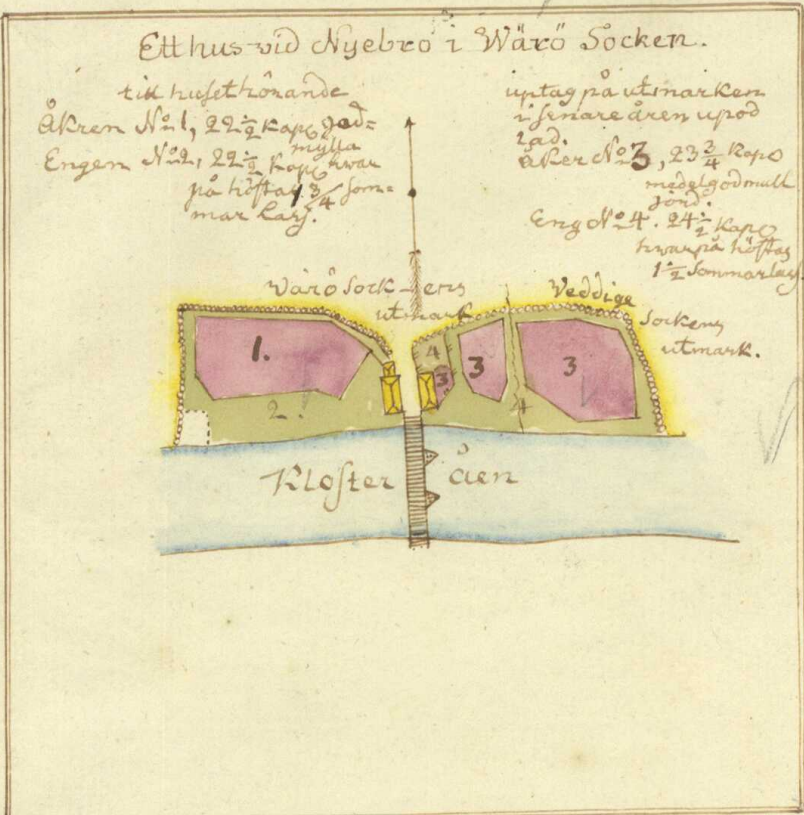

GEOMETRISKE CHARTOR

Desse nedanføre uynnande Krono Torp och Backehus i Fjärehrad och Halland,
Som efter hogwederbörlig befallning skolat Refwas och Skattläggas,
Uträttade år 1769, af Mårin.

Obs. y fjäre Ud!

Ältnemätt till alla ofoanstående Chartor.