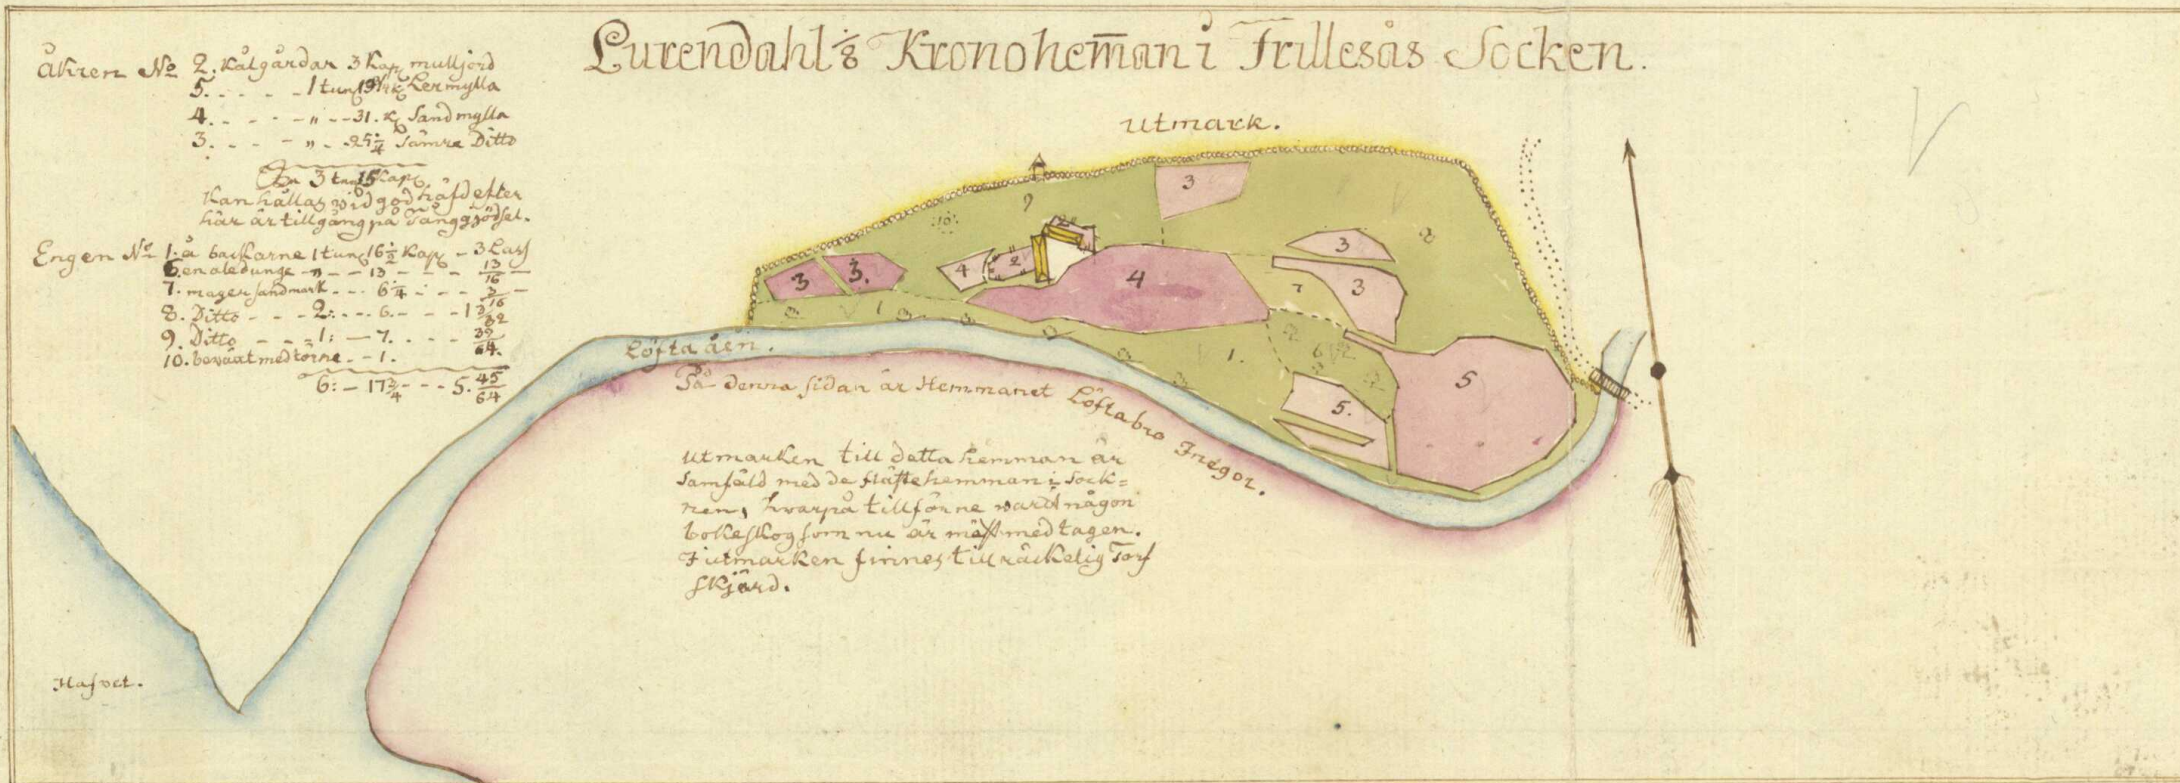

GEOMETRISKE CHARTOR

Desse nedanføre uynnande Krono Torp och Backehus i Fjärehrad och Halland,
Som efter hogwederbörlig befallning skolat Refwas och Skattläggas,
Uträttade år 1769, af Mårin.

Obs. y fjäre Ud!

Ältnemätt till alla ofoanstående Chartor.