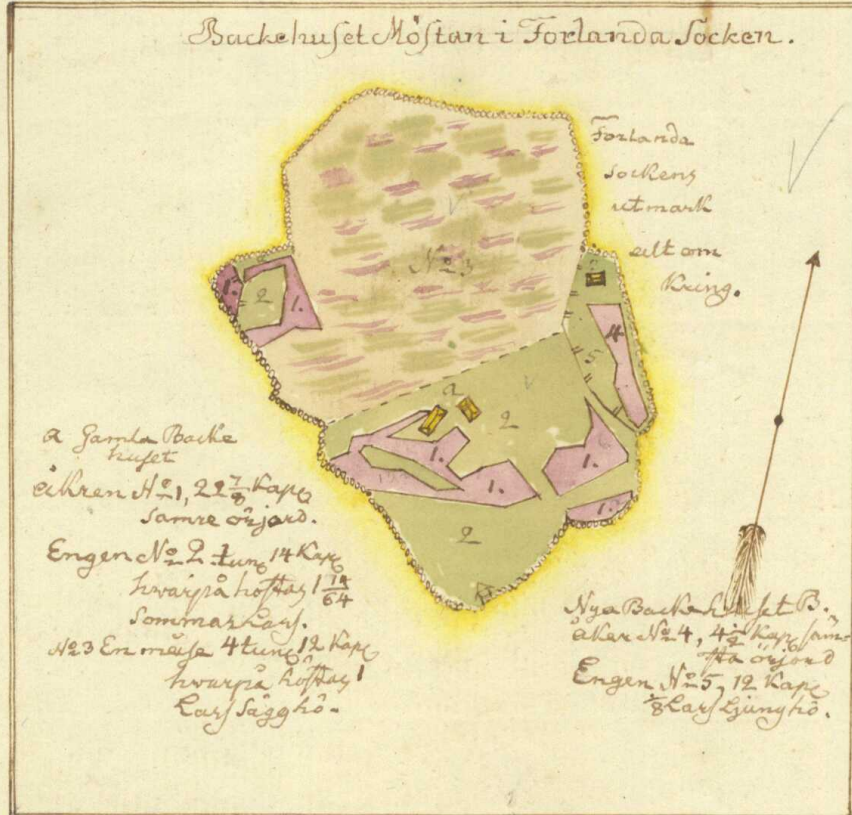

GEOMETRISKE CHARTOR

Desse nedanføre uynnande Krono Torp och Backehus i Fjärehrad och Halland,
Som efter hogwederbörlig befallning skolat Refwas och Skattläggas,
Uträttade år 1769, af Mårin.

Obs. y fjäre Ud!

Ältnemätt till alla ofoanstående Chartor.