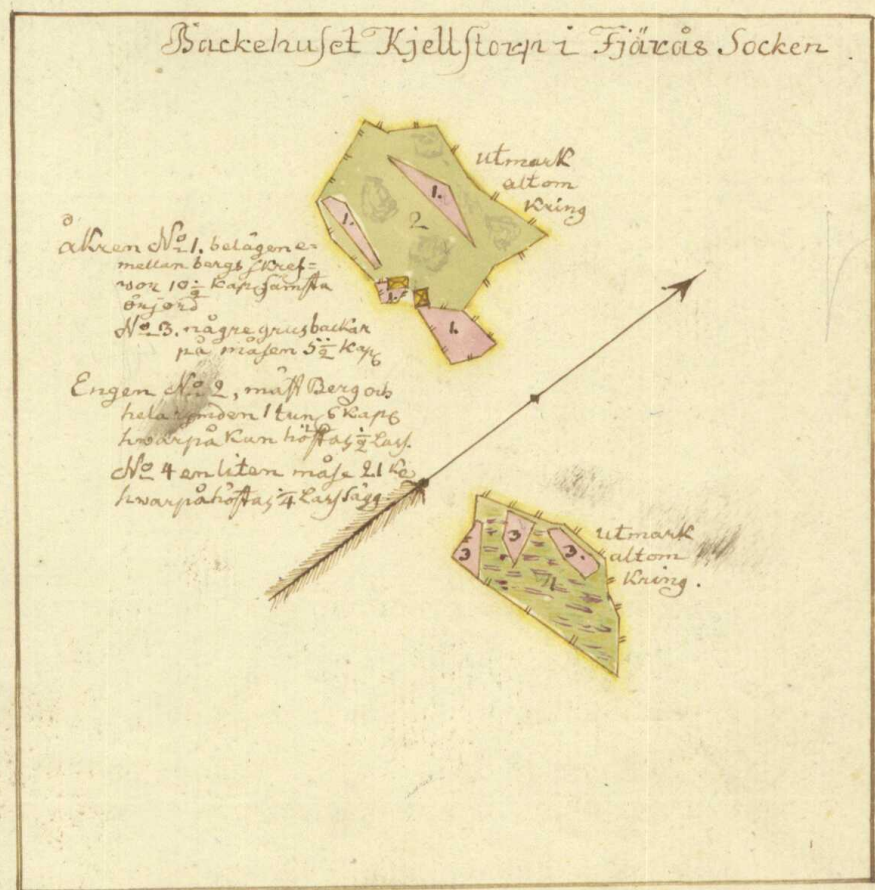

GEOMETRISKE CHARTOR

Desse nedanføre uynnande Krono Torp och Backehus i Fjärehrad och Halland,
Som efter hogwederbörlig befallning skolat Refwas och Skattläggas,
Uträttade år 1769, af Mårin.

Obs. y fjäre Ud!

Ältnemätt till alla ofoanstående Chartor.