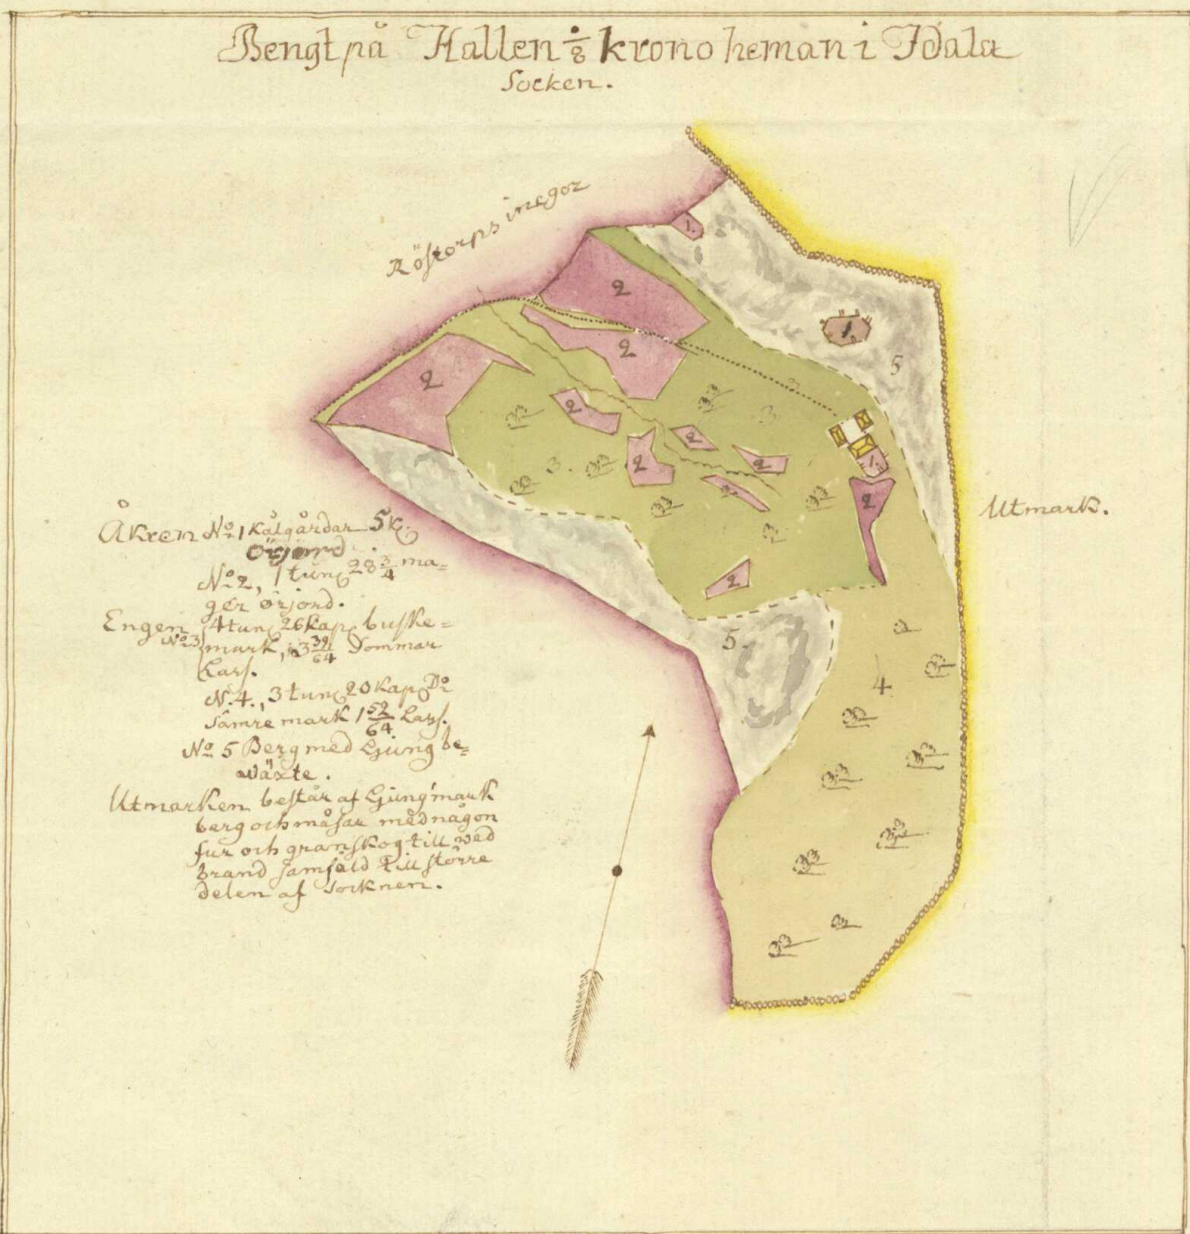

GEOMETRISKE CHARTOR

Desse nedanføre uynnande Krono Torp och Backehus i Fjärehrad och Halland,
Som efter hogwederbörlig befallning skolat Refwas och Skattläggas,
Uträttade år 1769, af Mårin.

Obs. y fjäre Ud!

Ältnemätt till alla ofoanstående Chartor.