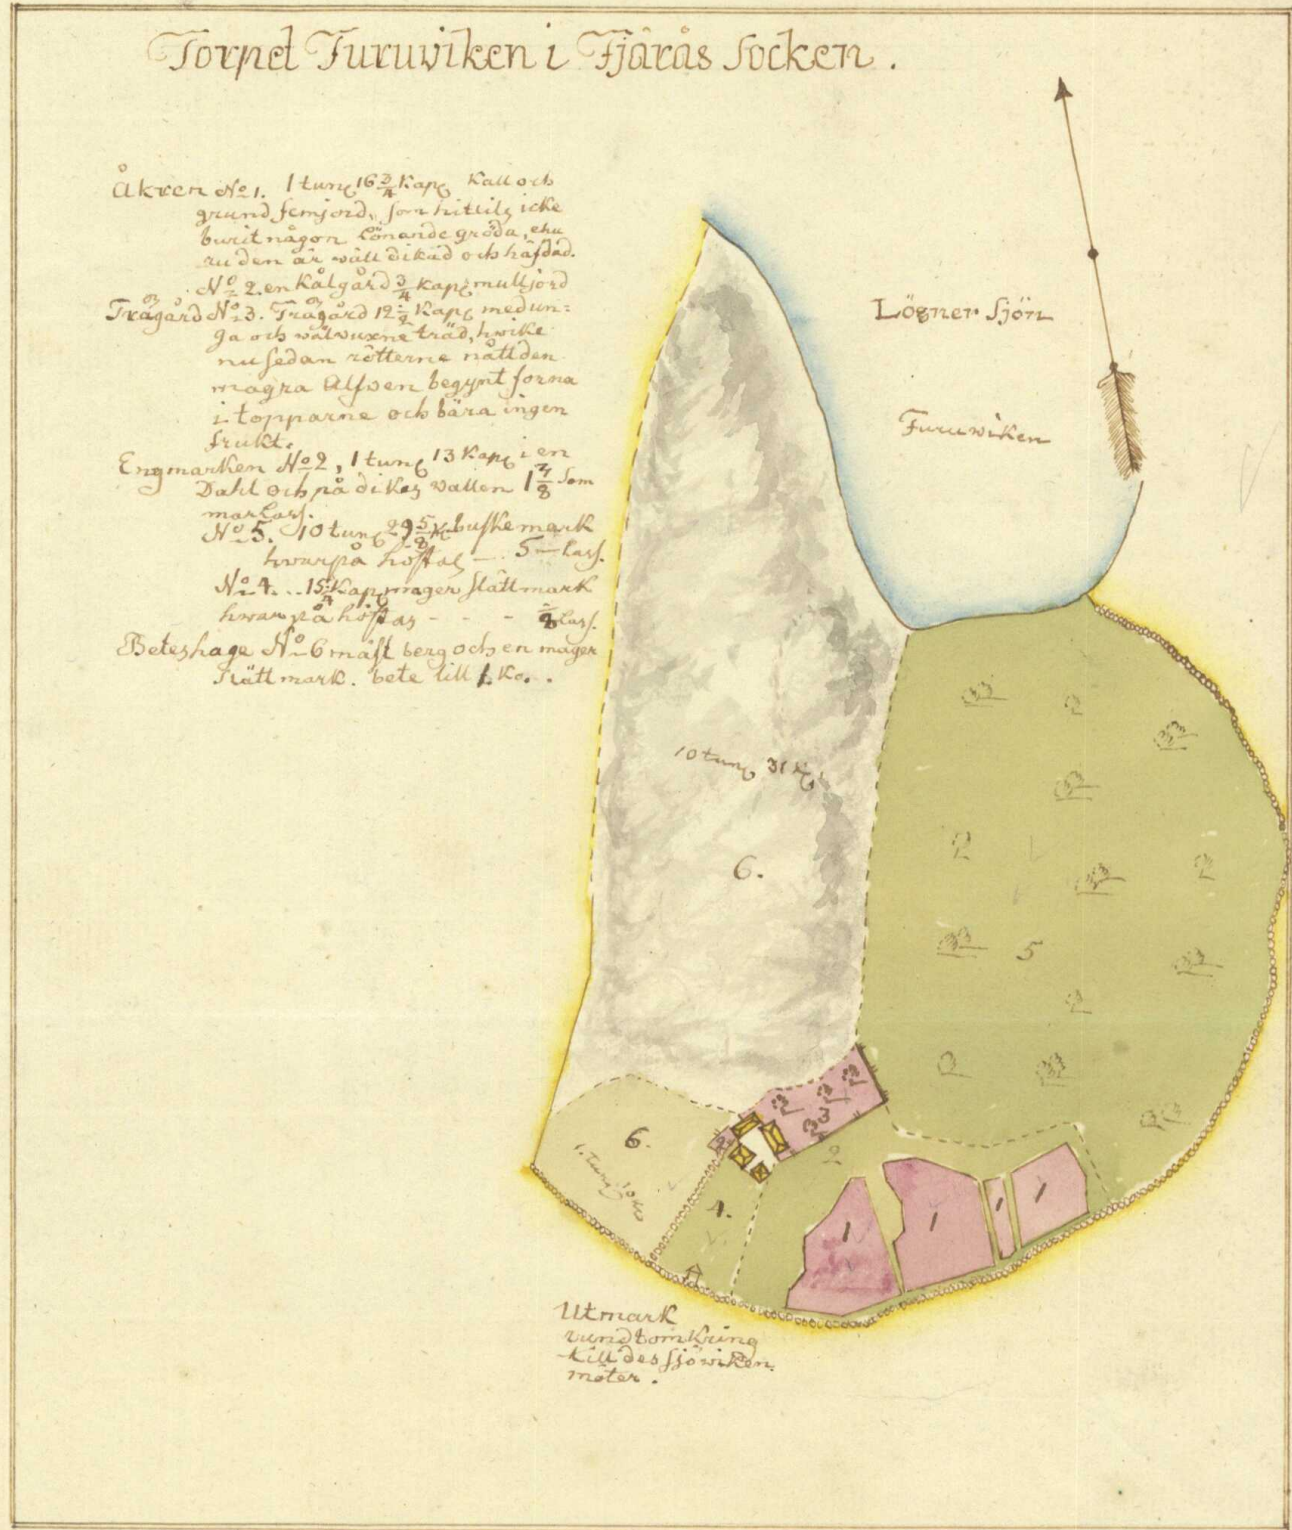

GEOMETRISKE CHARTOR

Desse nedanføre uynnande Krono Torp och Backehus i Fjärehrad och Halland,
Som efter hogwederbörlig befallning skolat Refwas och Skattläggas,
Uträttade år 1769, af Mårin.

Obs. y fjäre Ud!

Ältnemätt till alla ofoanstående Chartor.