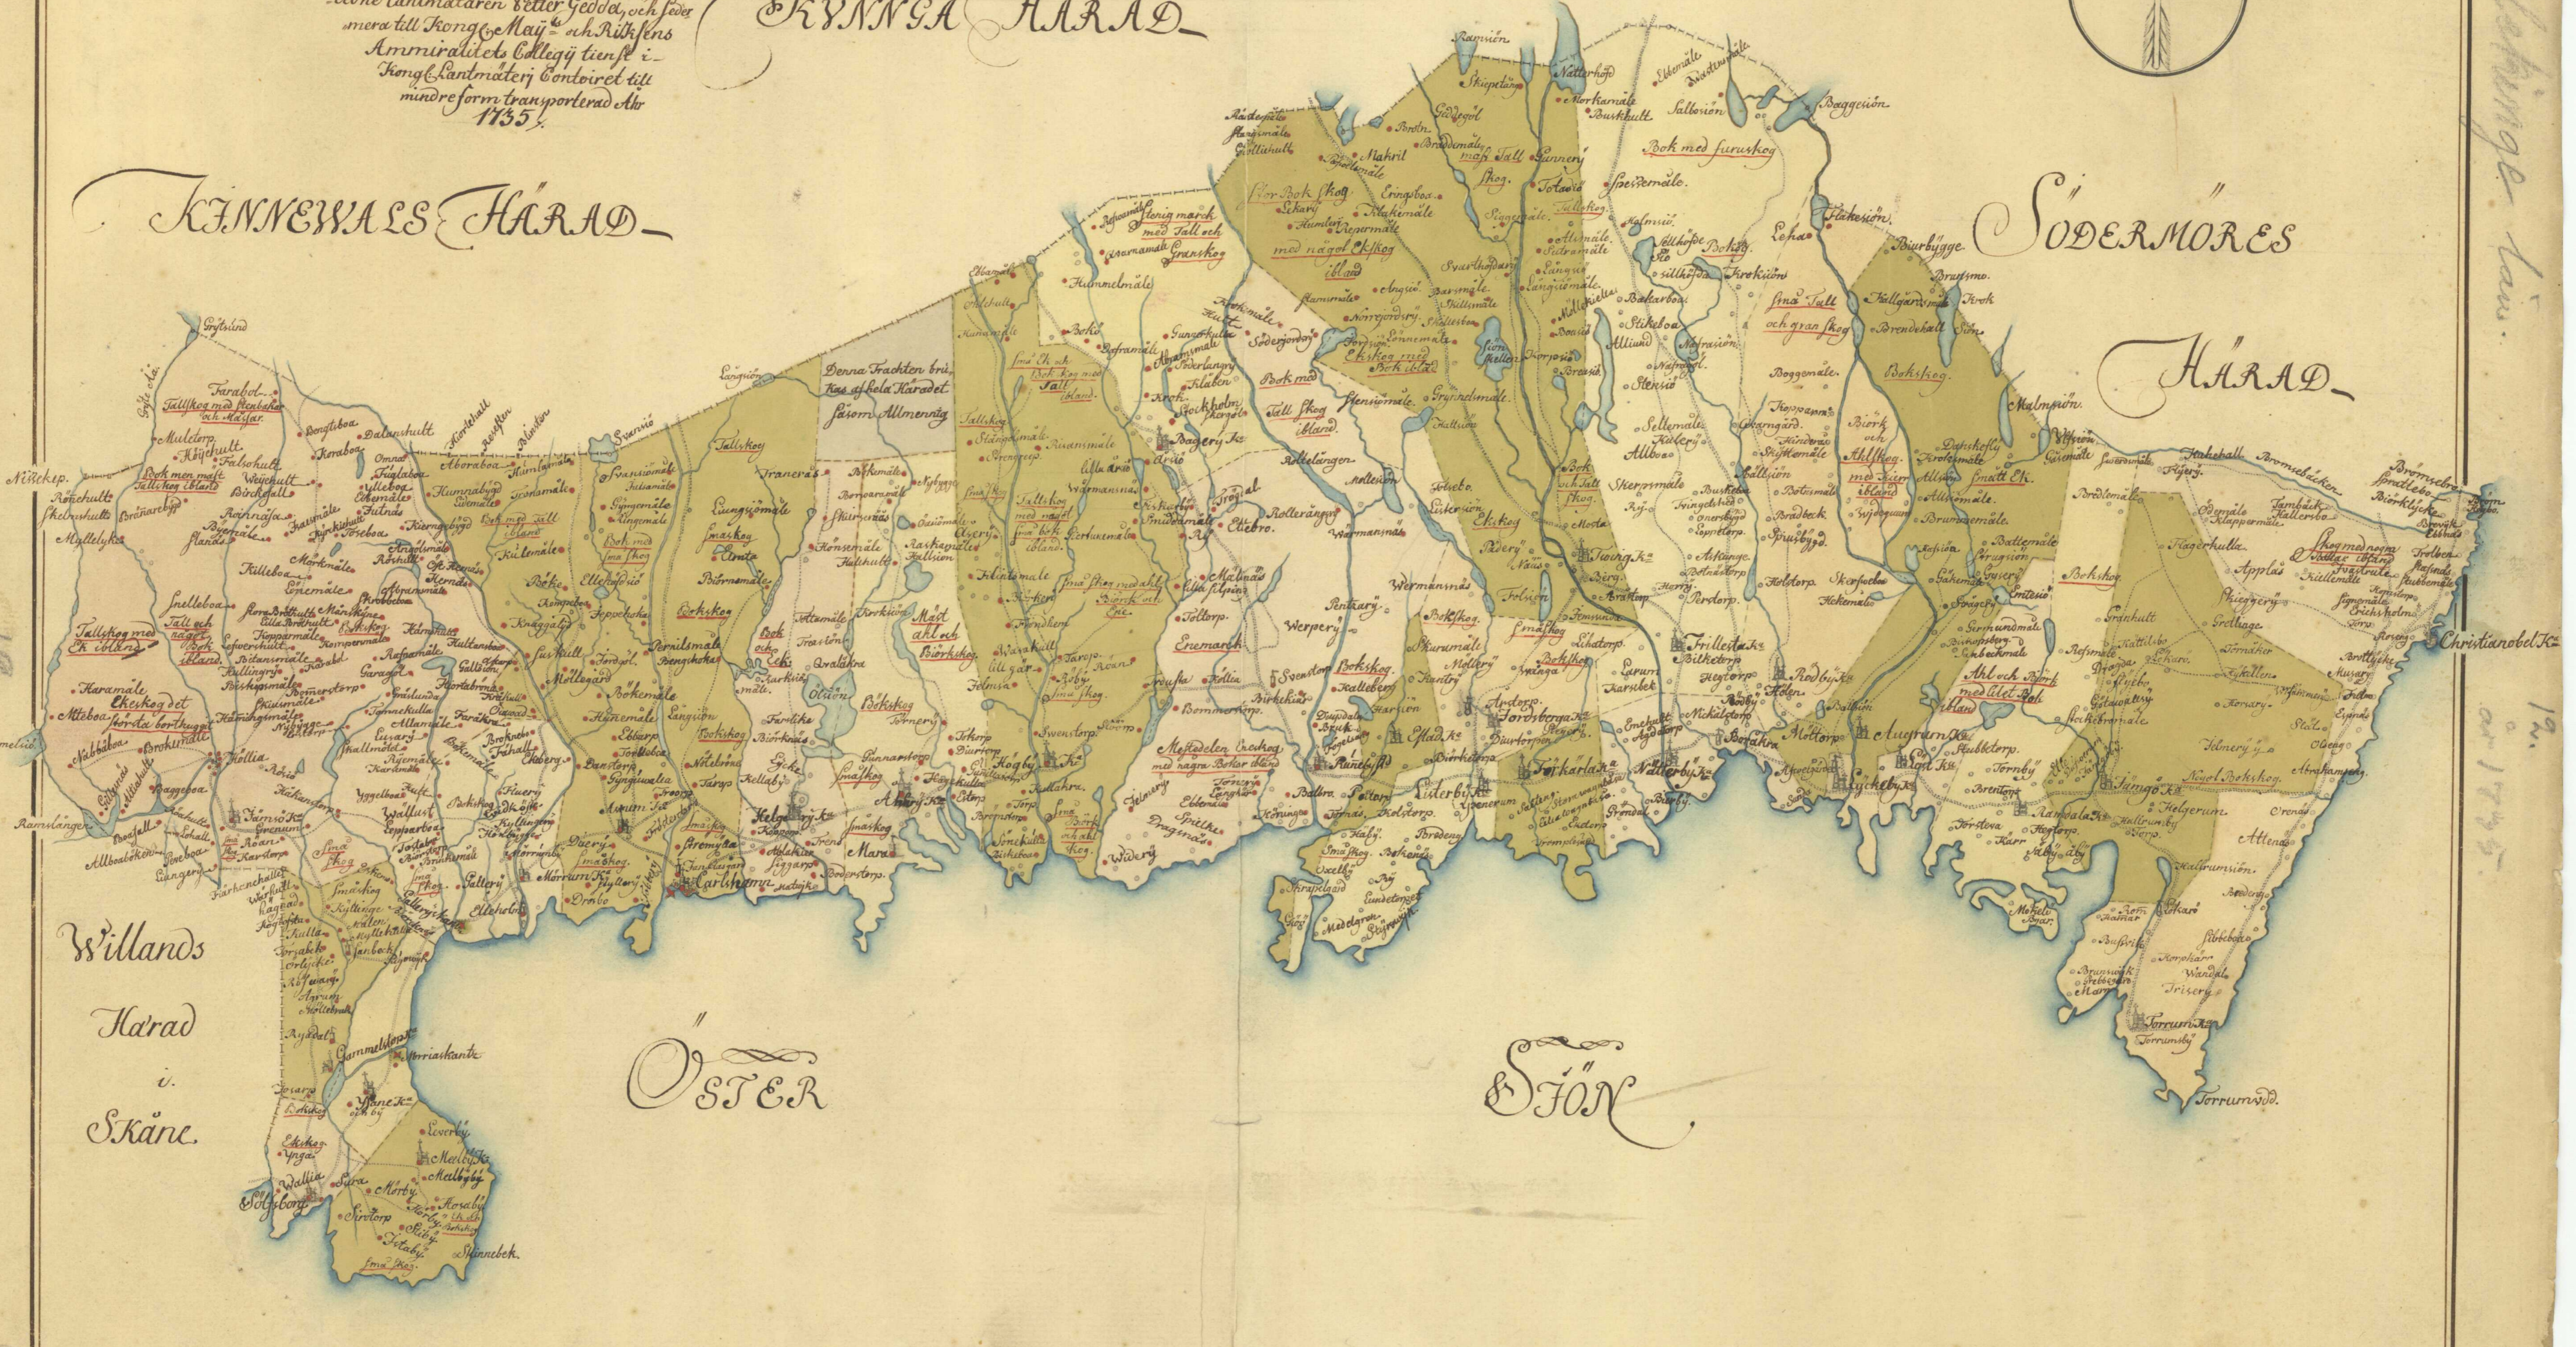

PROGRAPHISK CHARTA

öfver Blekingen med alla des Härad- och Soekneskillnader, Byar Revierer Bäckar och Stränder, med de förnämsta Wägar och Broar, hwarjemte Progen och Marken till des rätta Situa-tion beskrifues, författad Åhr 1684 af framledne lantmätaren Petter Gedda, och för-mera till Kong: Maj: och Rikshöfvens Amiralitets Collegij tienst i Kong: Lantmäterij Contoret till mindre form transporterad Åhr 1735.

SKYNSKA HÄRAD

KÄNNEWALS HÄRAD

SÖDERMÖRES HÄRAD

Scala - - - Milliarium. 2 Mil.

Blekinge län

1735

19.

18