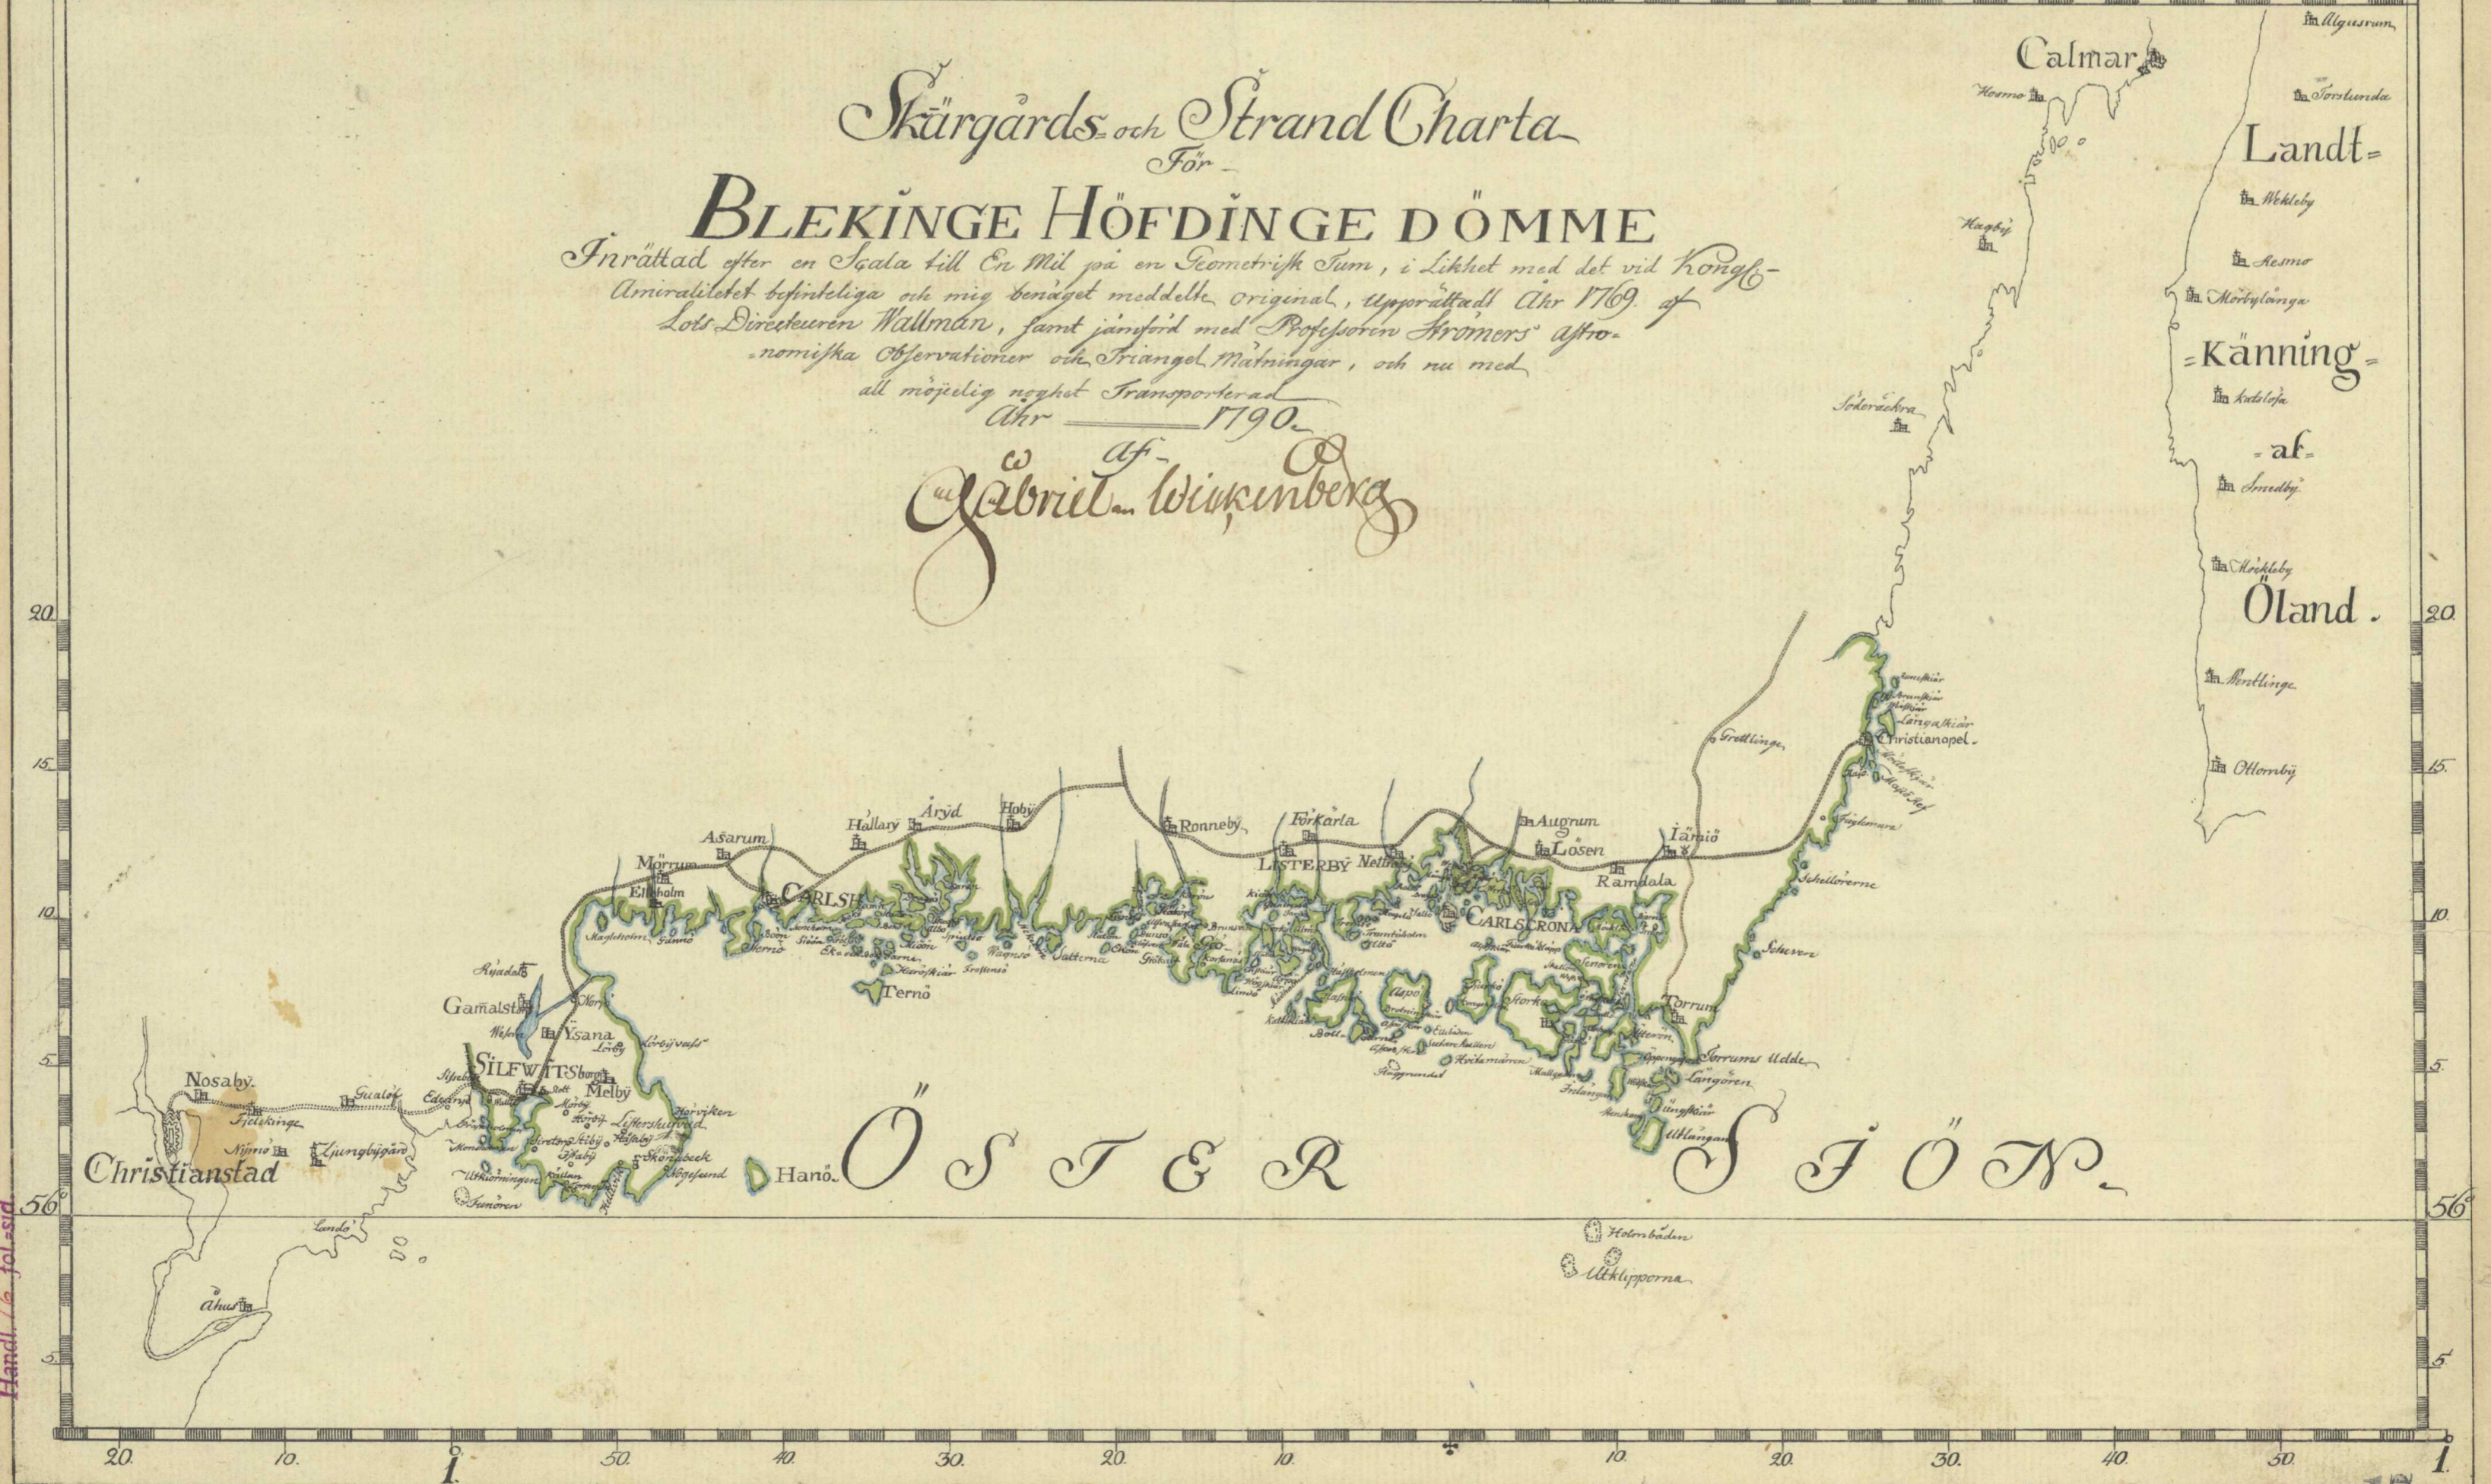

Blekinge

U.47

7

Geographisk Charta

BLEKINGE HÖFDINGE DÖMME
Författad af Hög Kongl. Landtmäteri Contoret År 1788 meddelte Exemplar, och deri uti Orden,
betydligt Lämnat Charta, utgöradt År 1684 af Petter Sedda, samt nu offer Polhöjden
i Carlskrona och Gaddvägens uträknadt för summa, och jämfte utskullege,
Privat mätningar tilllett och förbättrad Åhr 1790

Gabriel af Wijkensberg

Skärgårds och Strand Charta

BLEKINGE HÖFDINGE DÖMME
Författad efter en Scala till En Mil på en Geometrisk Sum, i Likhet med det vil Kongl.
Amiralitetet befinnliga och mig benäget meddelte original, utgöradt Åhr 1769 af
Lots Directoren Wallmar, samt jämförd med Professoren Kromers astro-
nomiska Observationer och Franzos. Mätningar, och nu med
all möjlig noga förbättrad
Åhr 1790

Gabriel af Wijkensberg

Karta... handl. 16 fol. sid