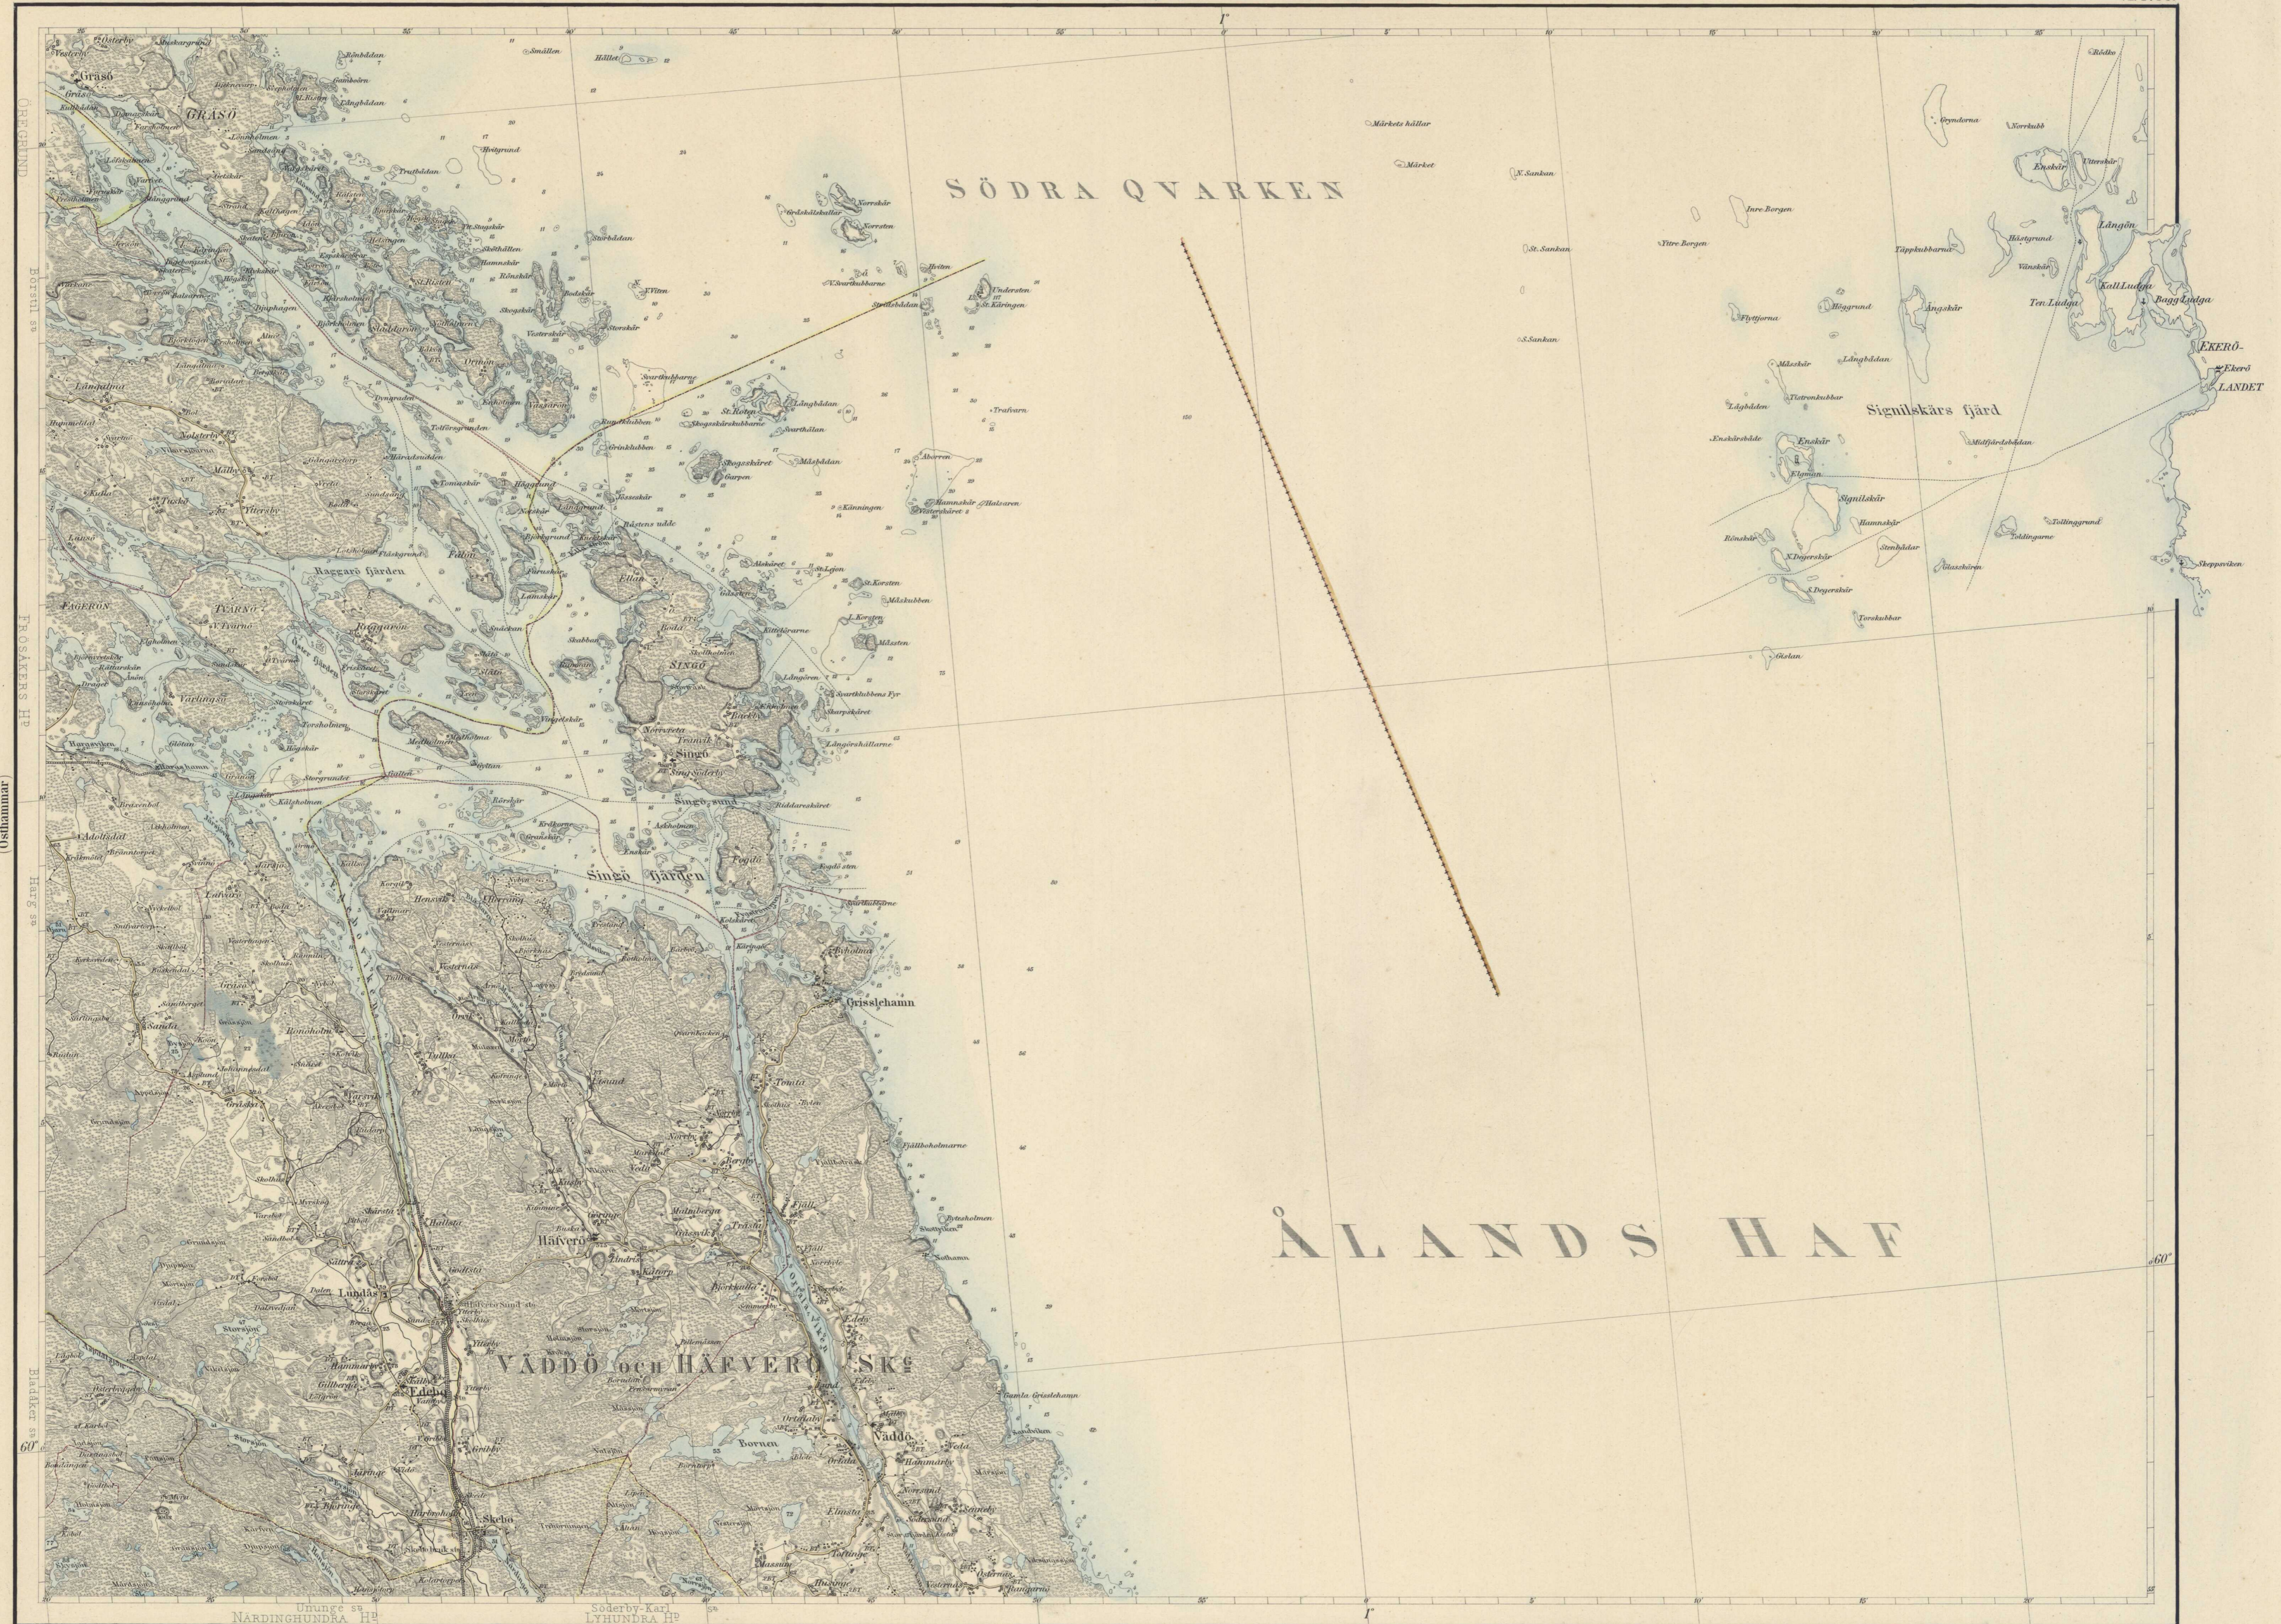

Arkivet

Östhammar
 60' 30" S
 18° 00" E
 18000 Metrar
 1 Svensk mil
 1794
 1876