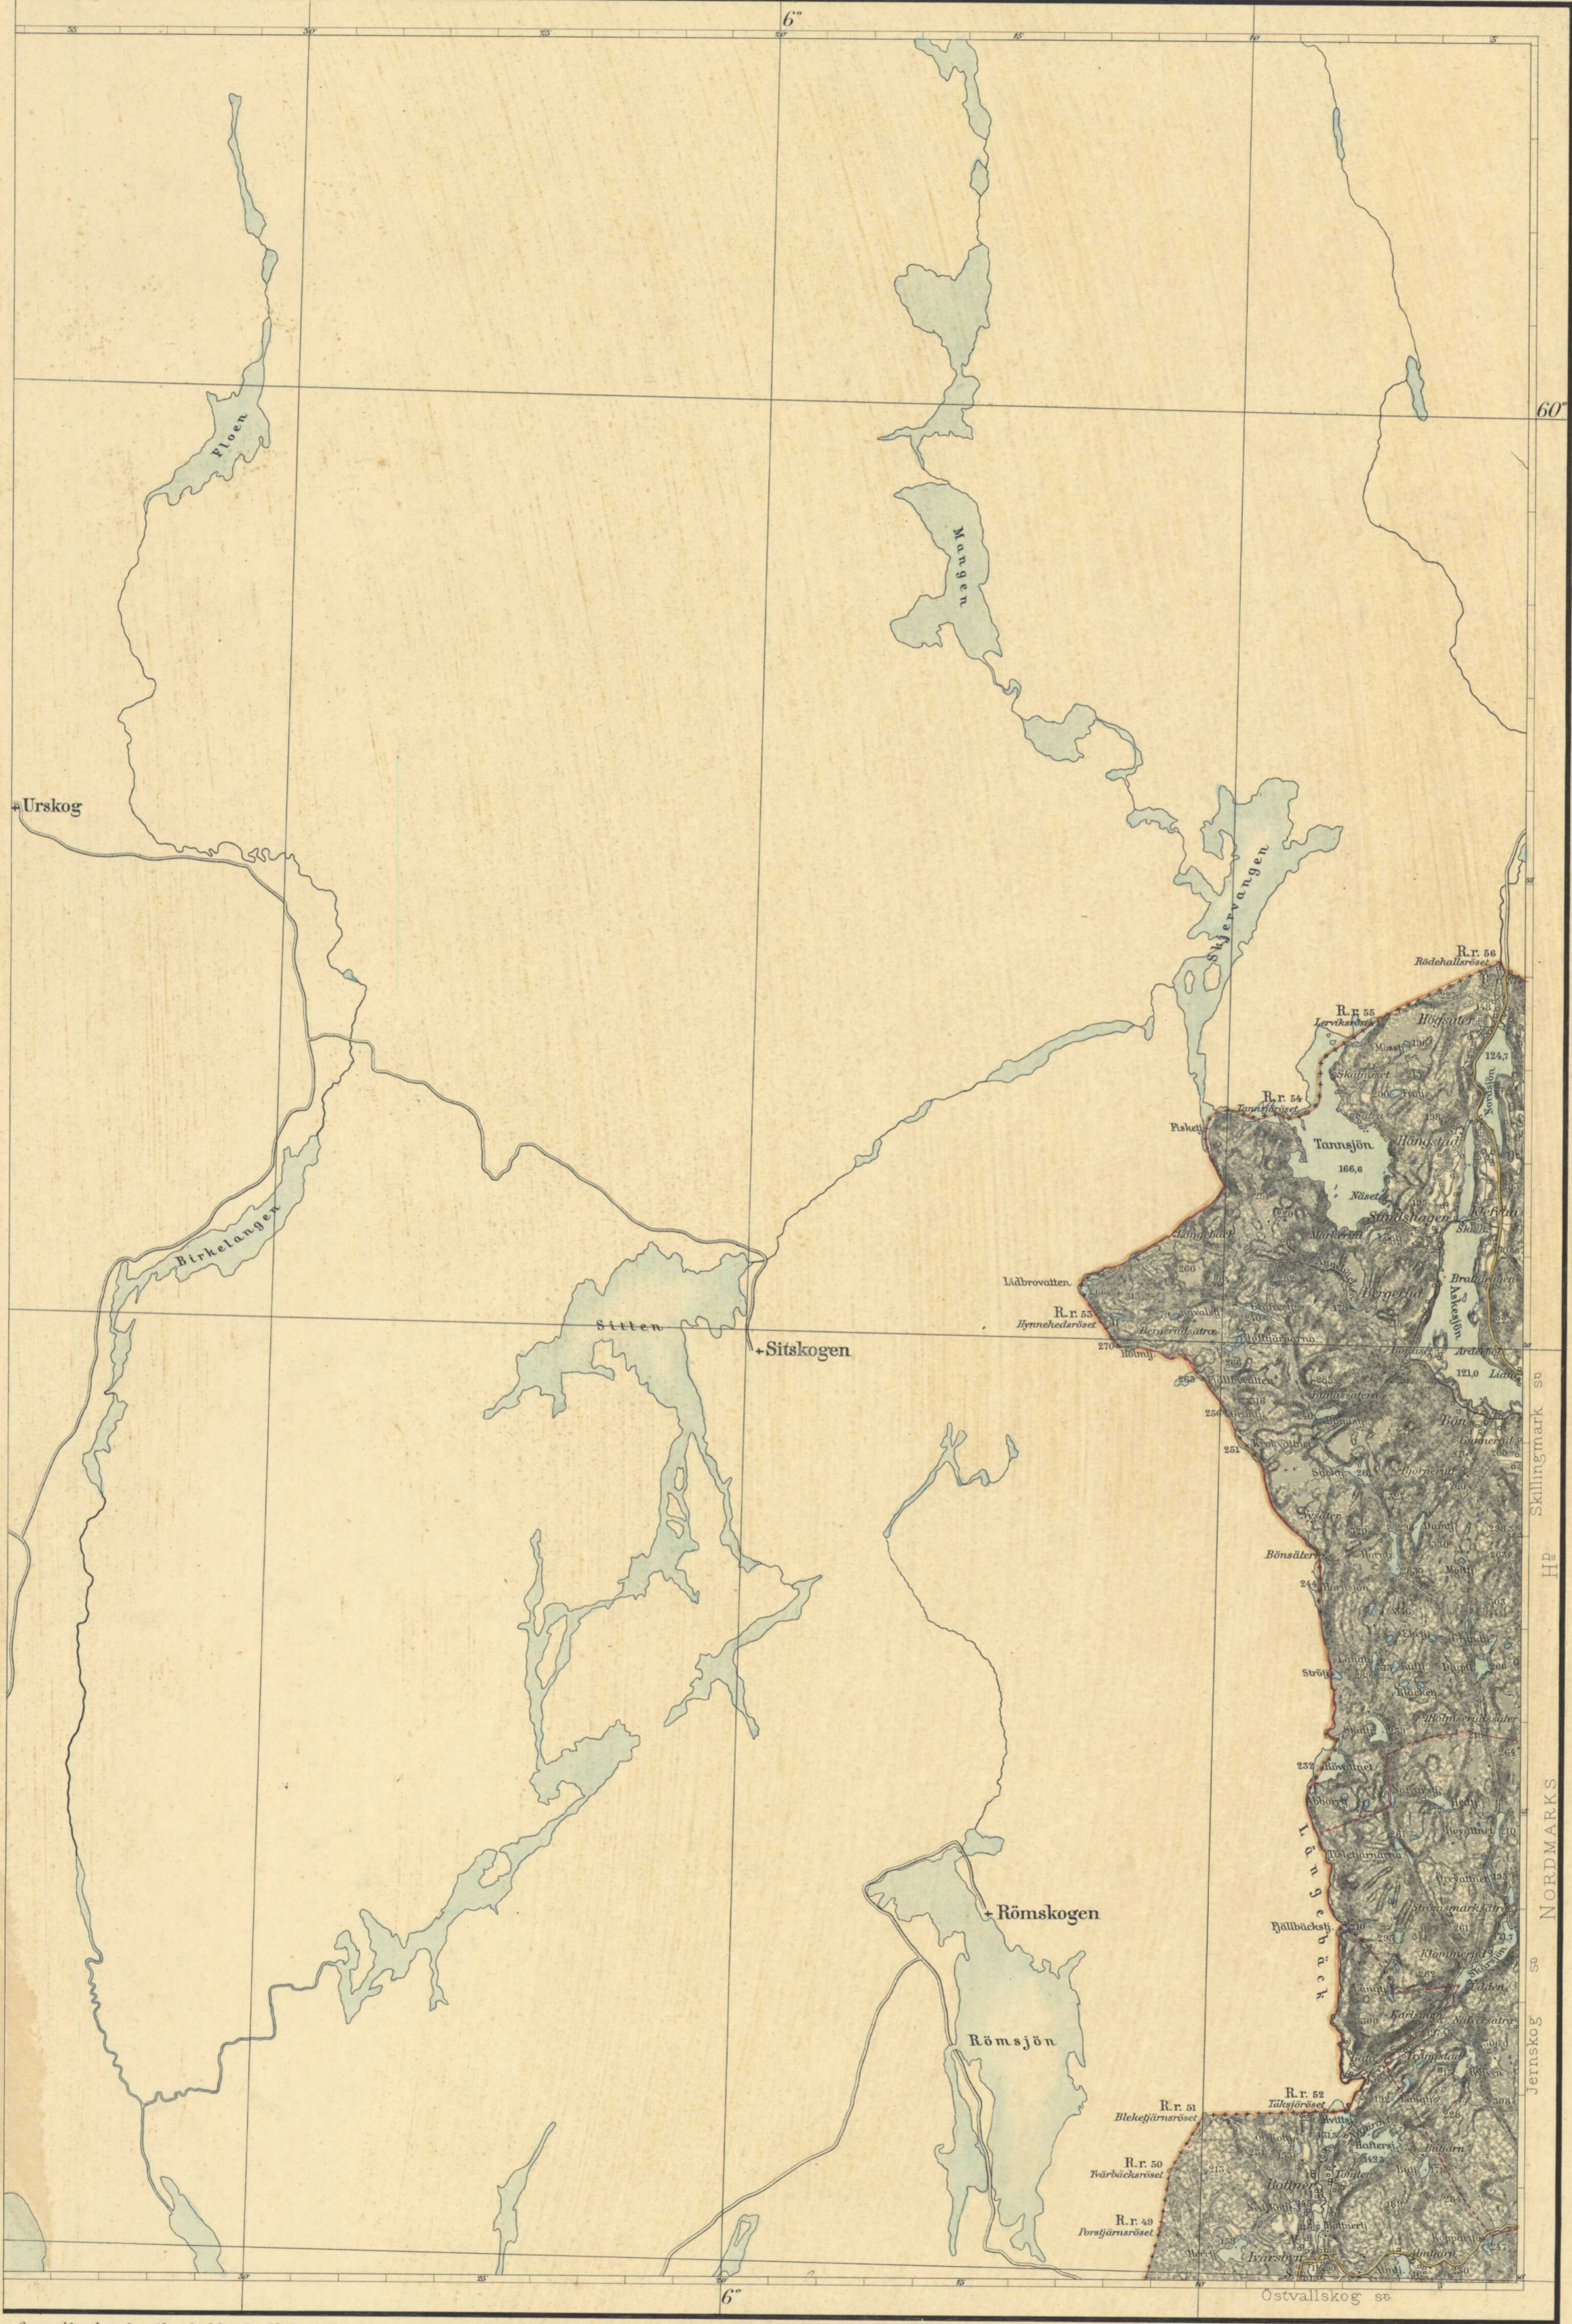

Arkivet

78. LÅNGBÄCK

II.V.51.

Geogr. längden är räknad från Stockholms Observatorium, 59° 13' 12" ost fr. Ferro.  
Höjdsiffrorna angiva meter över havet.

(Töcksmark)

Geogren af Berlin.

Generalstabens karta öfver Sverige 1835.  
Uppmått 1835.

Skalan 1:100000

(Eda)

Skillingmark ss

HE

NORDMARKS

Jernskog ss