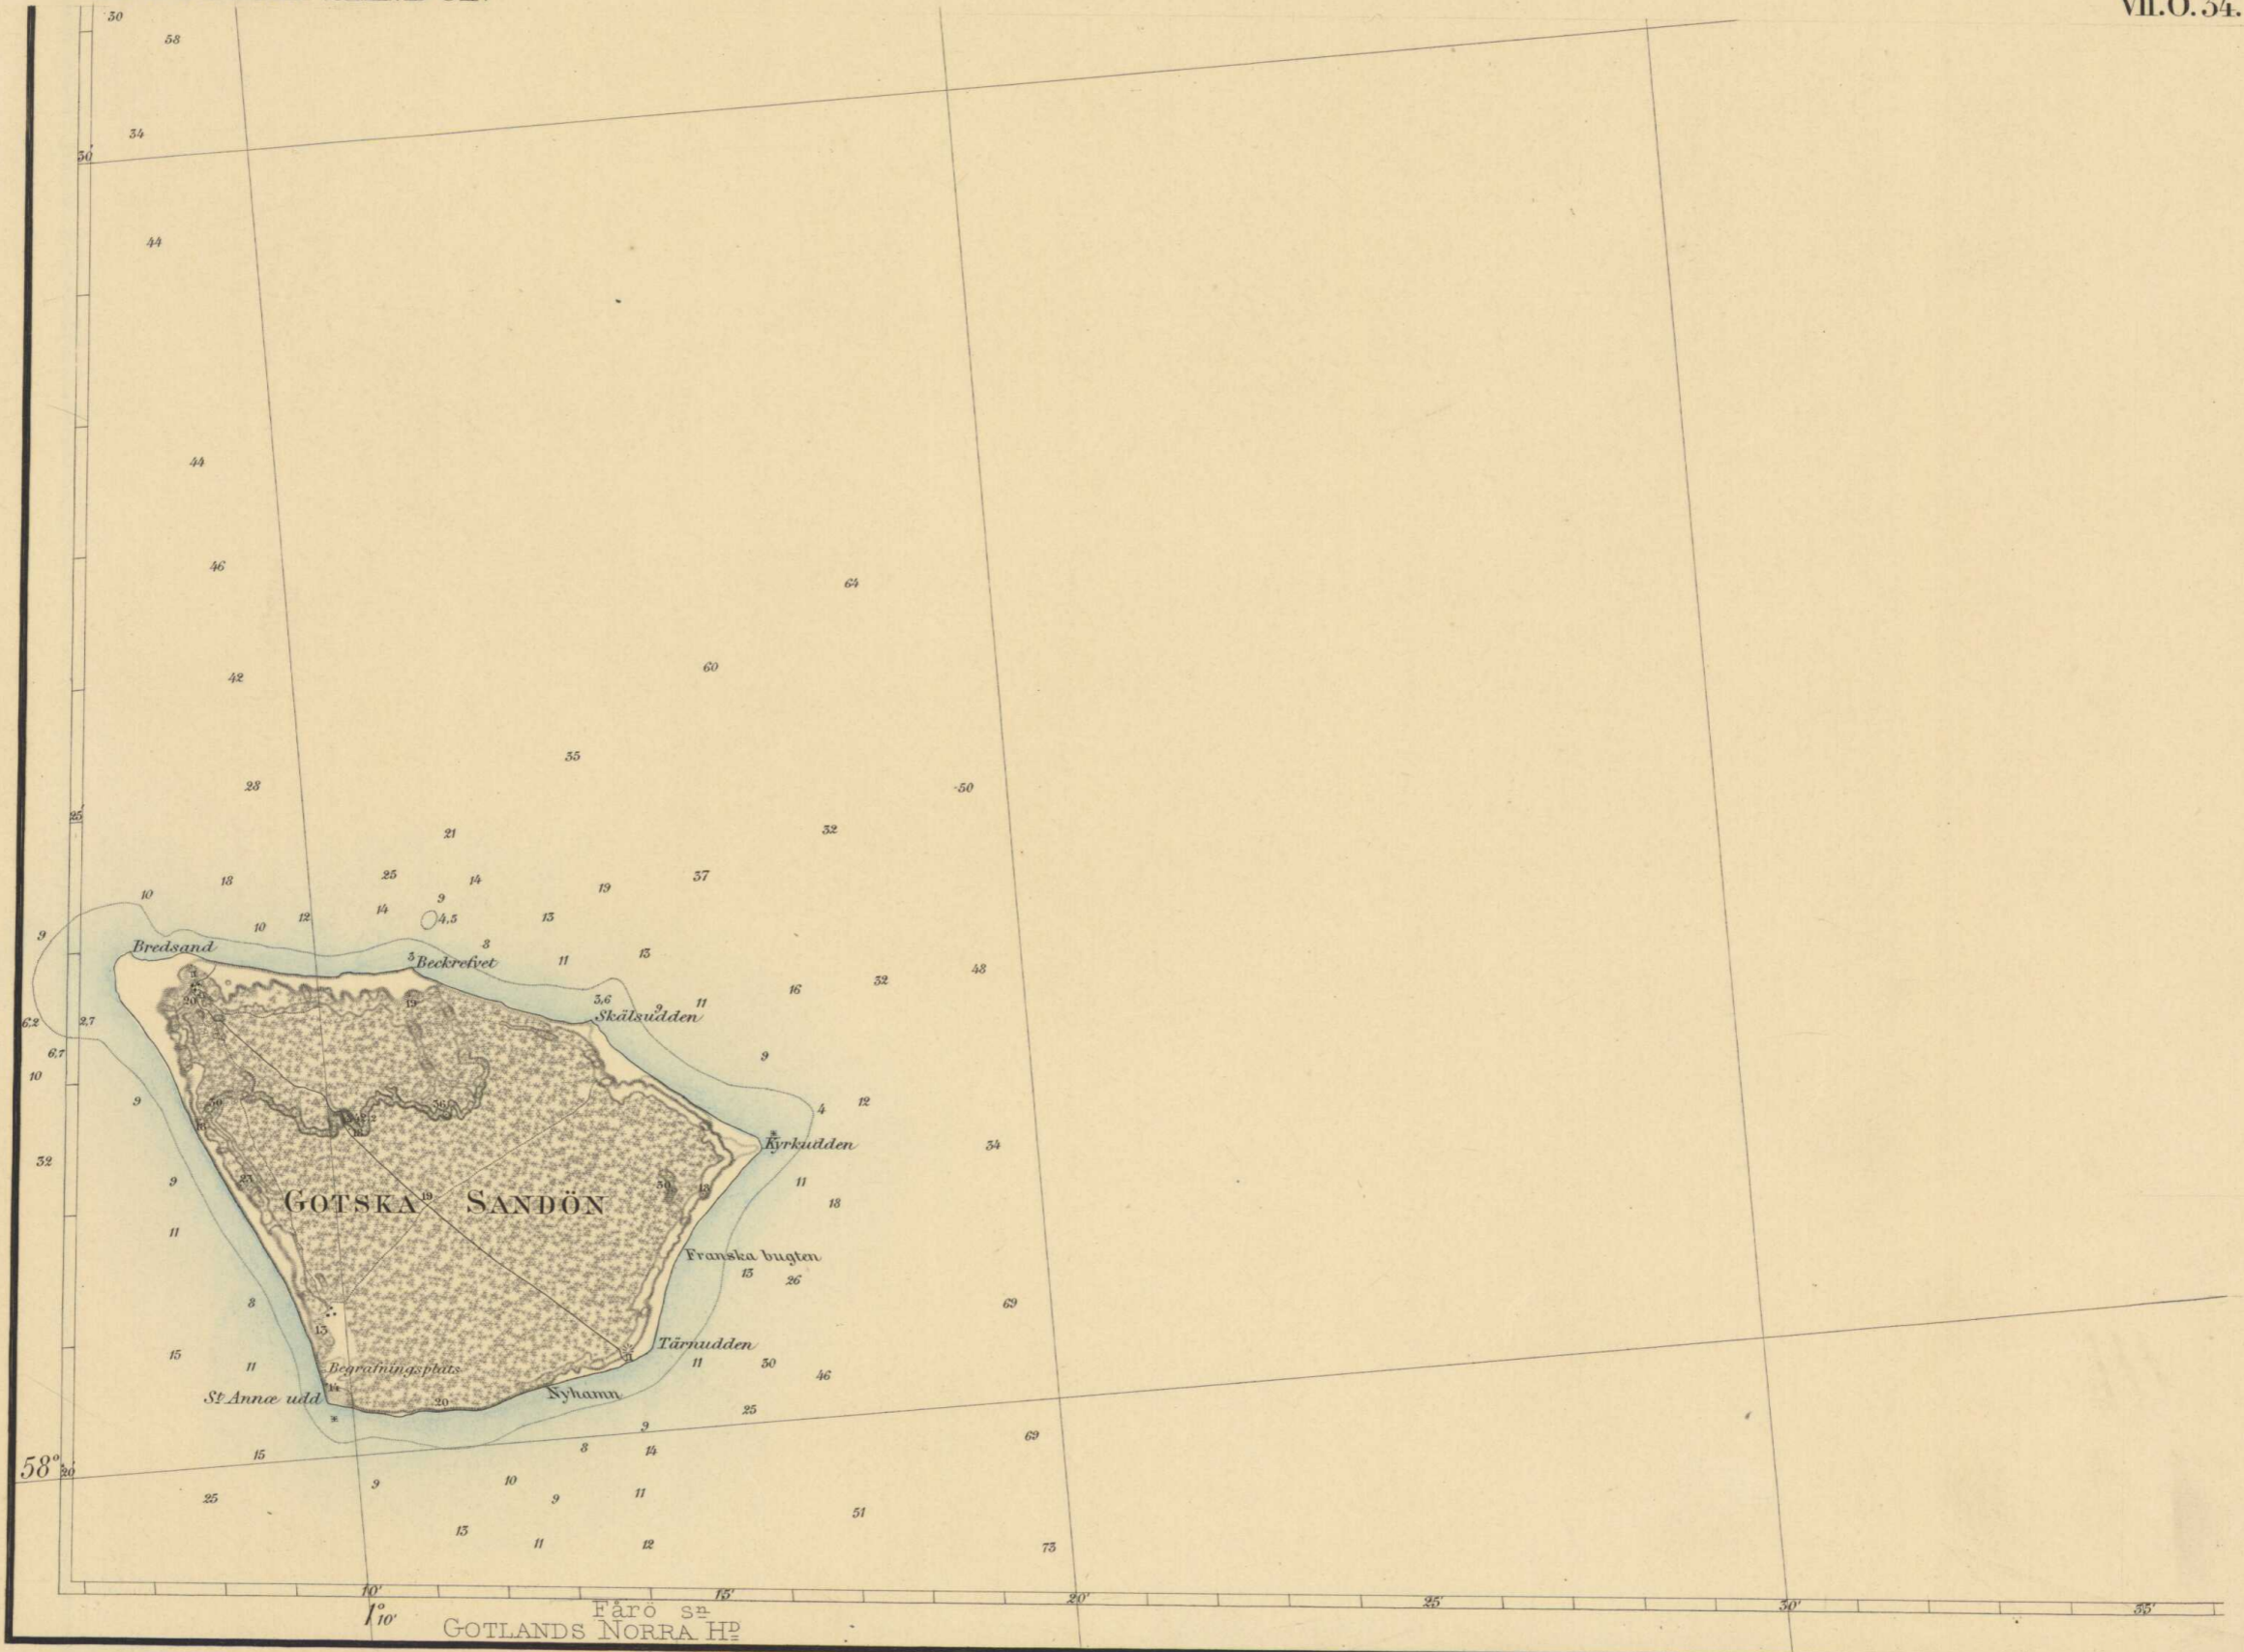

59. GOTSKA SANDÖN

VILÖ. 34.

Geogr. längden är räknad från Stockholms Observatorium 55°45'19"5 ost fr. Ferro.
 Höjd över hafvet samt vattens djup äro angifna i meter.

Skalan 1: 100000

(Holmudden)