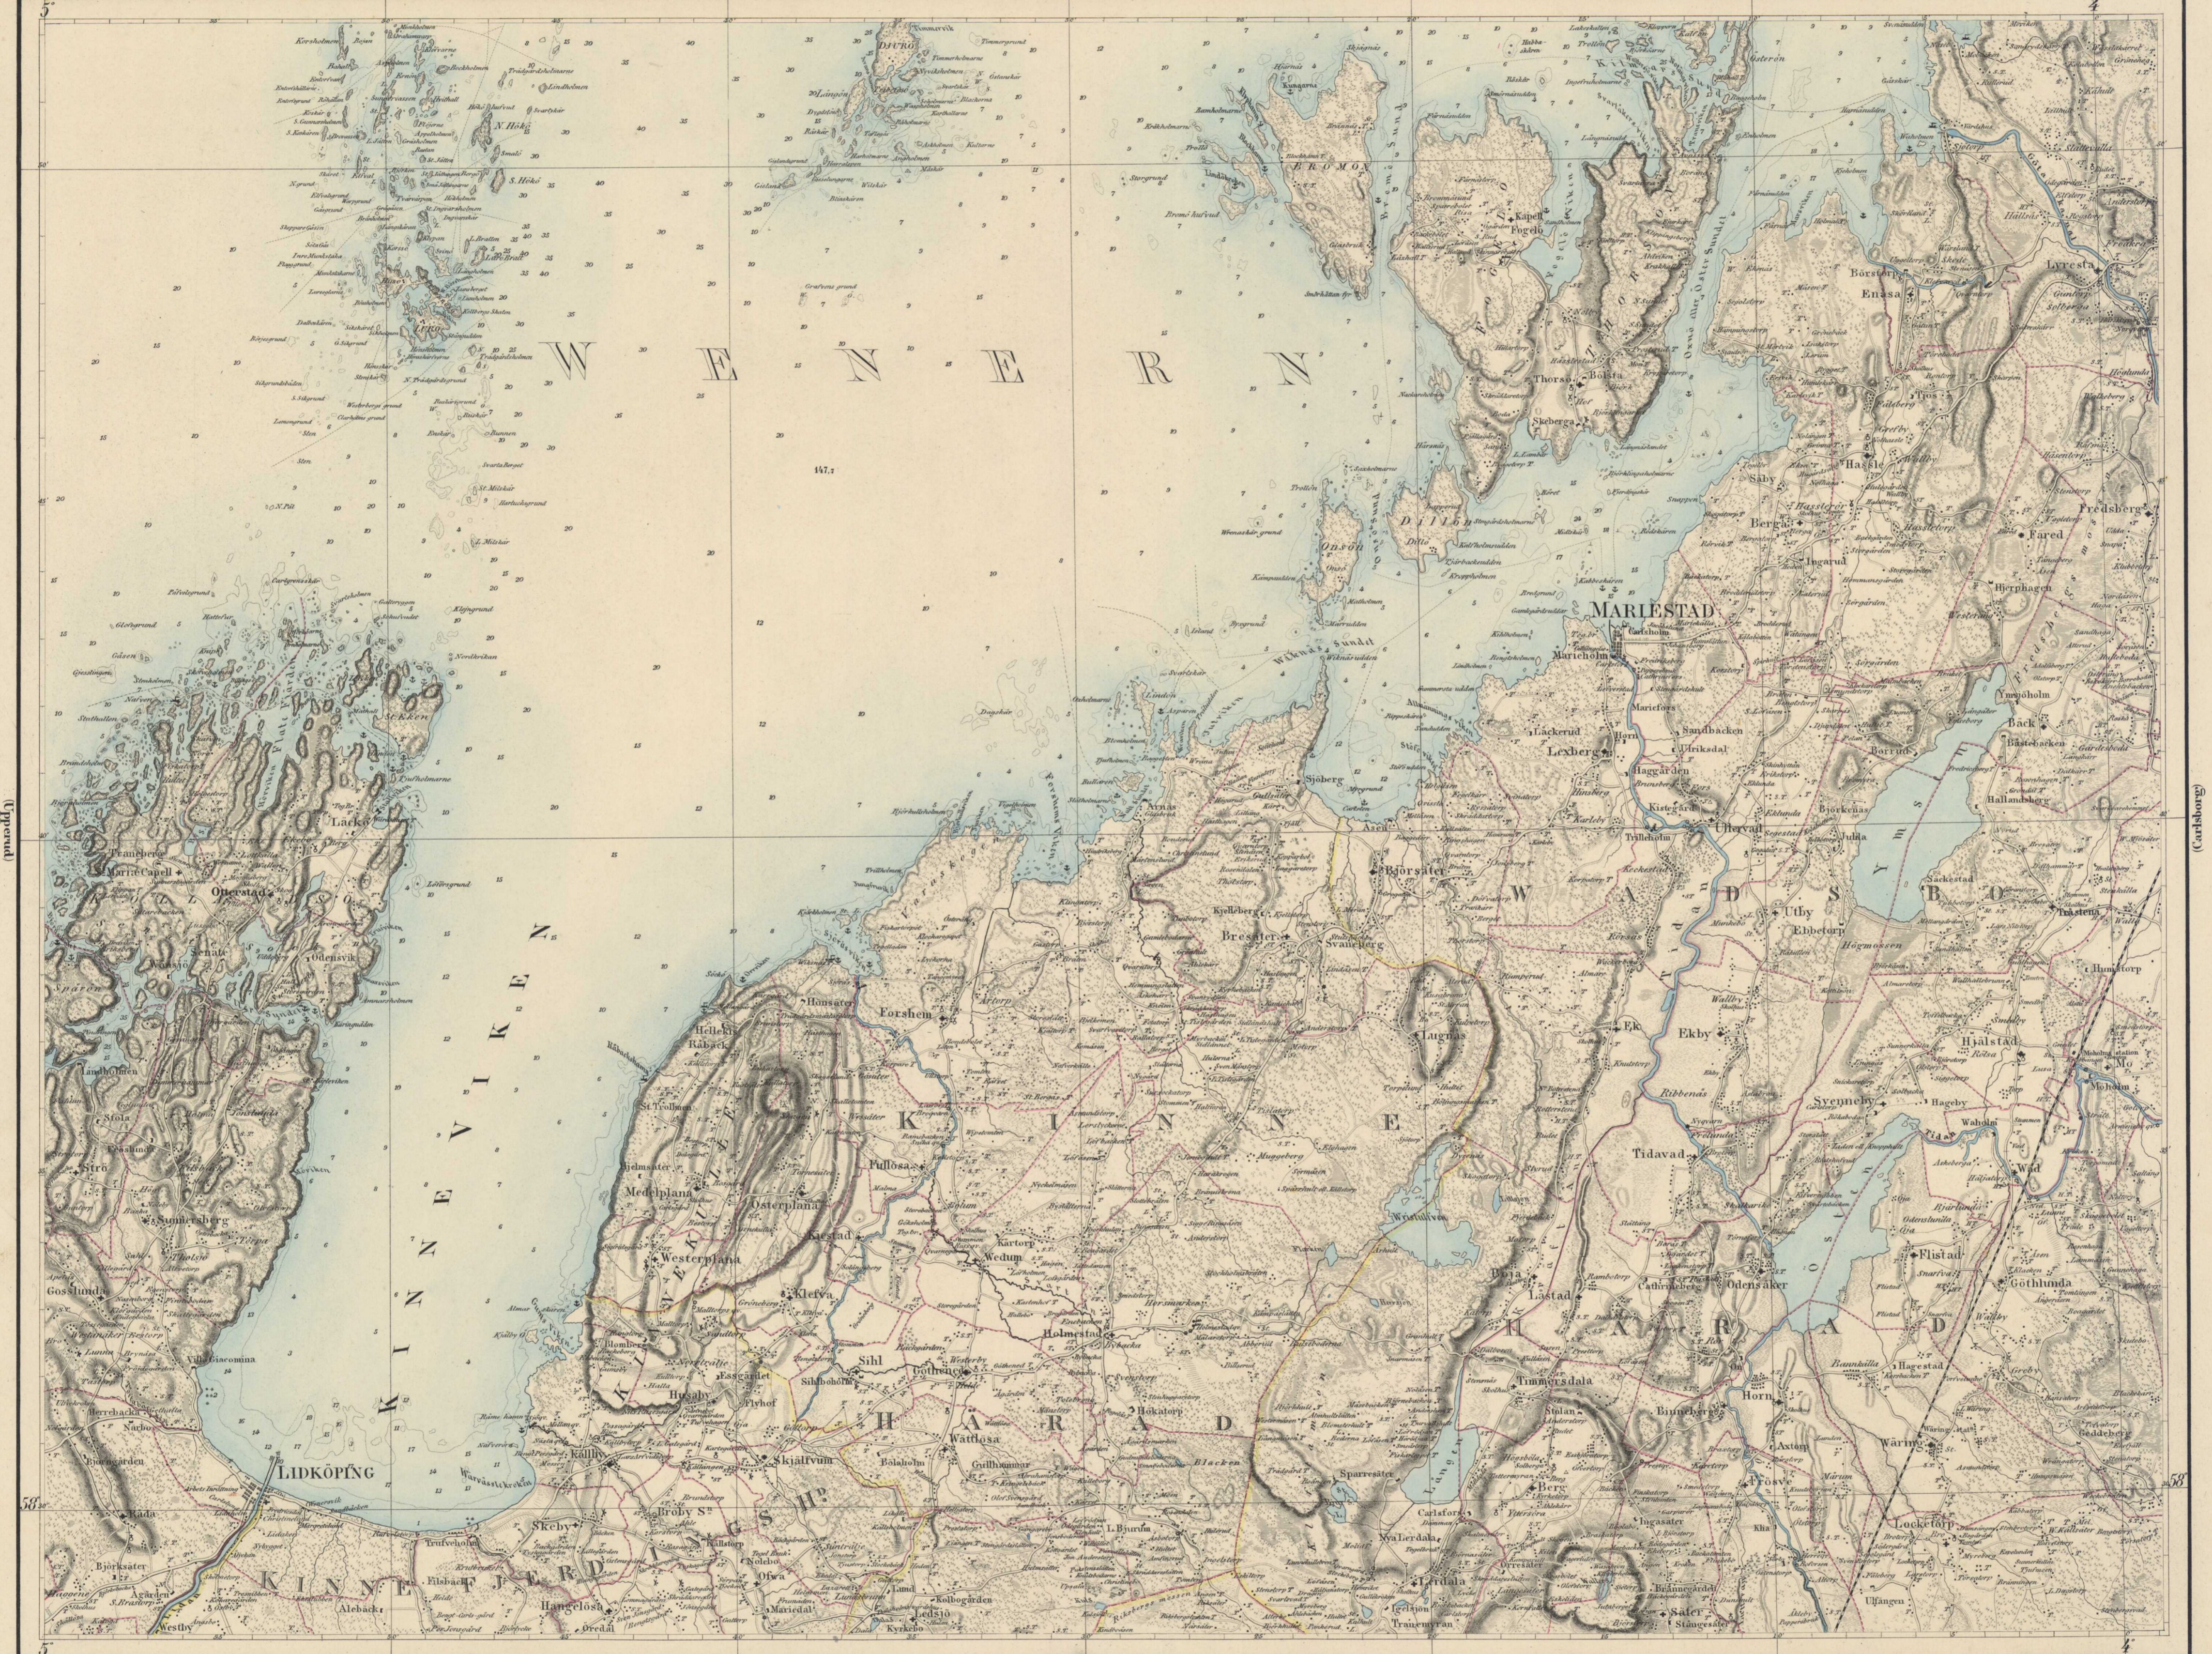

MARIESTAD.

(Rosenborg)

I.O. 54.

Geogr. Ängdén af rikens Nål Stockholm Observatorium, åldrigt utgivet af Nål Perri
 (Skala 1:100000)
 Topografiska Corpsens harts Åter Sverige 1855. Årsmått/RSK.