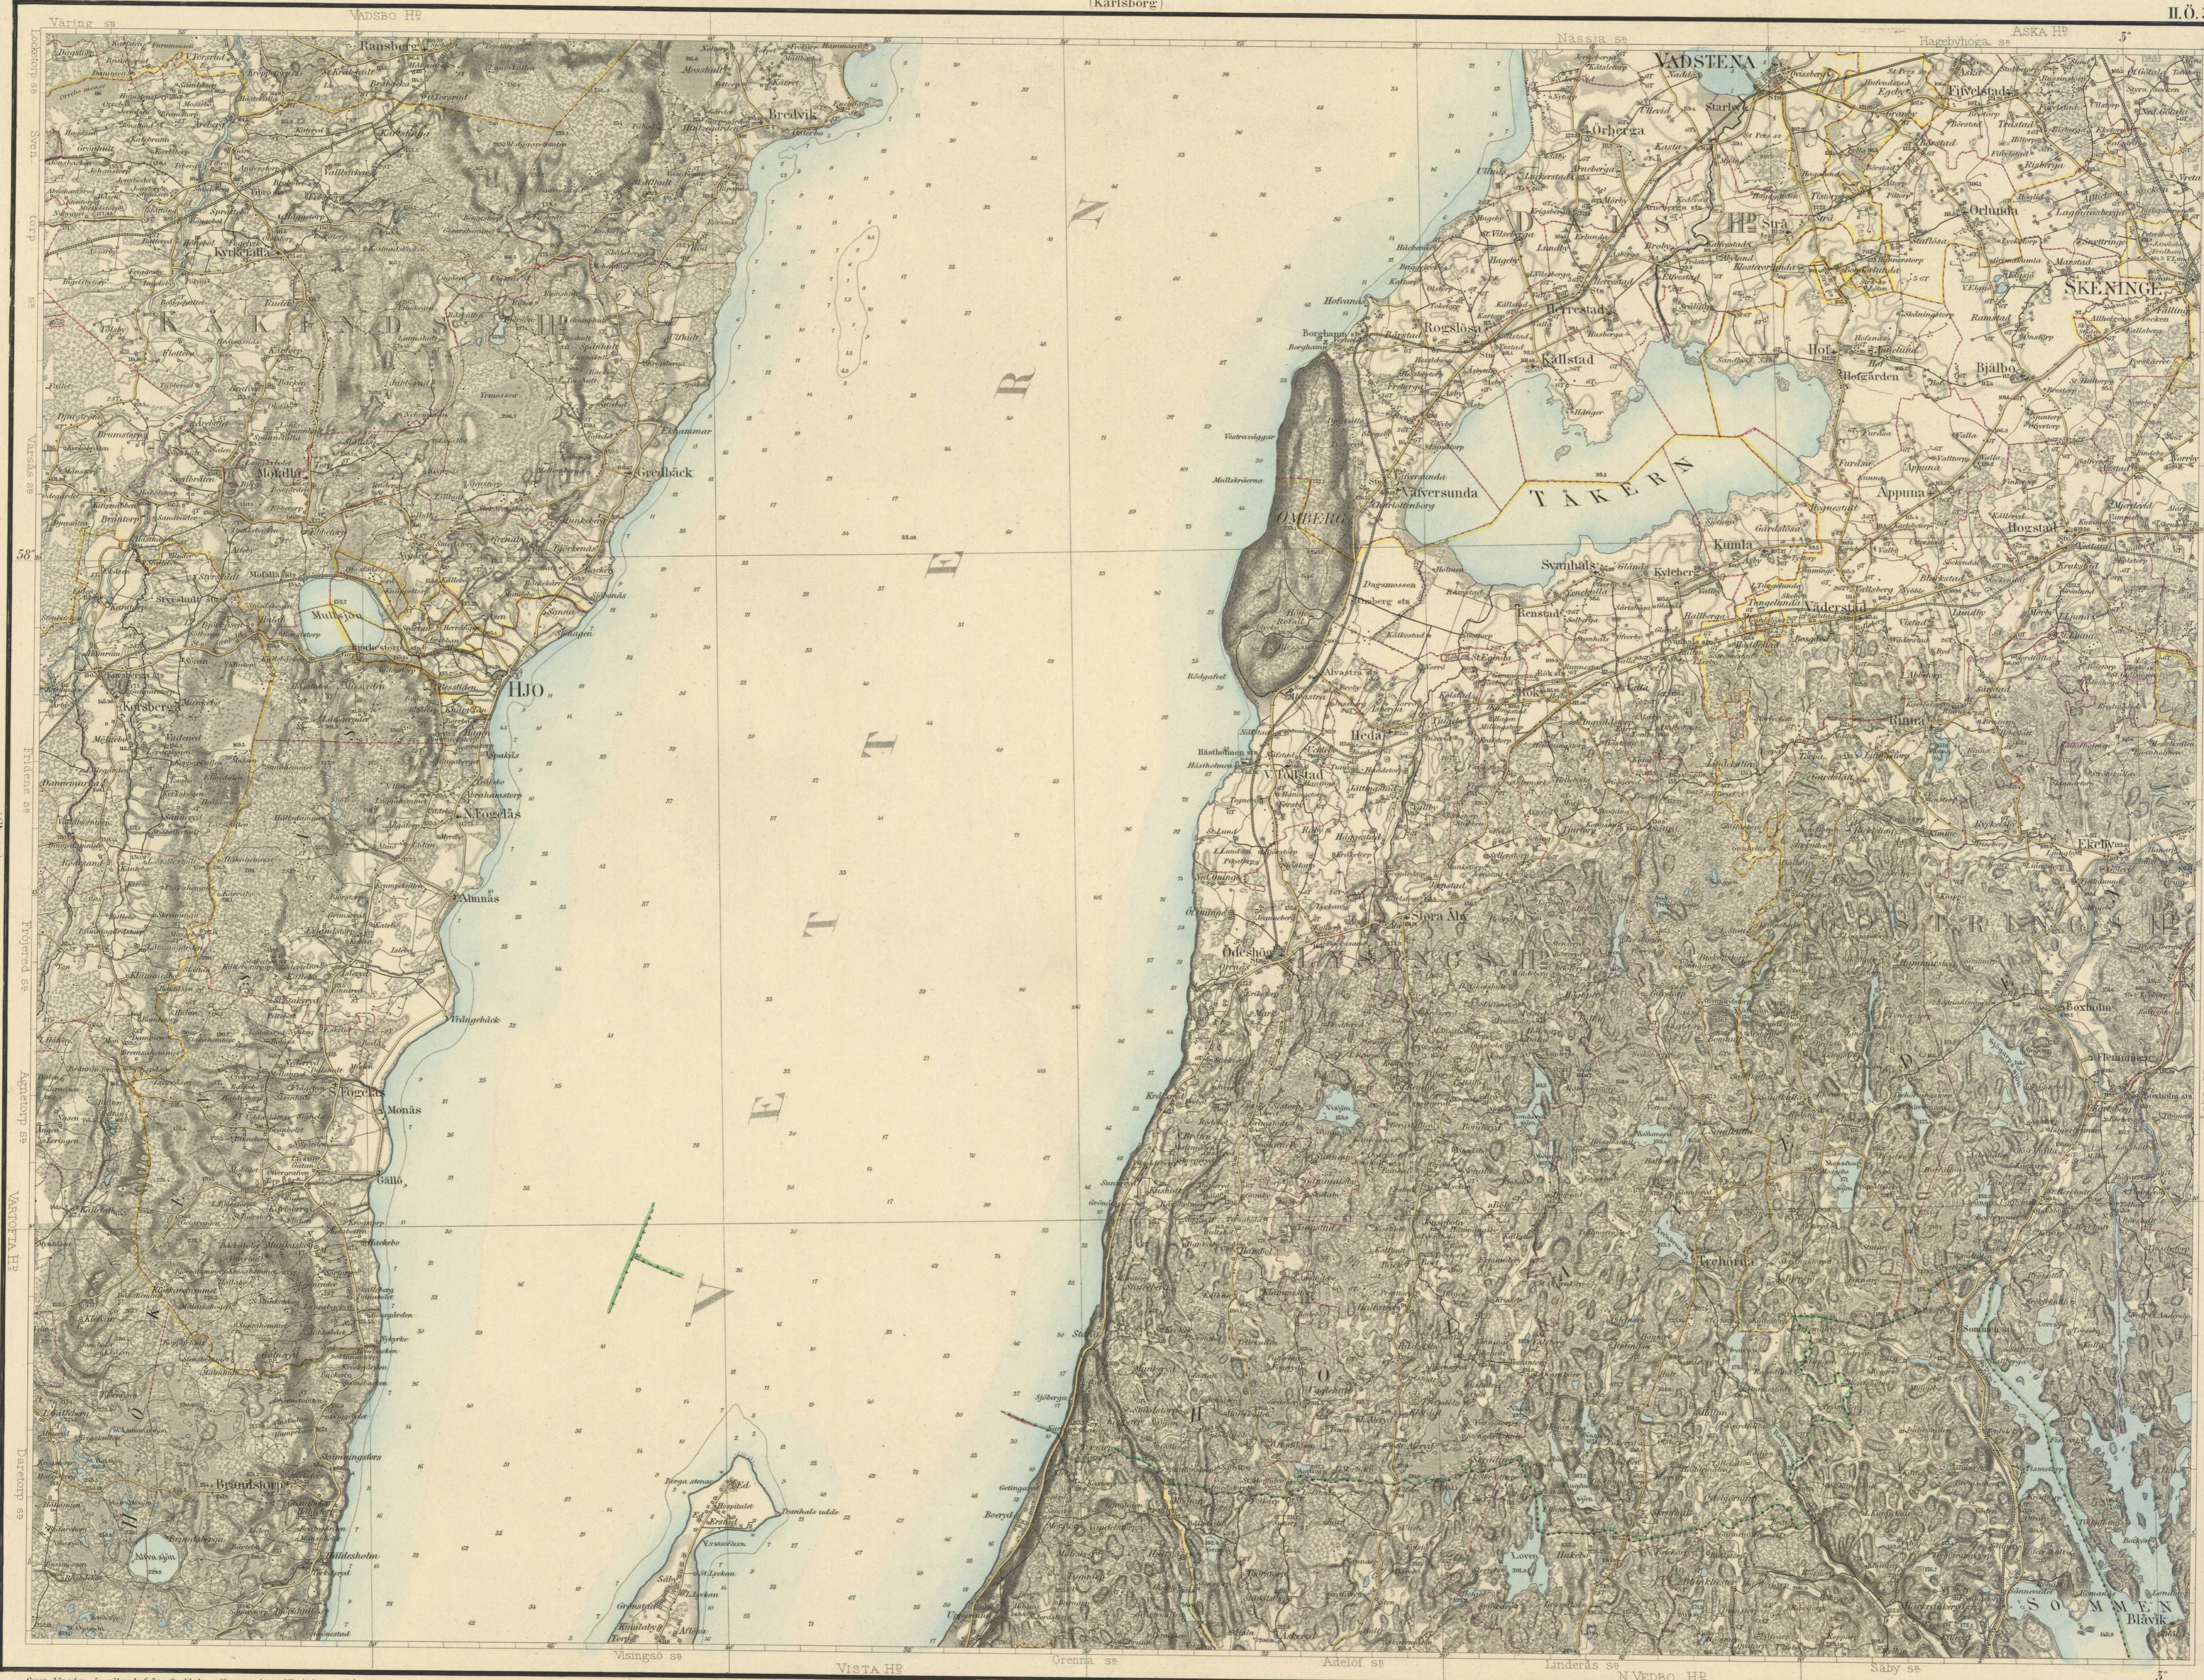

Arkivet

44. HJO

(Karlsborg)

ILÖ. 55.

(Jönköping)

Skala 1:100000

1 Svensk mil