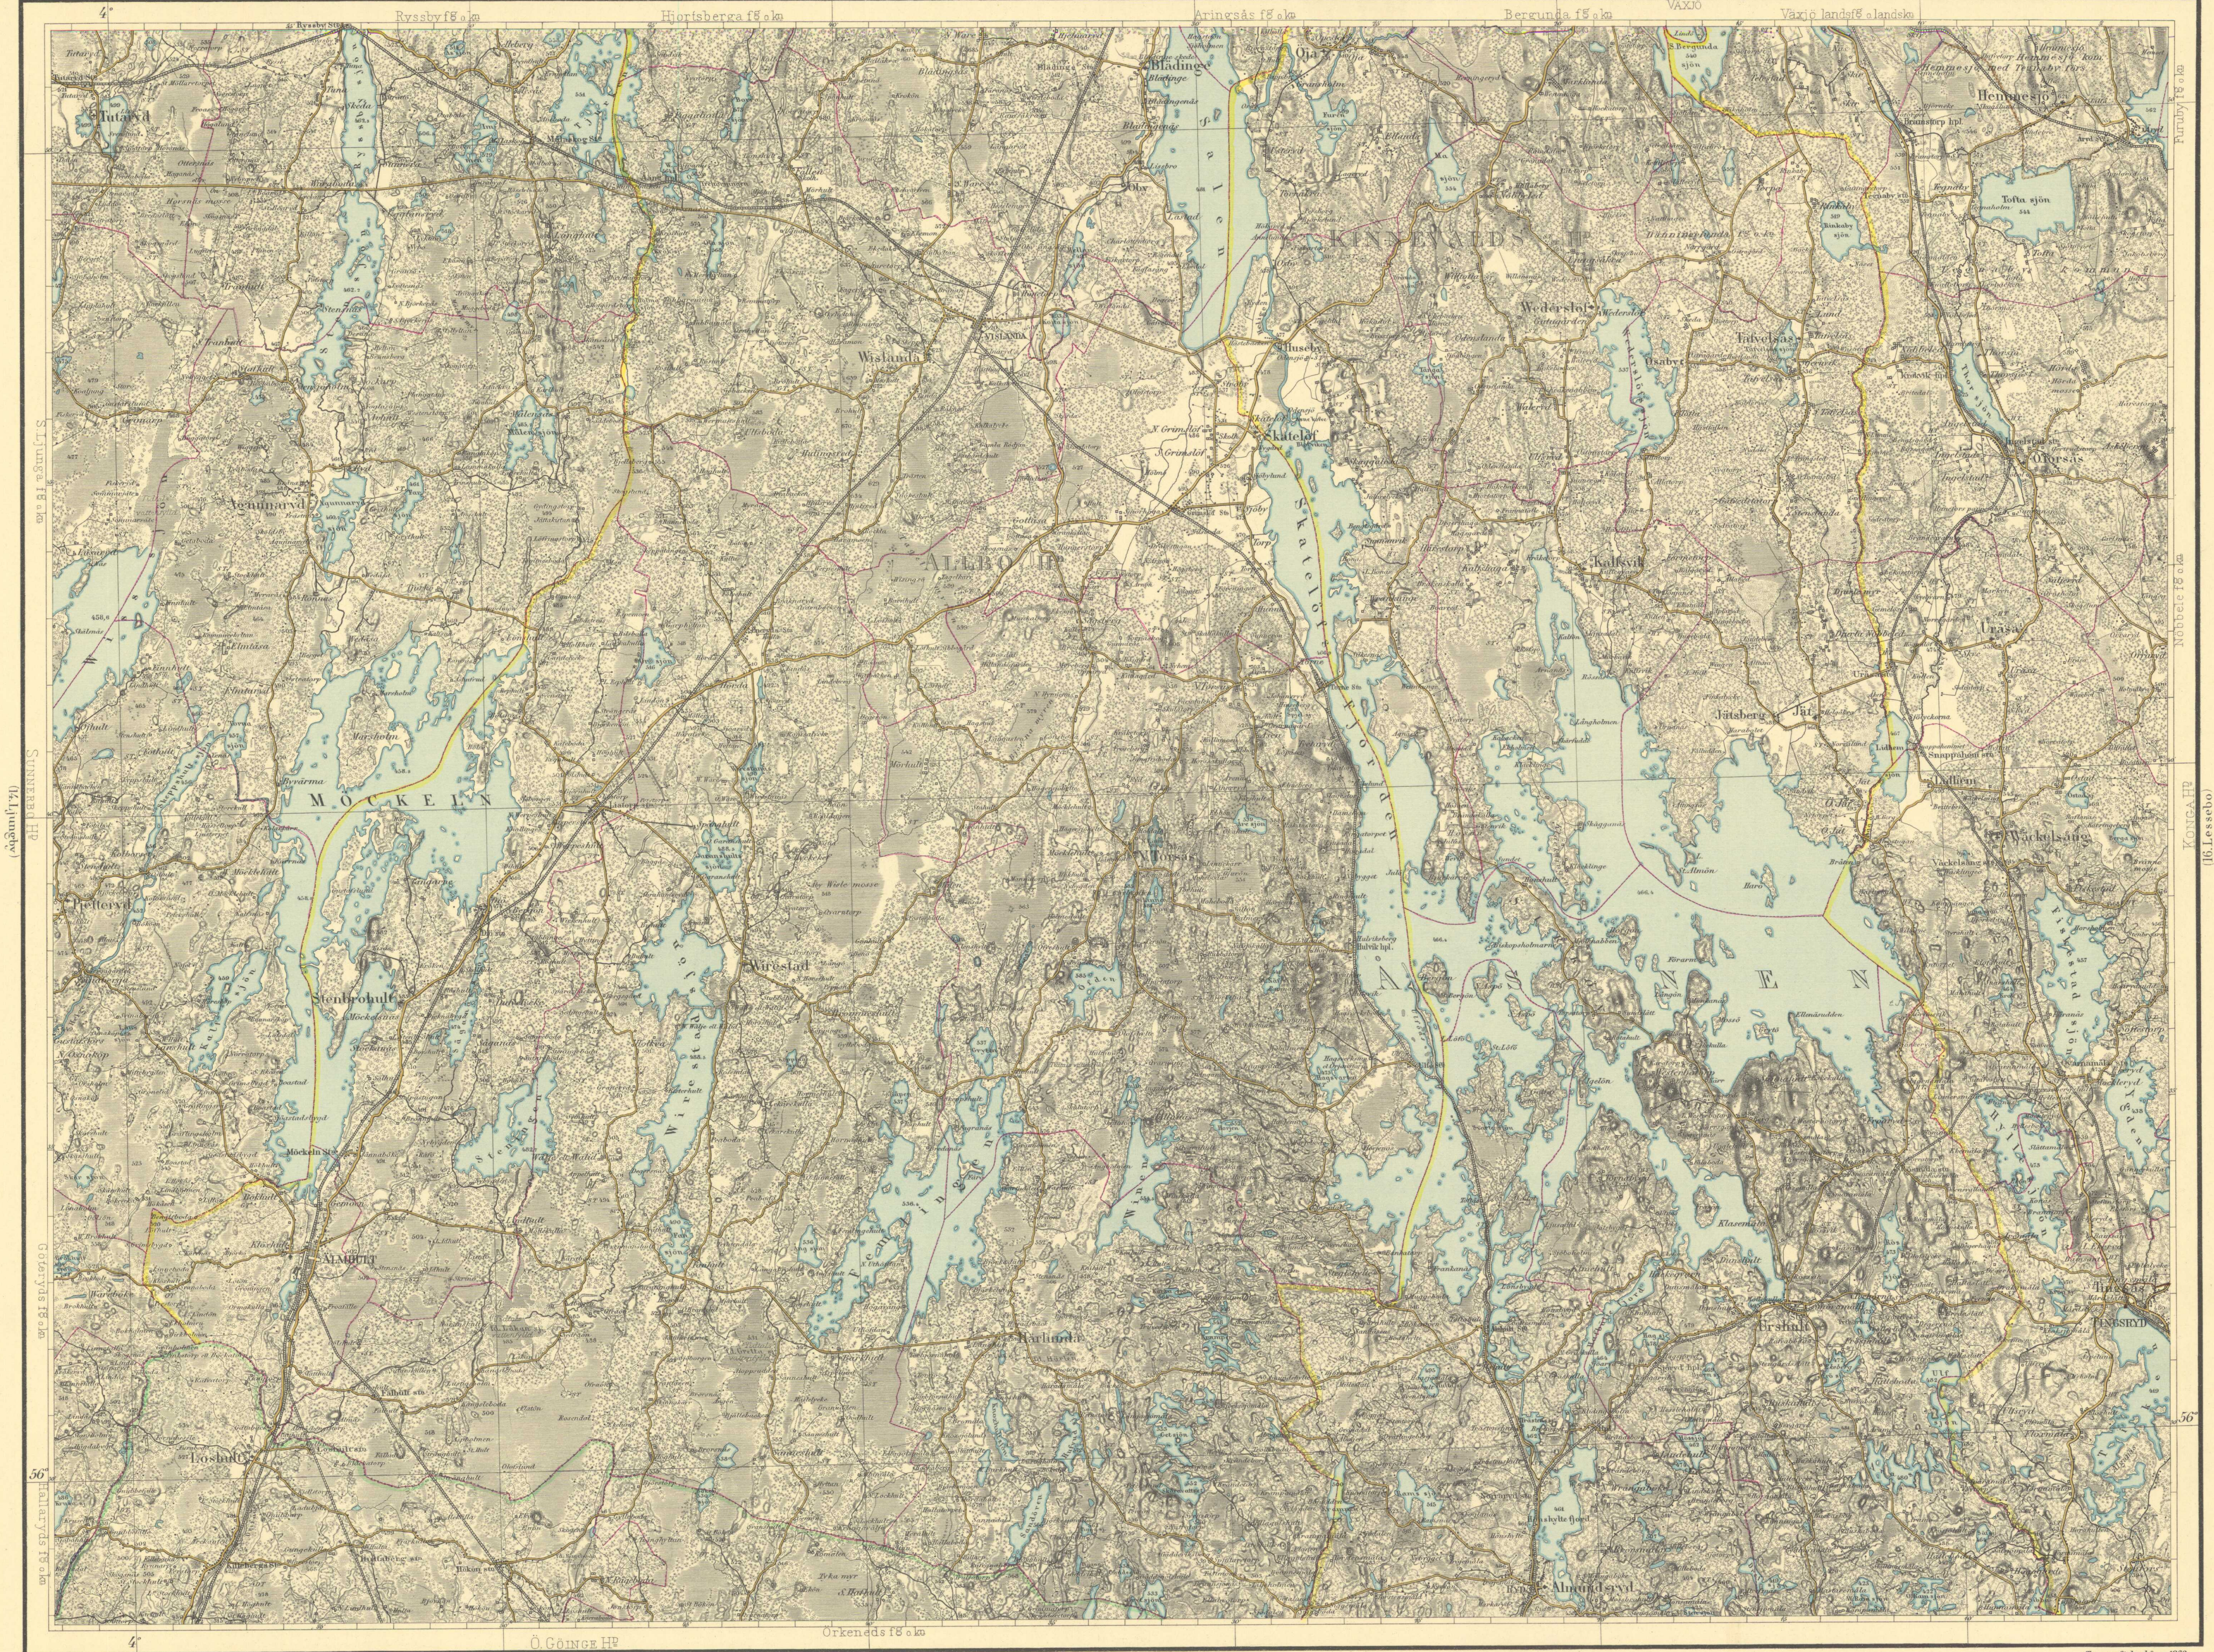

Lu. 1922

Geogr. längden är räknad från Stockholms gamla Observatorium, 19° 22' 22" öst fr. Greenwich.

Örsk. af C. Ekblom.

Skalan 1:100000

(10. Karlshamn)

Topografiska bilden 1869 Uppnått 1863 och 1914 Allmänna visar överordna 1931