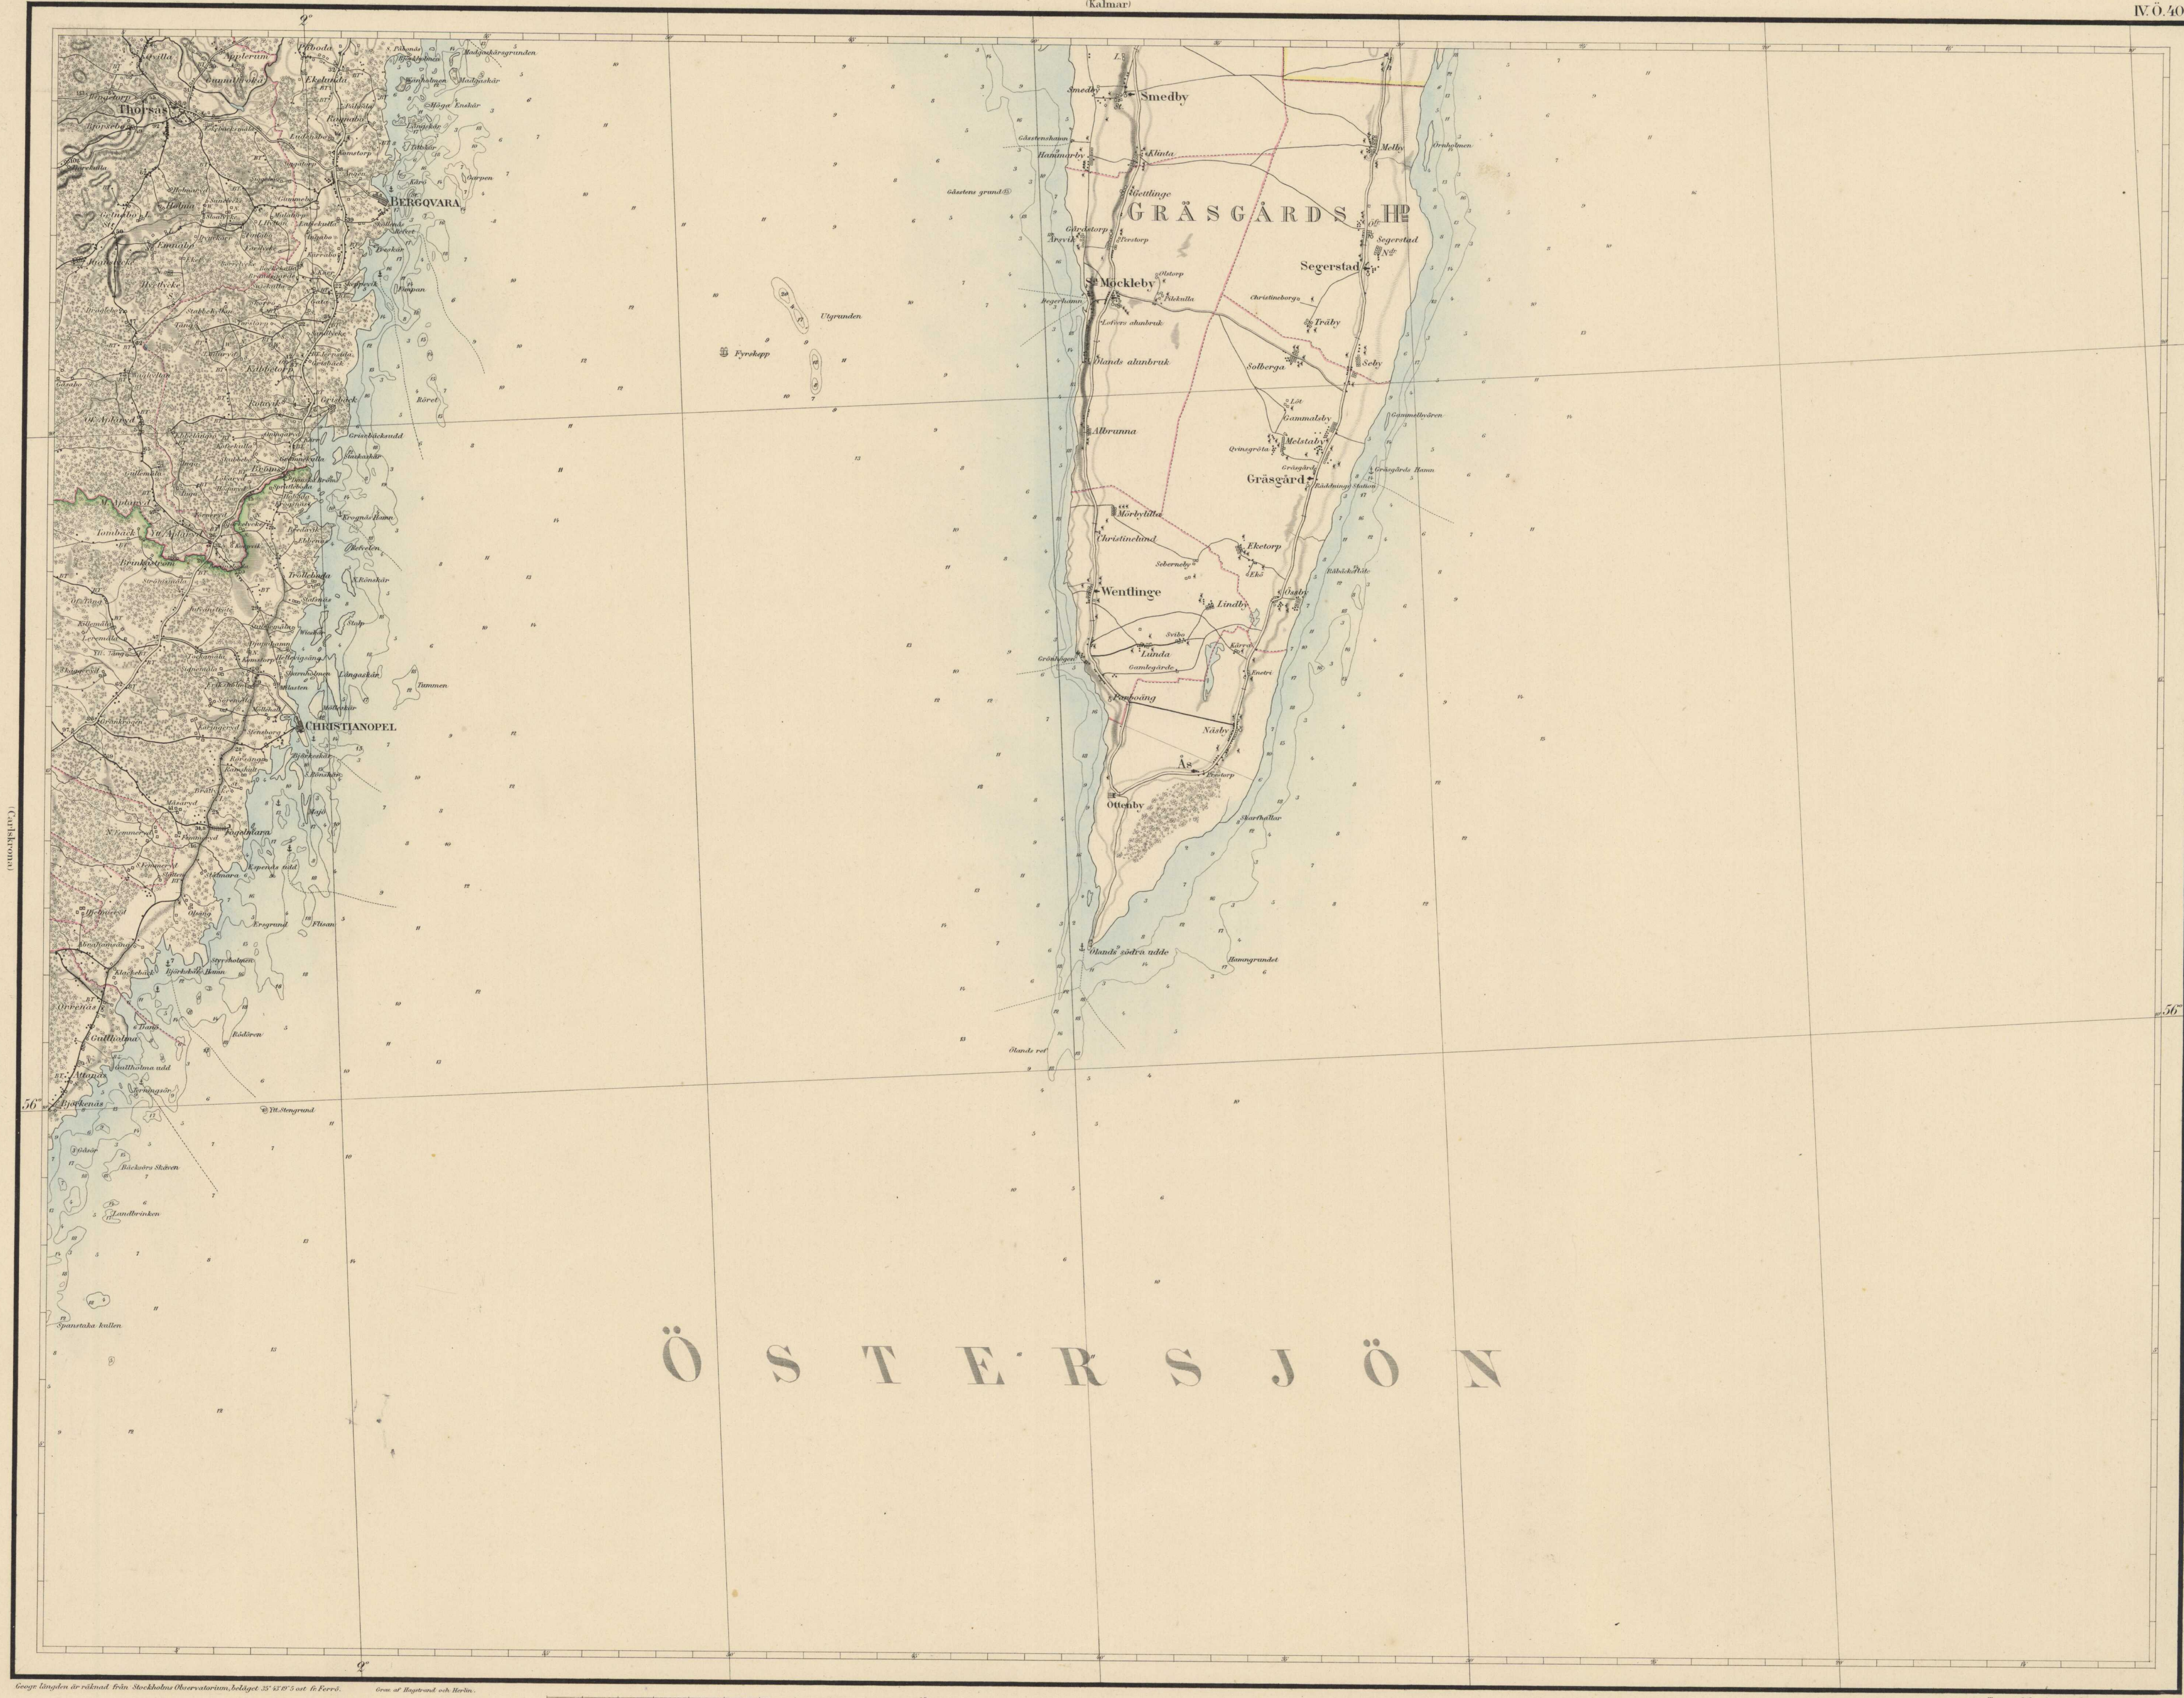

OTTENBY

(Kalmar)

IV. Ö. 40.

Ö S T E R S J Ö N

Gen. af Ragnvald och Berth.