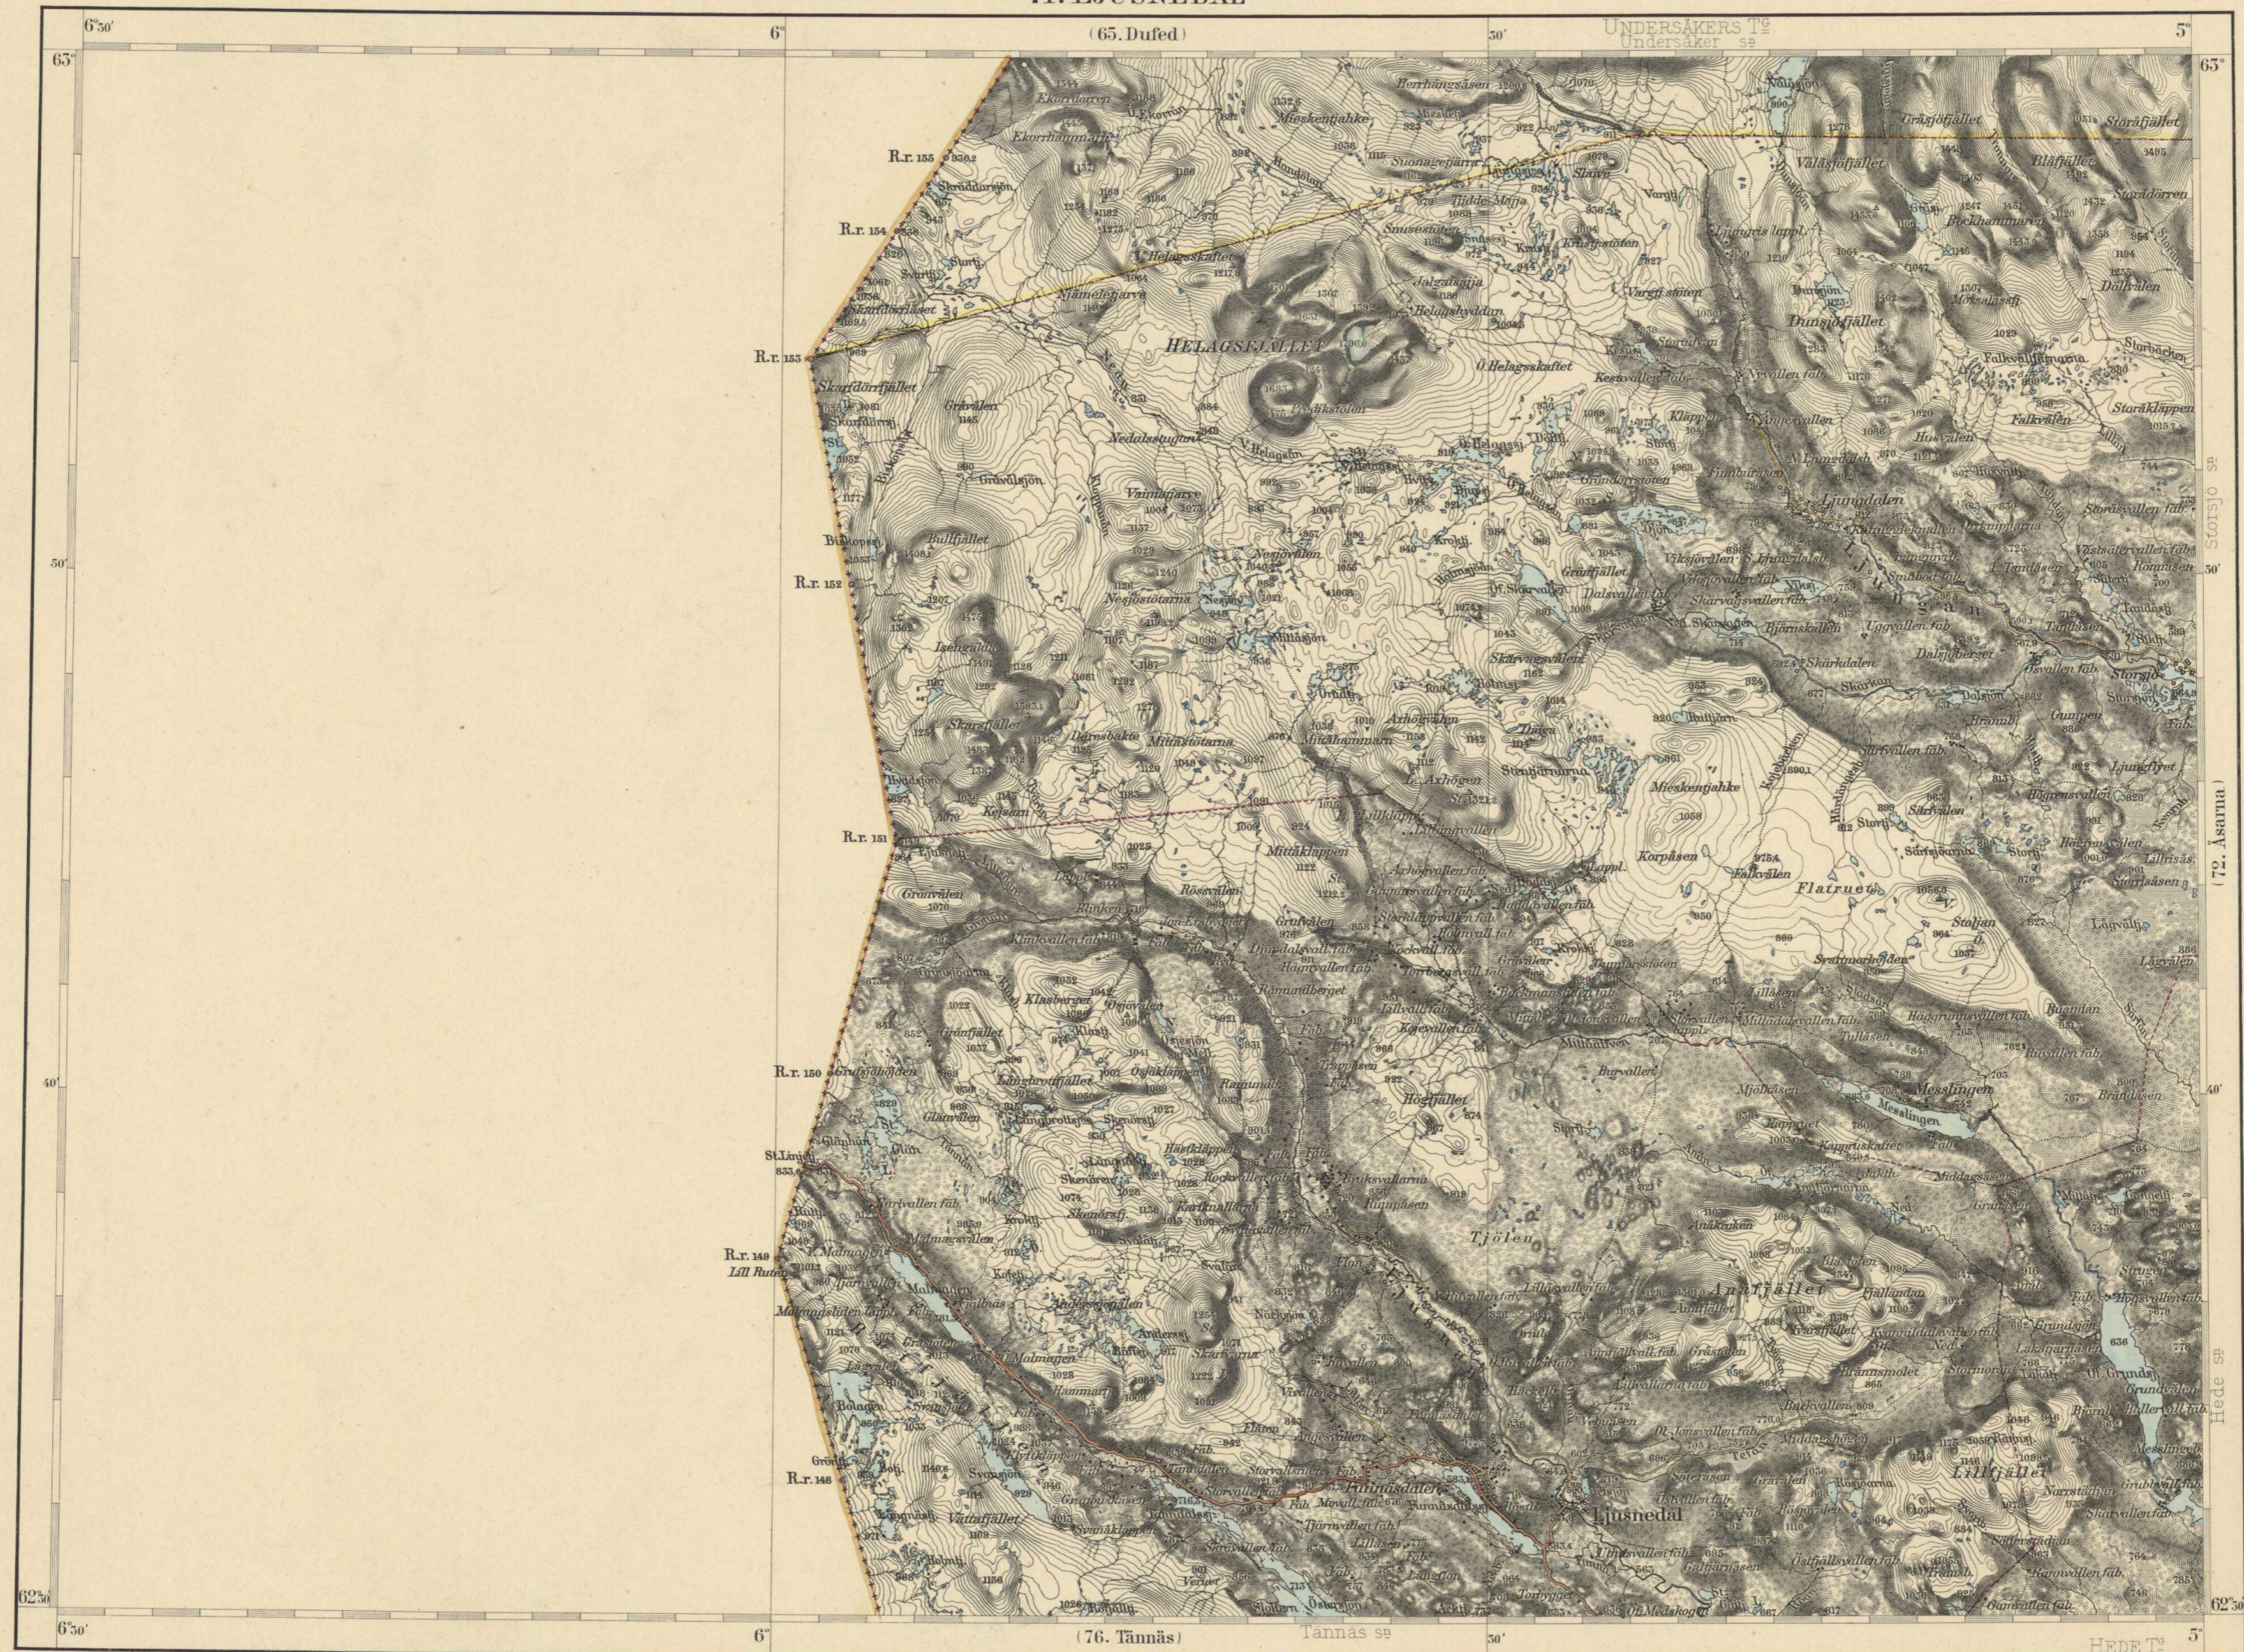

Arkivet

71. LJUSNEDAL

Geogr. längden är räknad från Stockholms Observatorium, 18°5'29" ost fr. Greenwich.
Höjdsiffrorna angifva meter öfver hafvet.

1:200 000
1 Mil
Kilometer

Rikets allmänna kartverk 1909
Uppmått 1905.