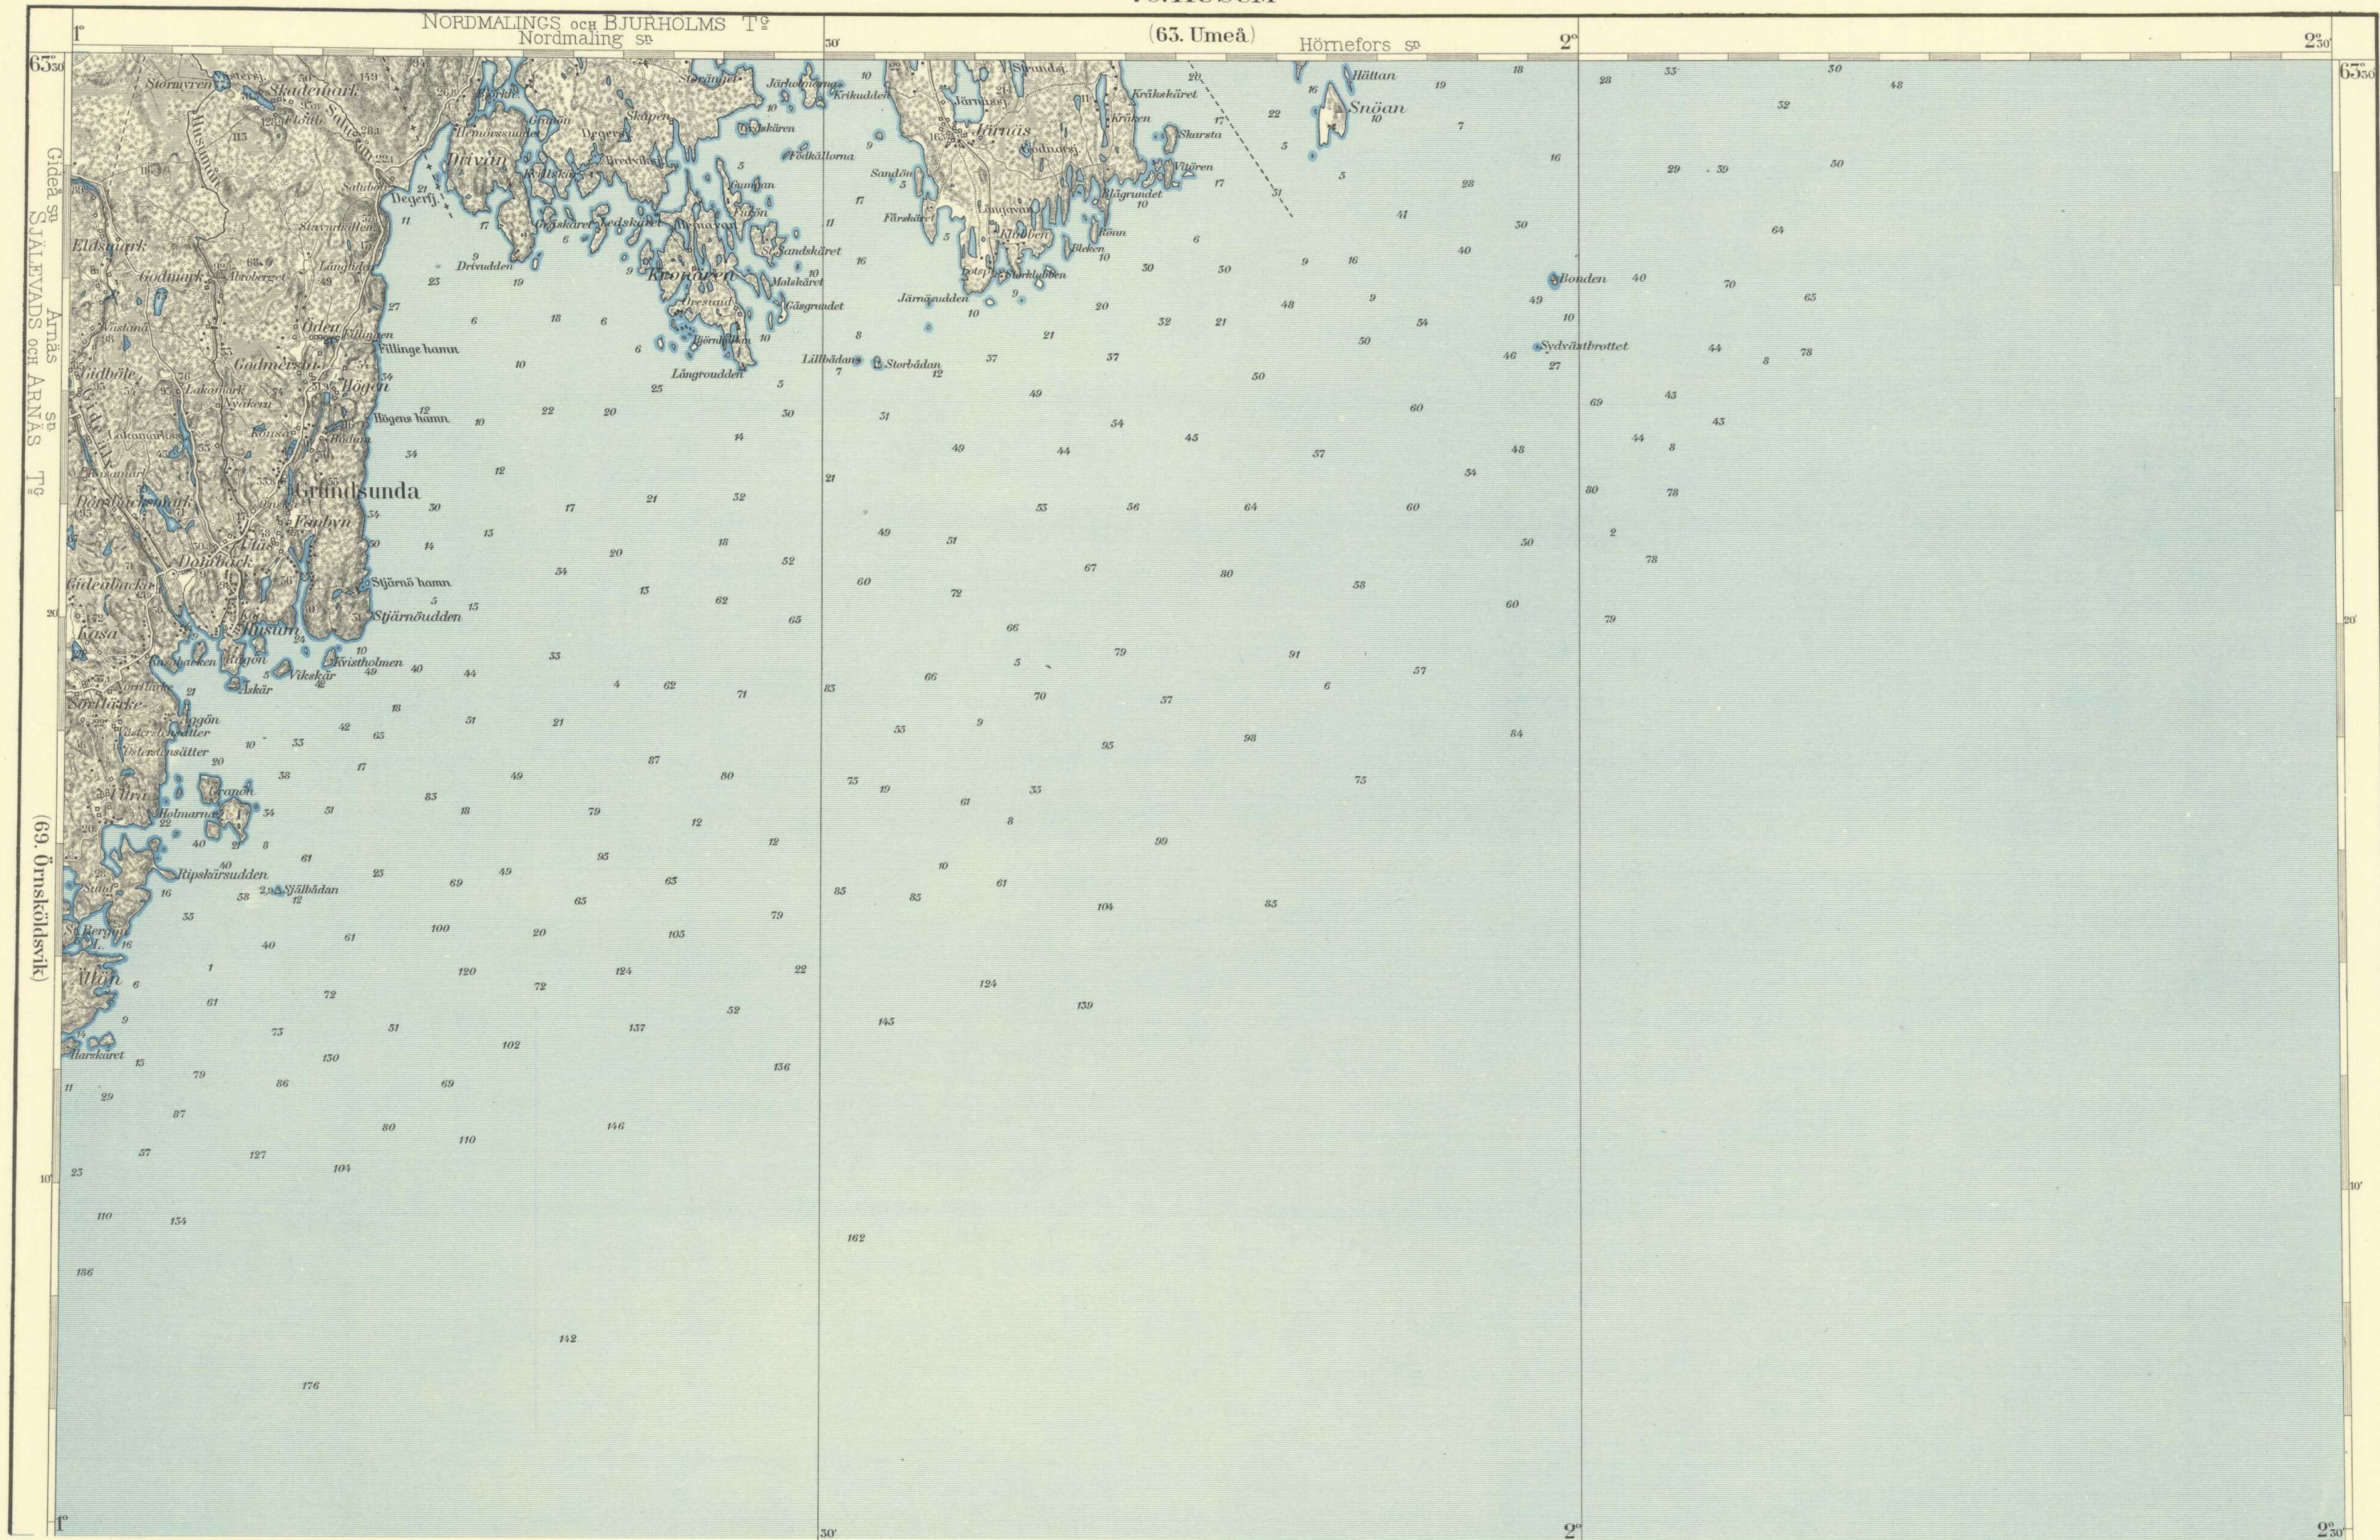

### 70. HUSUM

Gravn: längden är räknad från Stockholms Observatorium, 18° 52' 29" ost fr: Greenwich.  
 De upprättande stiftorna angiva höjden över havet i meter.  
 De bebände " " vattendjupet " " "

1:200 000  
 0 1 2 3 4 5 6 7 8 9 10 Kilometer  
 1 Mil

Enligt avtal med Rikets Allmänna Kartverk tryckt av Generalstabens Litografiska Anstalt.

Rikets allmänna kartverk 1921.  
 Uppmått 1902 och 1904.  
 21 11 23

70.