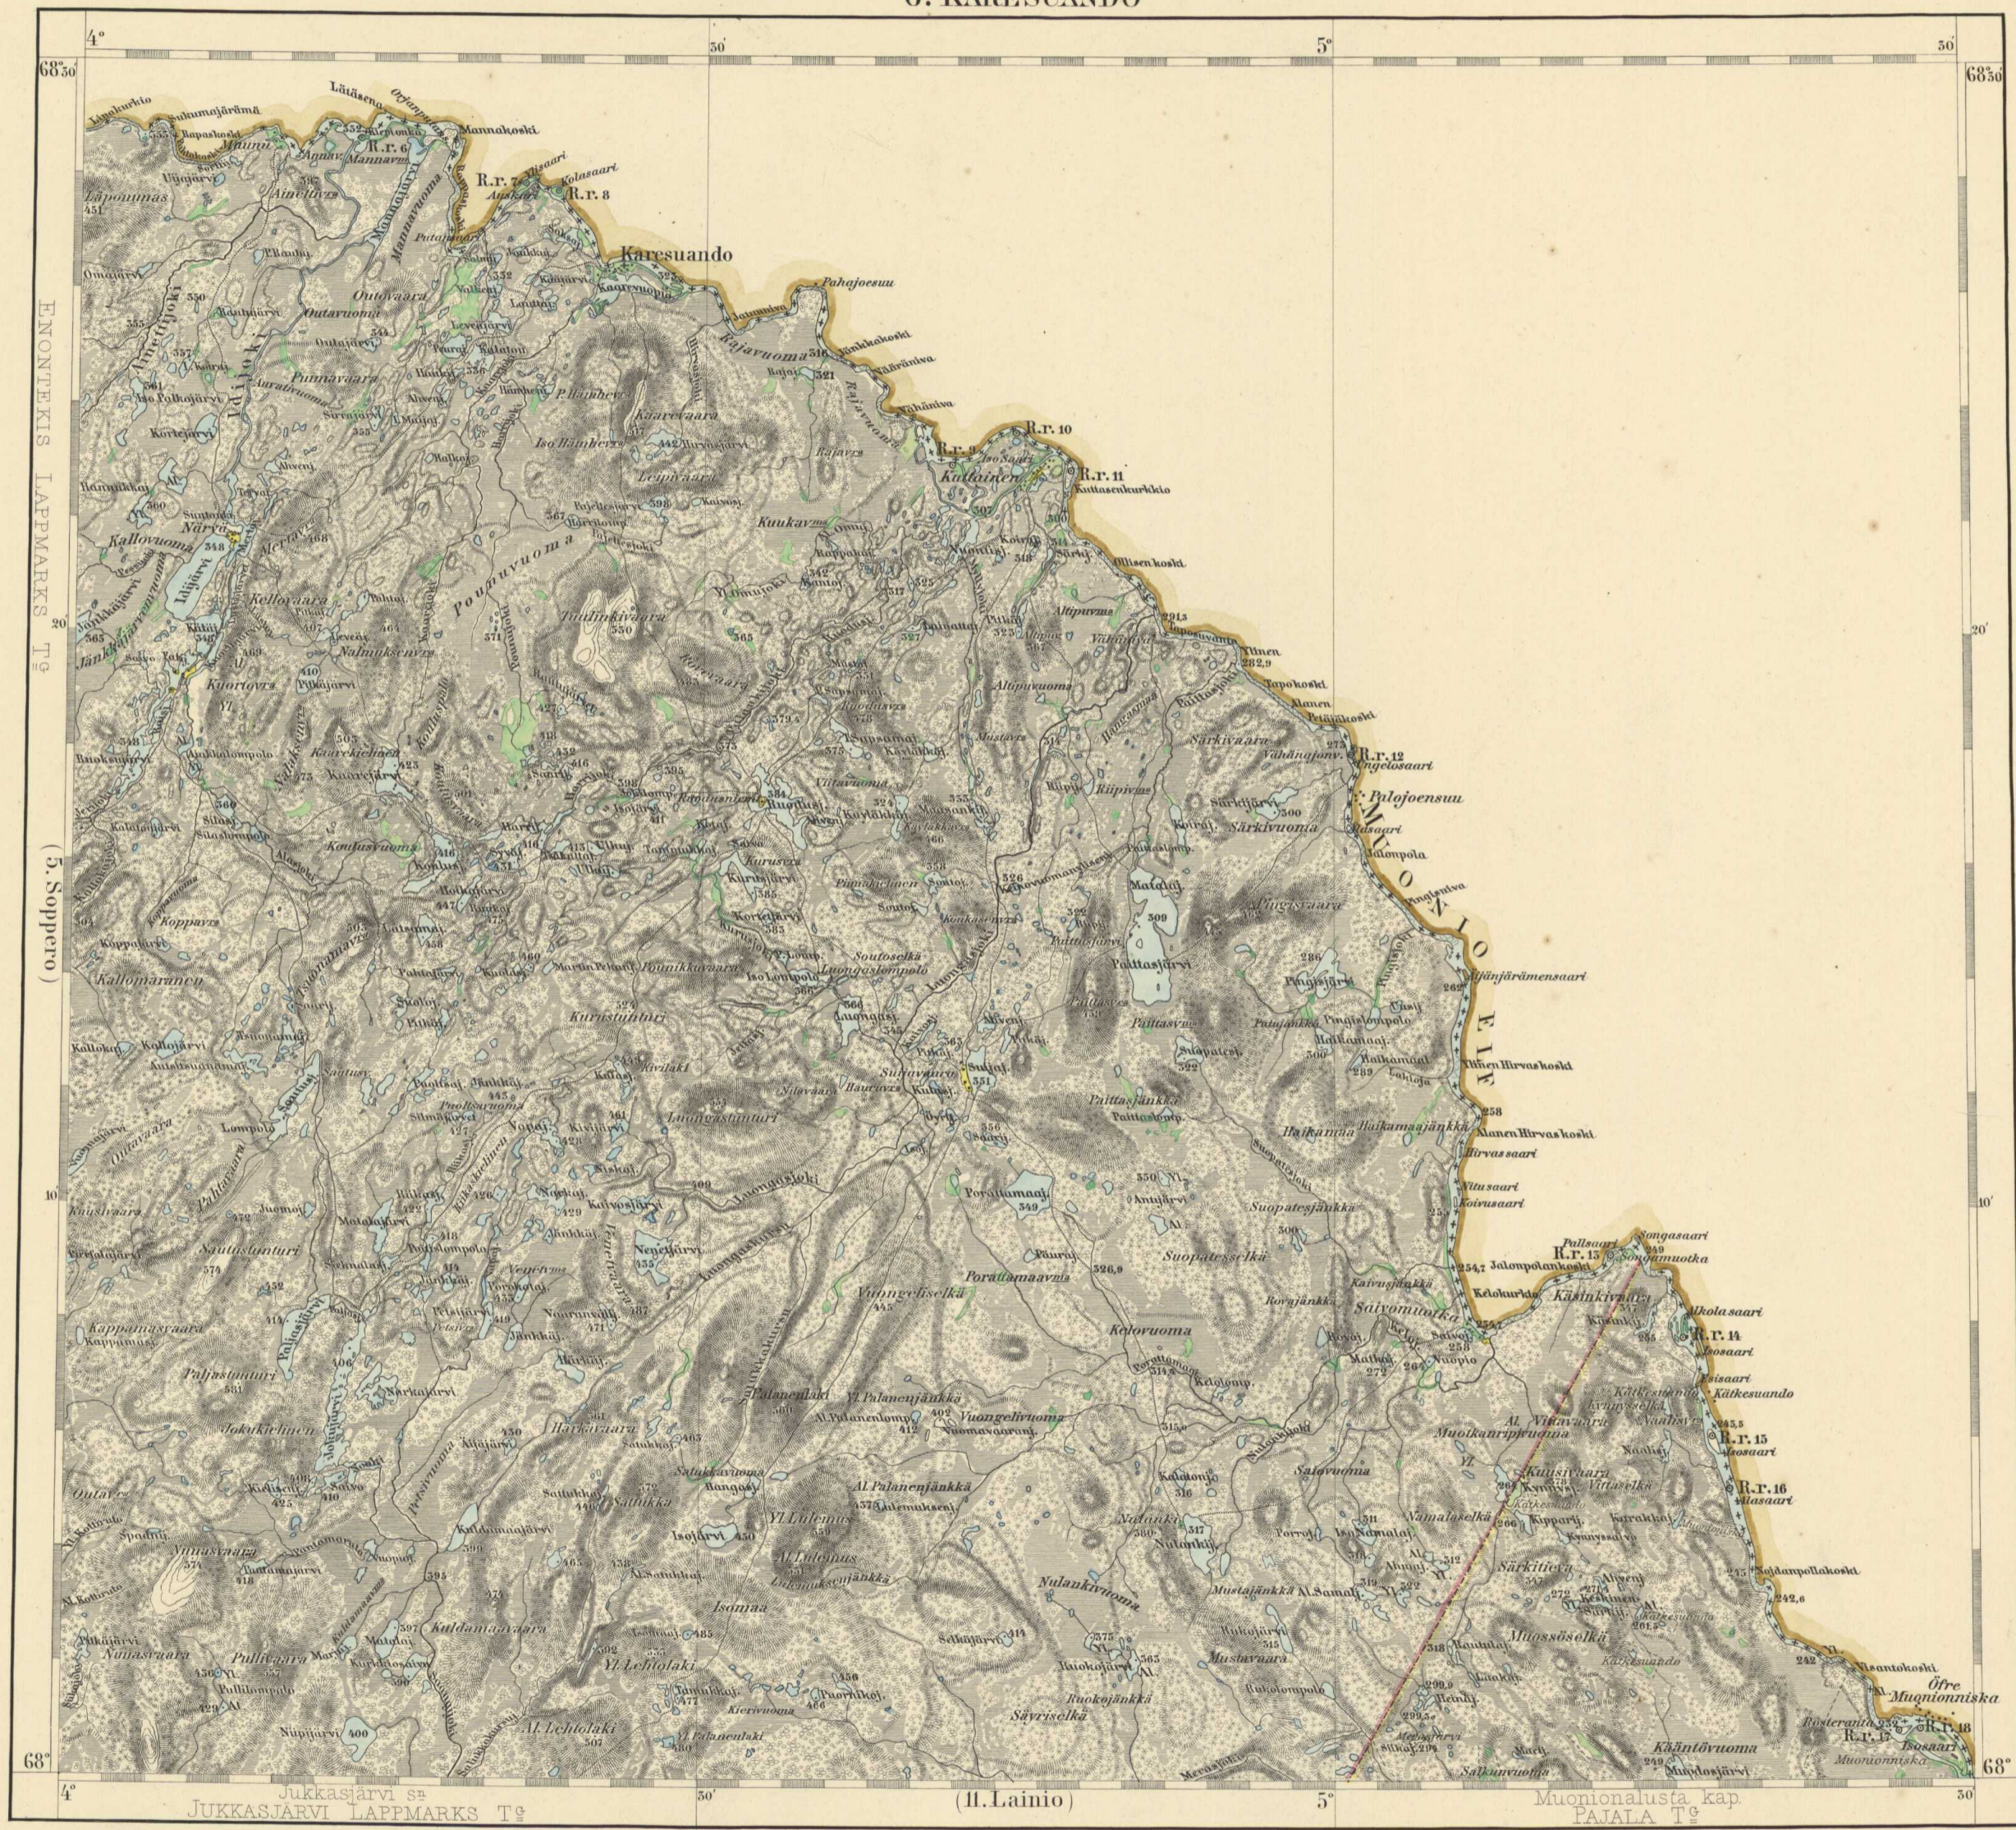

6. KARESUANDO

ENONTEKIS LAPPMARKS T<sup>9</sup>  
(5. Soppero)

JUKKASJARVI LAPPMARKS T<sup>9</sup>

(H. Laimio)

Muomionalusta kap  
PAJALA T<sup>9</sup>

Geogr. längden är räknad från Stockholms Observatorium, 15° 3' 29" öst fr. Greenwich.  
Höjditiffrorna angiva meter över hafvet.  
Skalan 1:200000  
0 1 2 3 4 5 6 7 8 9 10 Svensk mil  
Norrbottnens läns kartverk 1888.  
Uppmätt 1884.