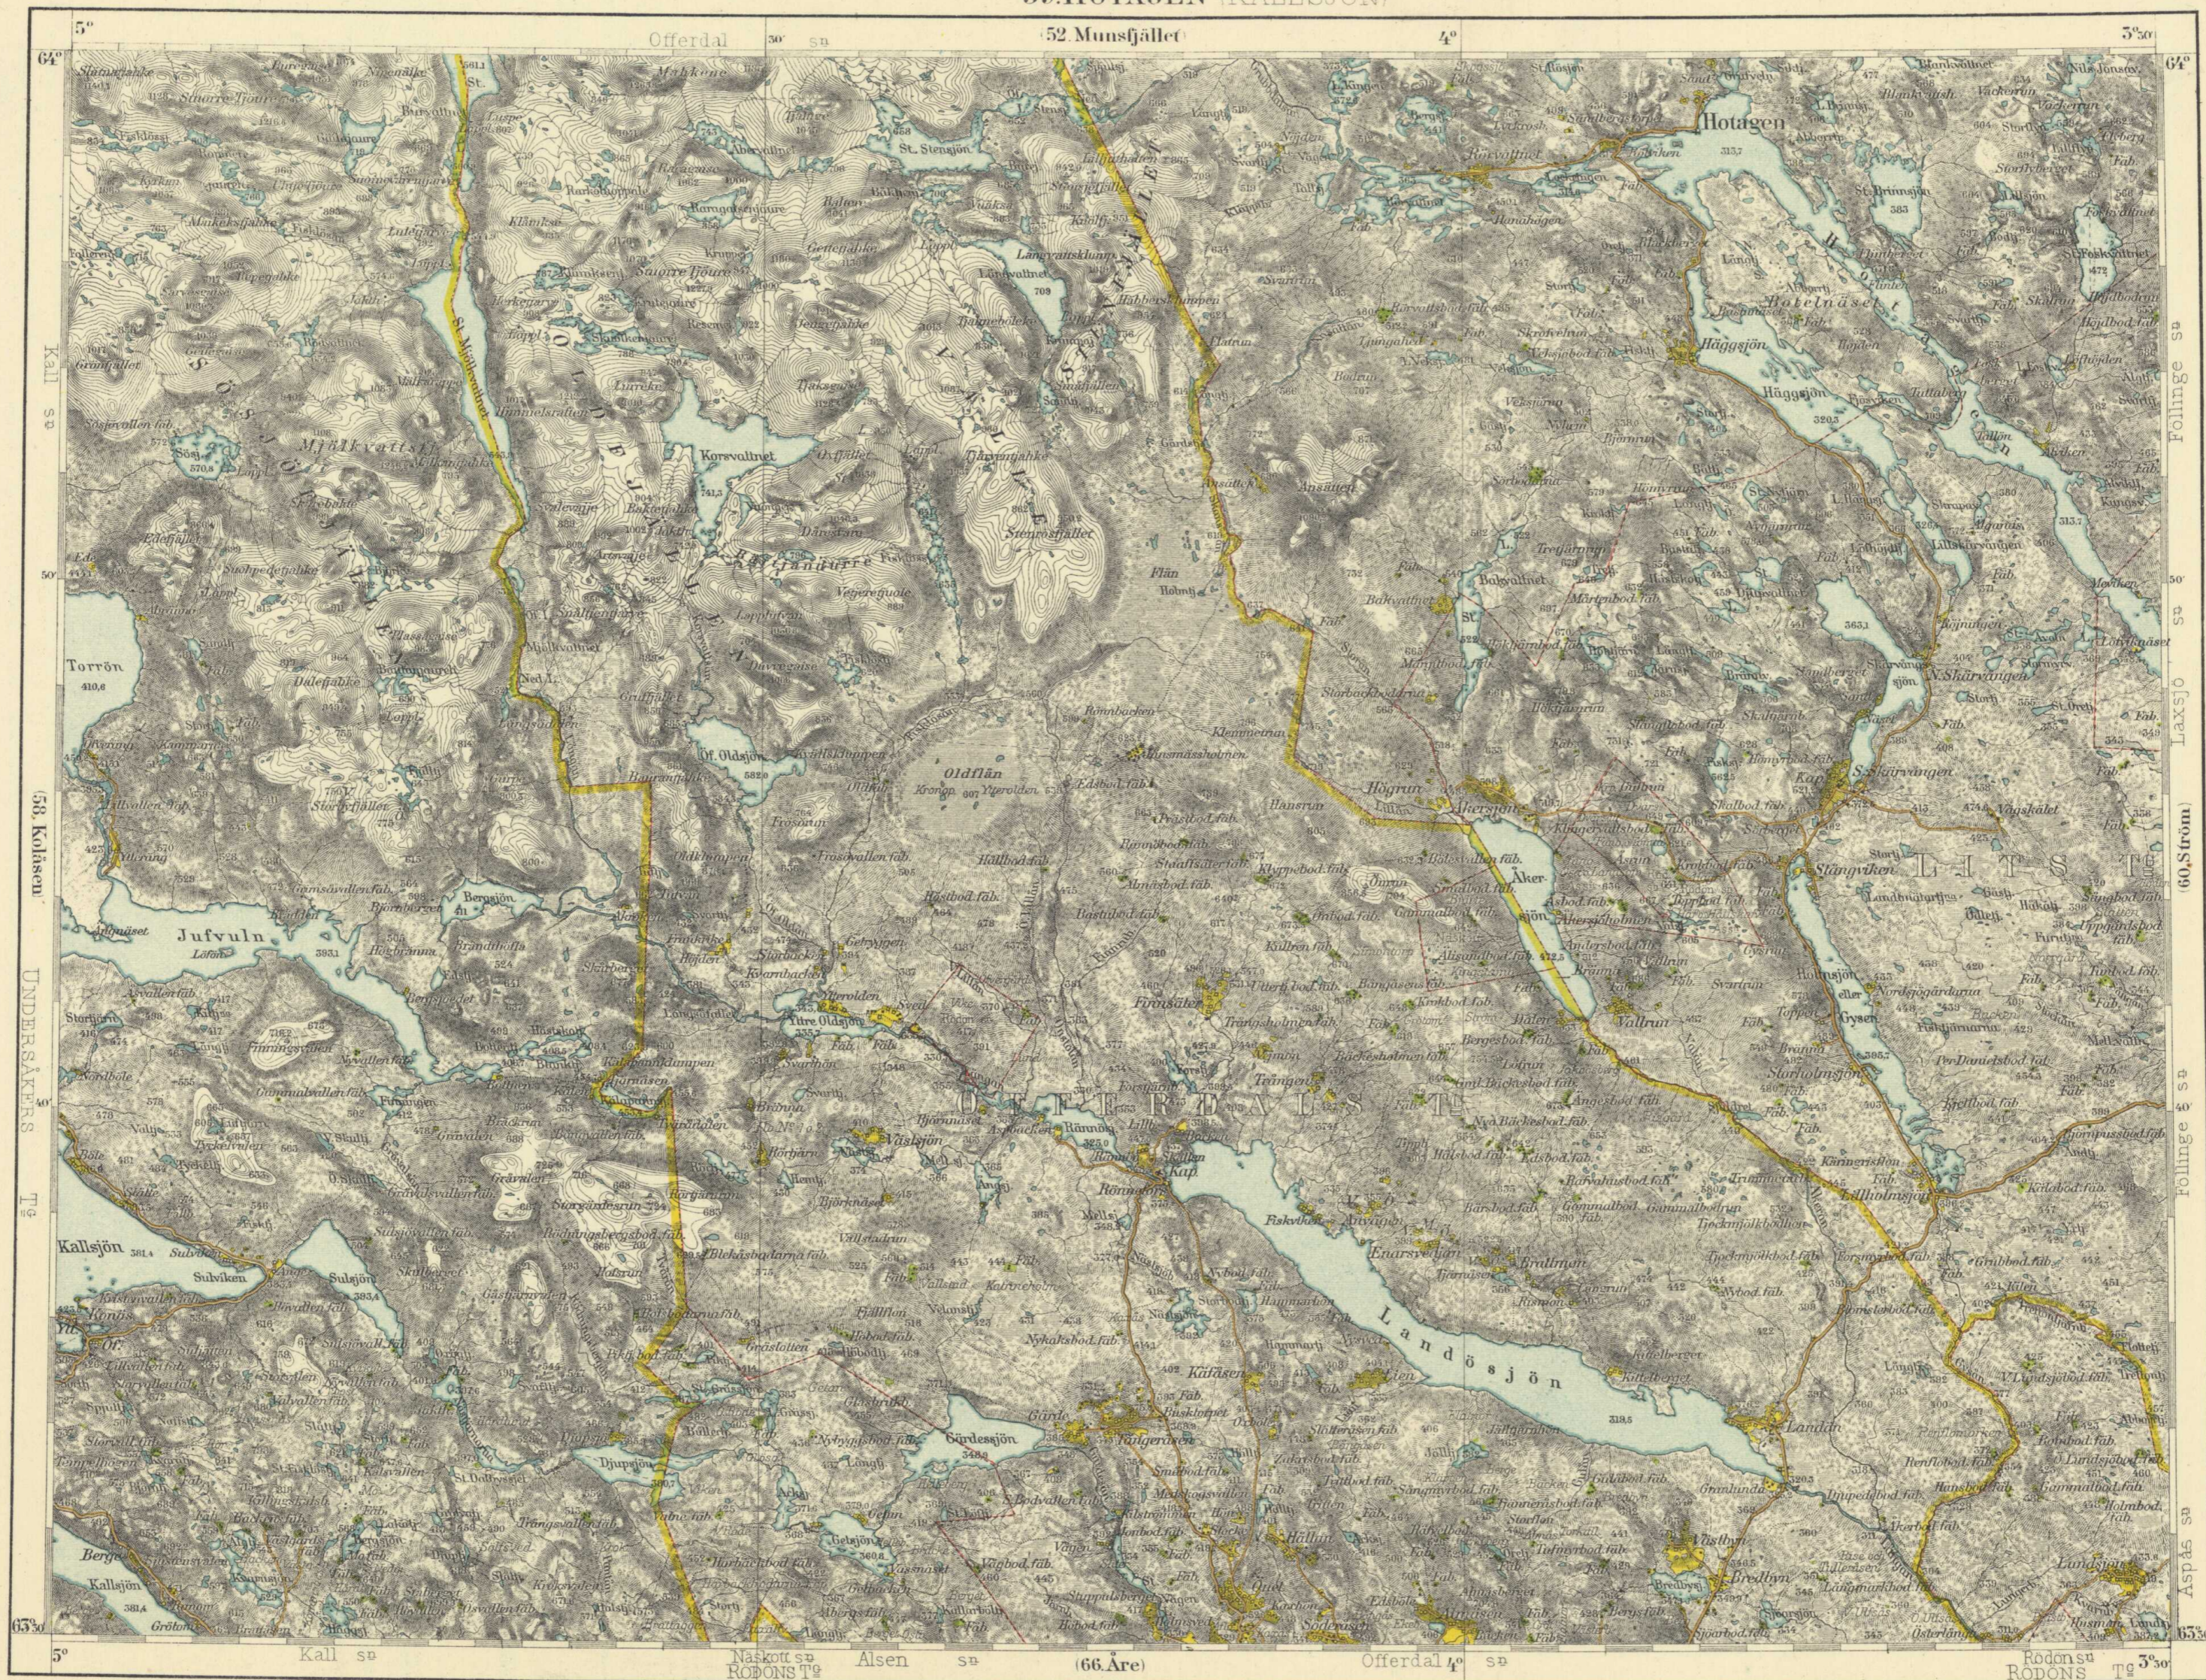

59. HOTAGEN (KALLSJÖN)

Geogr. längden är räknad från Stockholms Observatorium, 18° 5' 22" öst fr. Greenwich.
Höjdsiffrorna angifva meter över hafvet.

1:200 000

1 Mil

Rikets allmänna kartverk 1908.
Uppmätt 1903-04.
081123