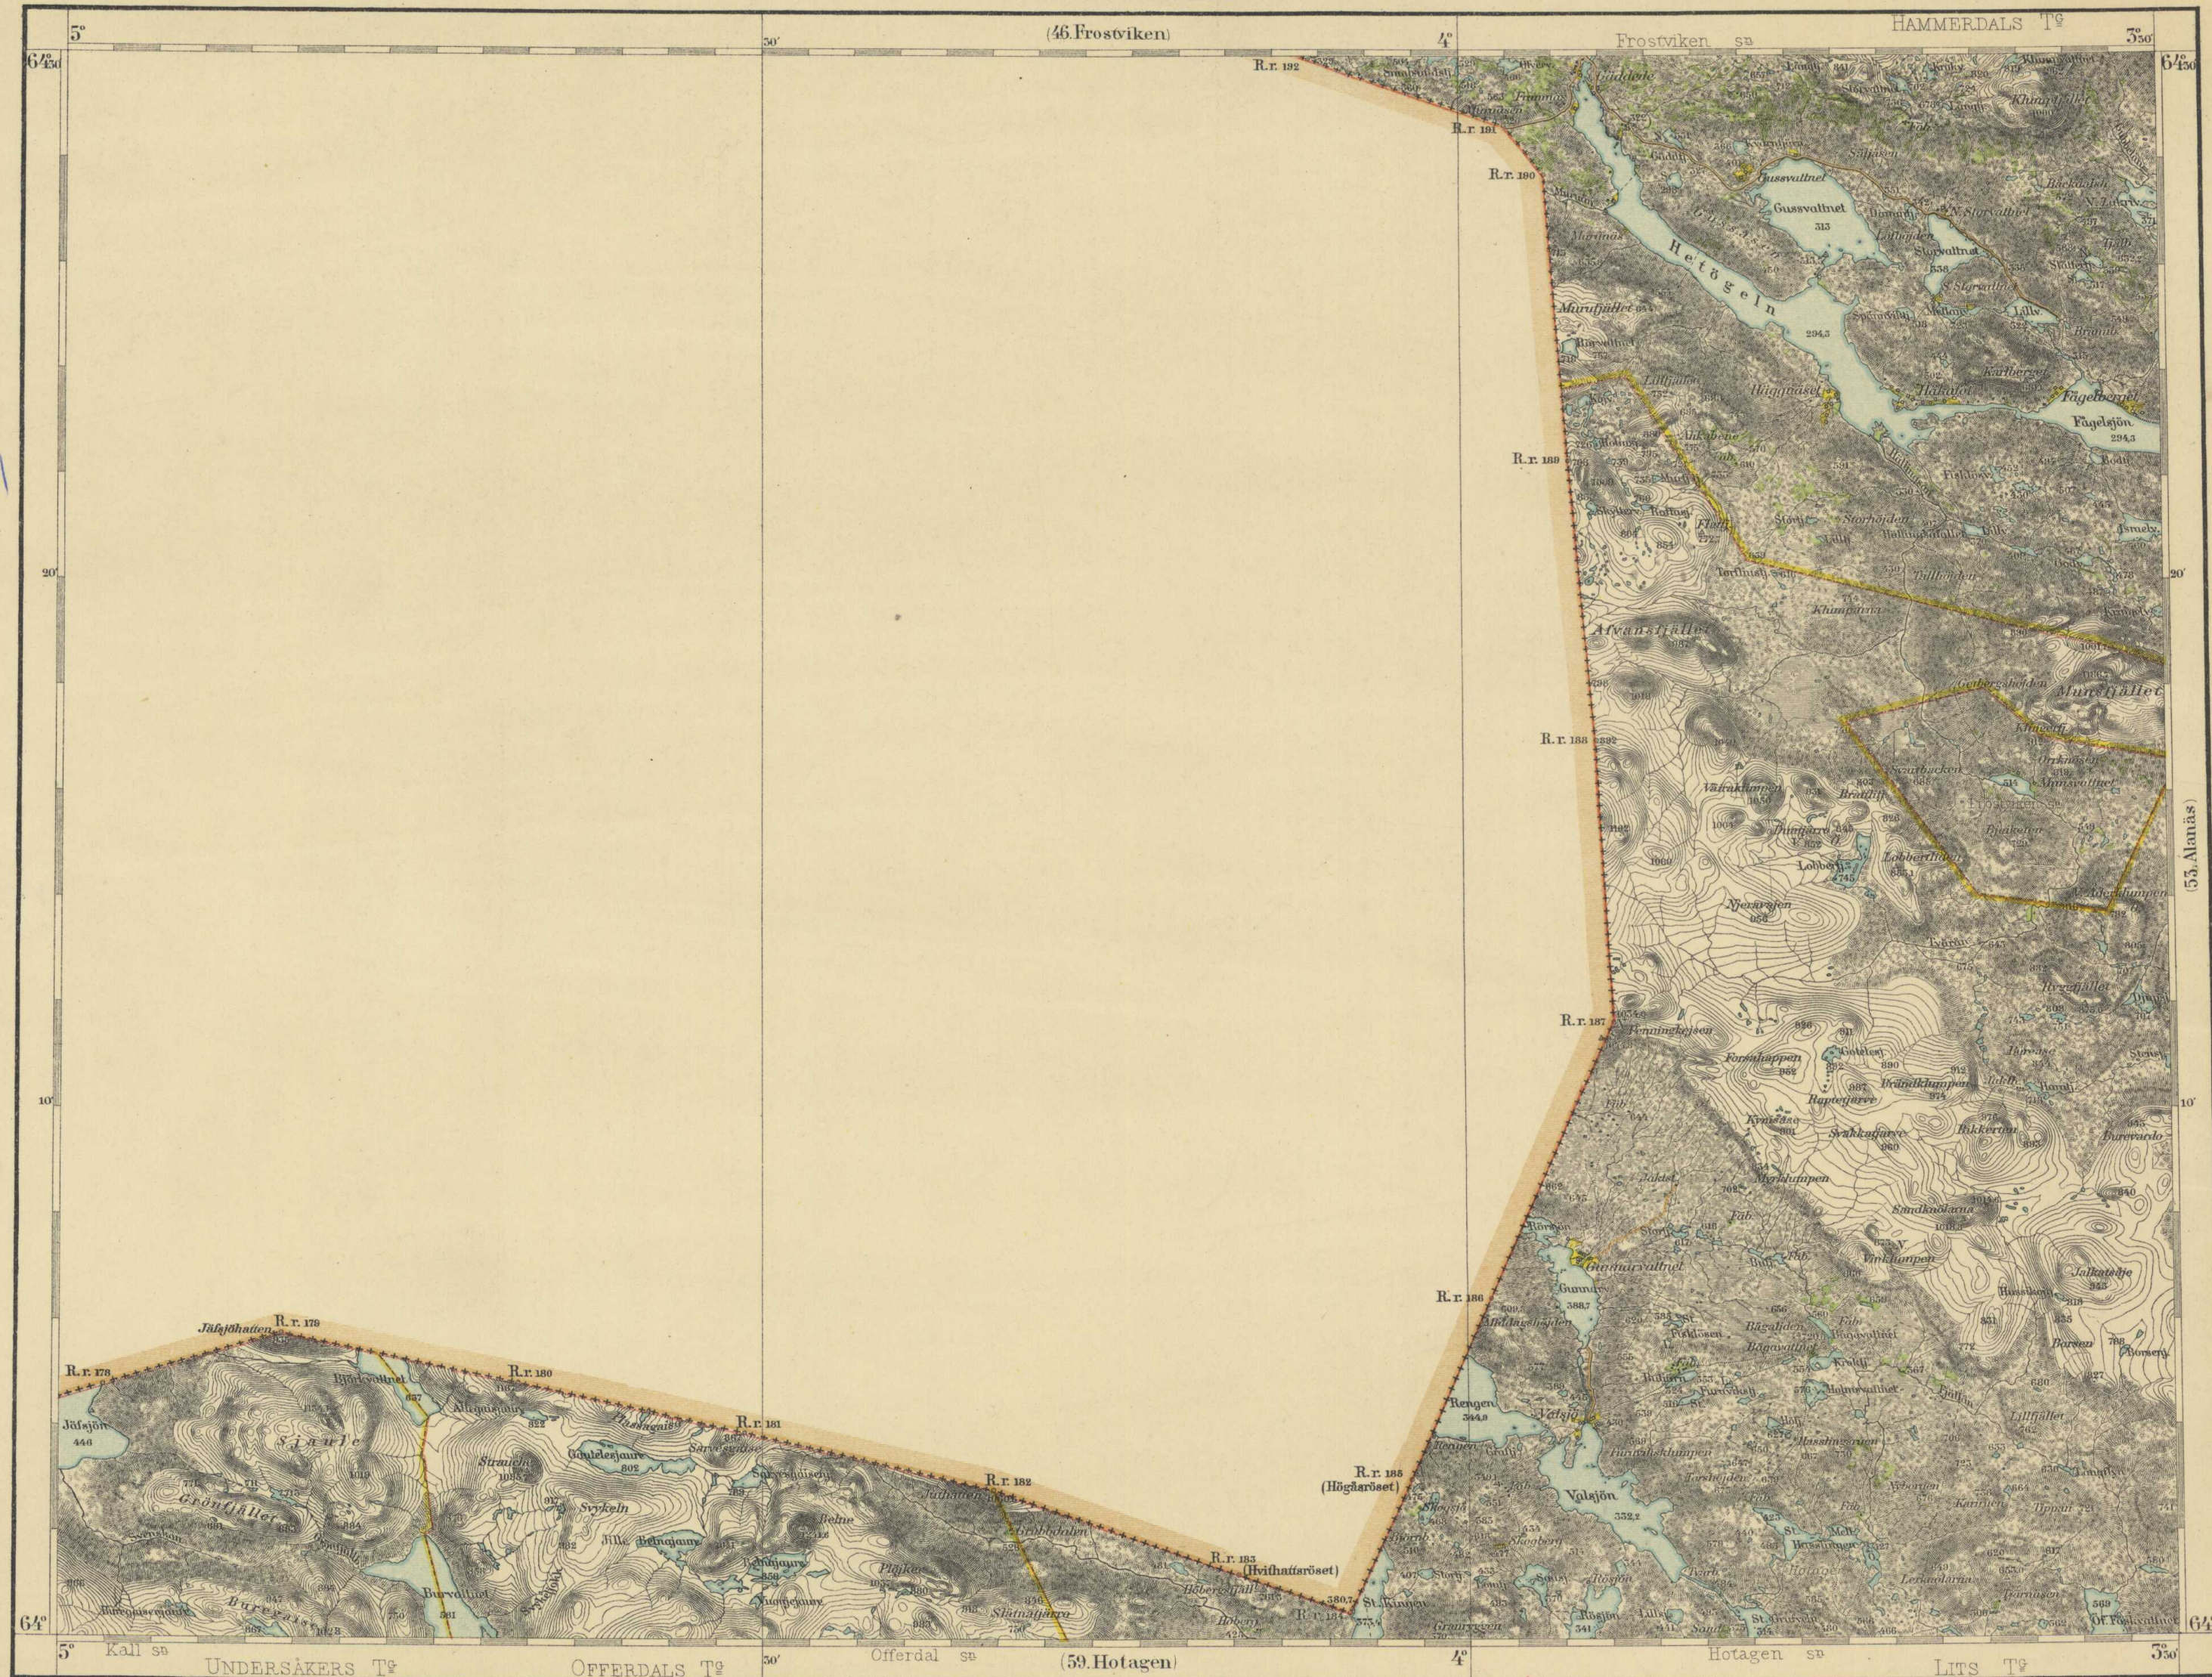

# 52. MUNSFJÄLLET

Geogr. längden är räknad från Stockholms Observatorium, 13° 3' 23" öst fr. Greenwich.  
Höjdsiffrorna angiva meter över havet.

1:200 000  
1 Mil  
Kilometer  
Litografiskt öfvertryck utfördt vid Generalstabens Litogr. Anst.

Gravören af Berlin  
Rikets allmänna kartverk 1904.  
Uppmätt 1900-01.  
080307