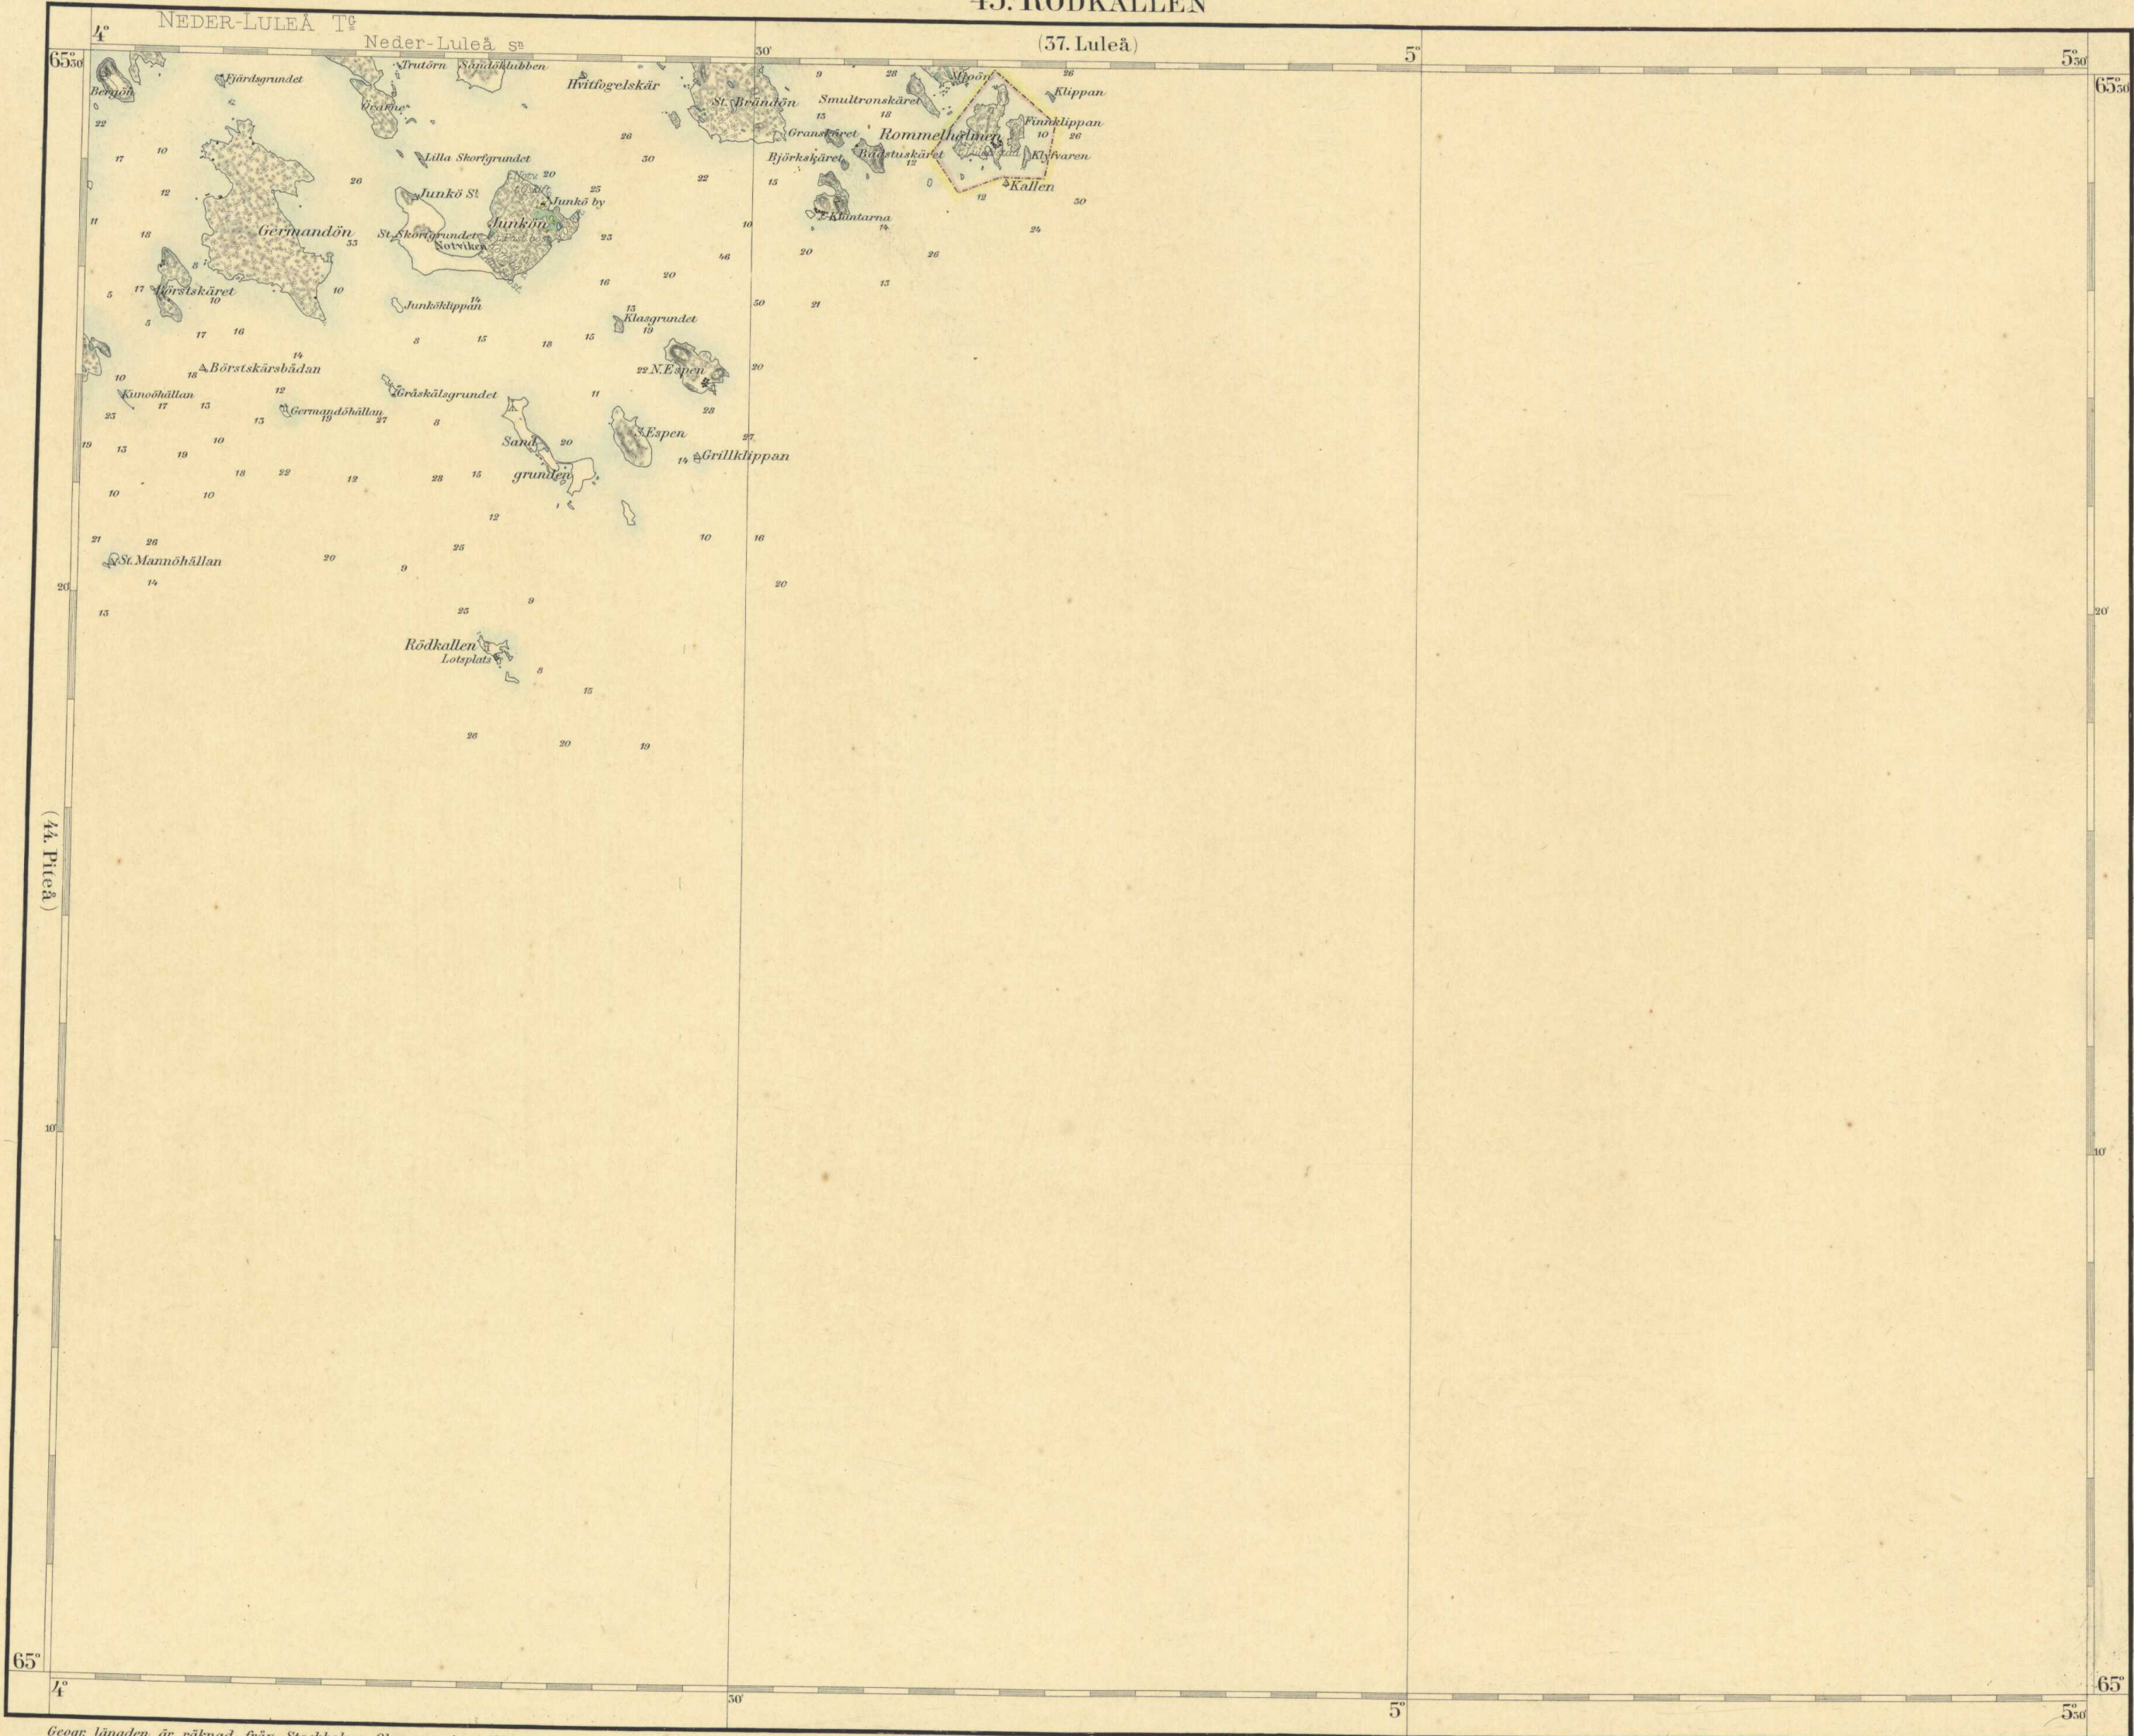

Arkivet

45. RÖDKALLEN

Geogr. längden är räknad från Stockholms Observatorium, 18° 52' 23" ost fr. Greenwich.
Siffrorna angifva vattendjupet i meter.

1:200 000
1 Mil 10 Kilometer

Graverad af Olga Ibelin.

Norrbottens läns kartverk 1903.
Uppmätt 1877, 1891.