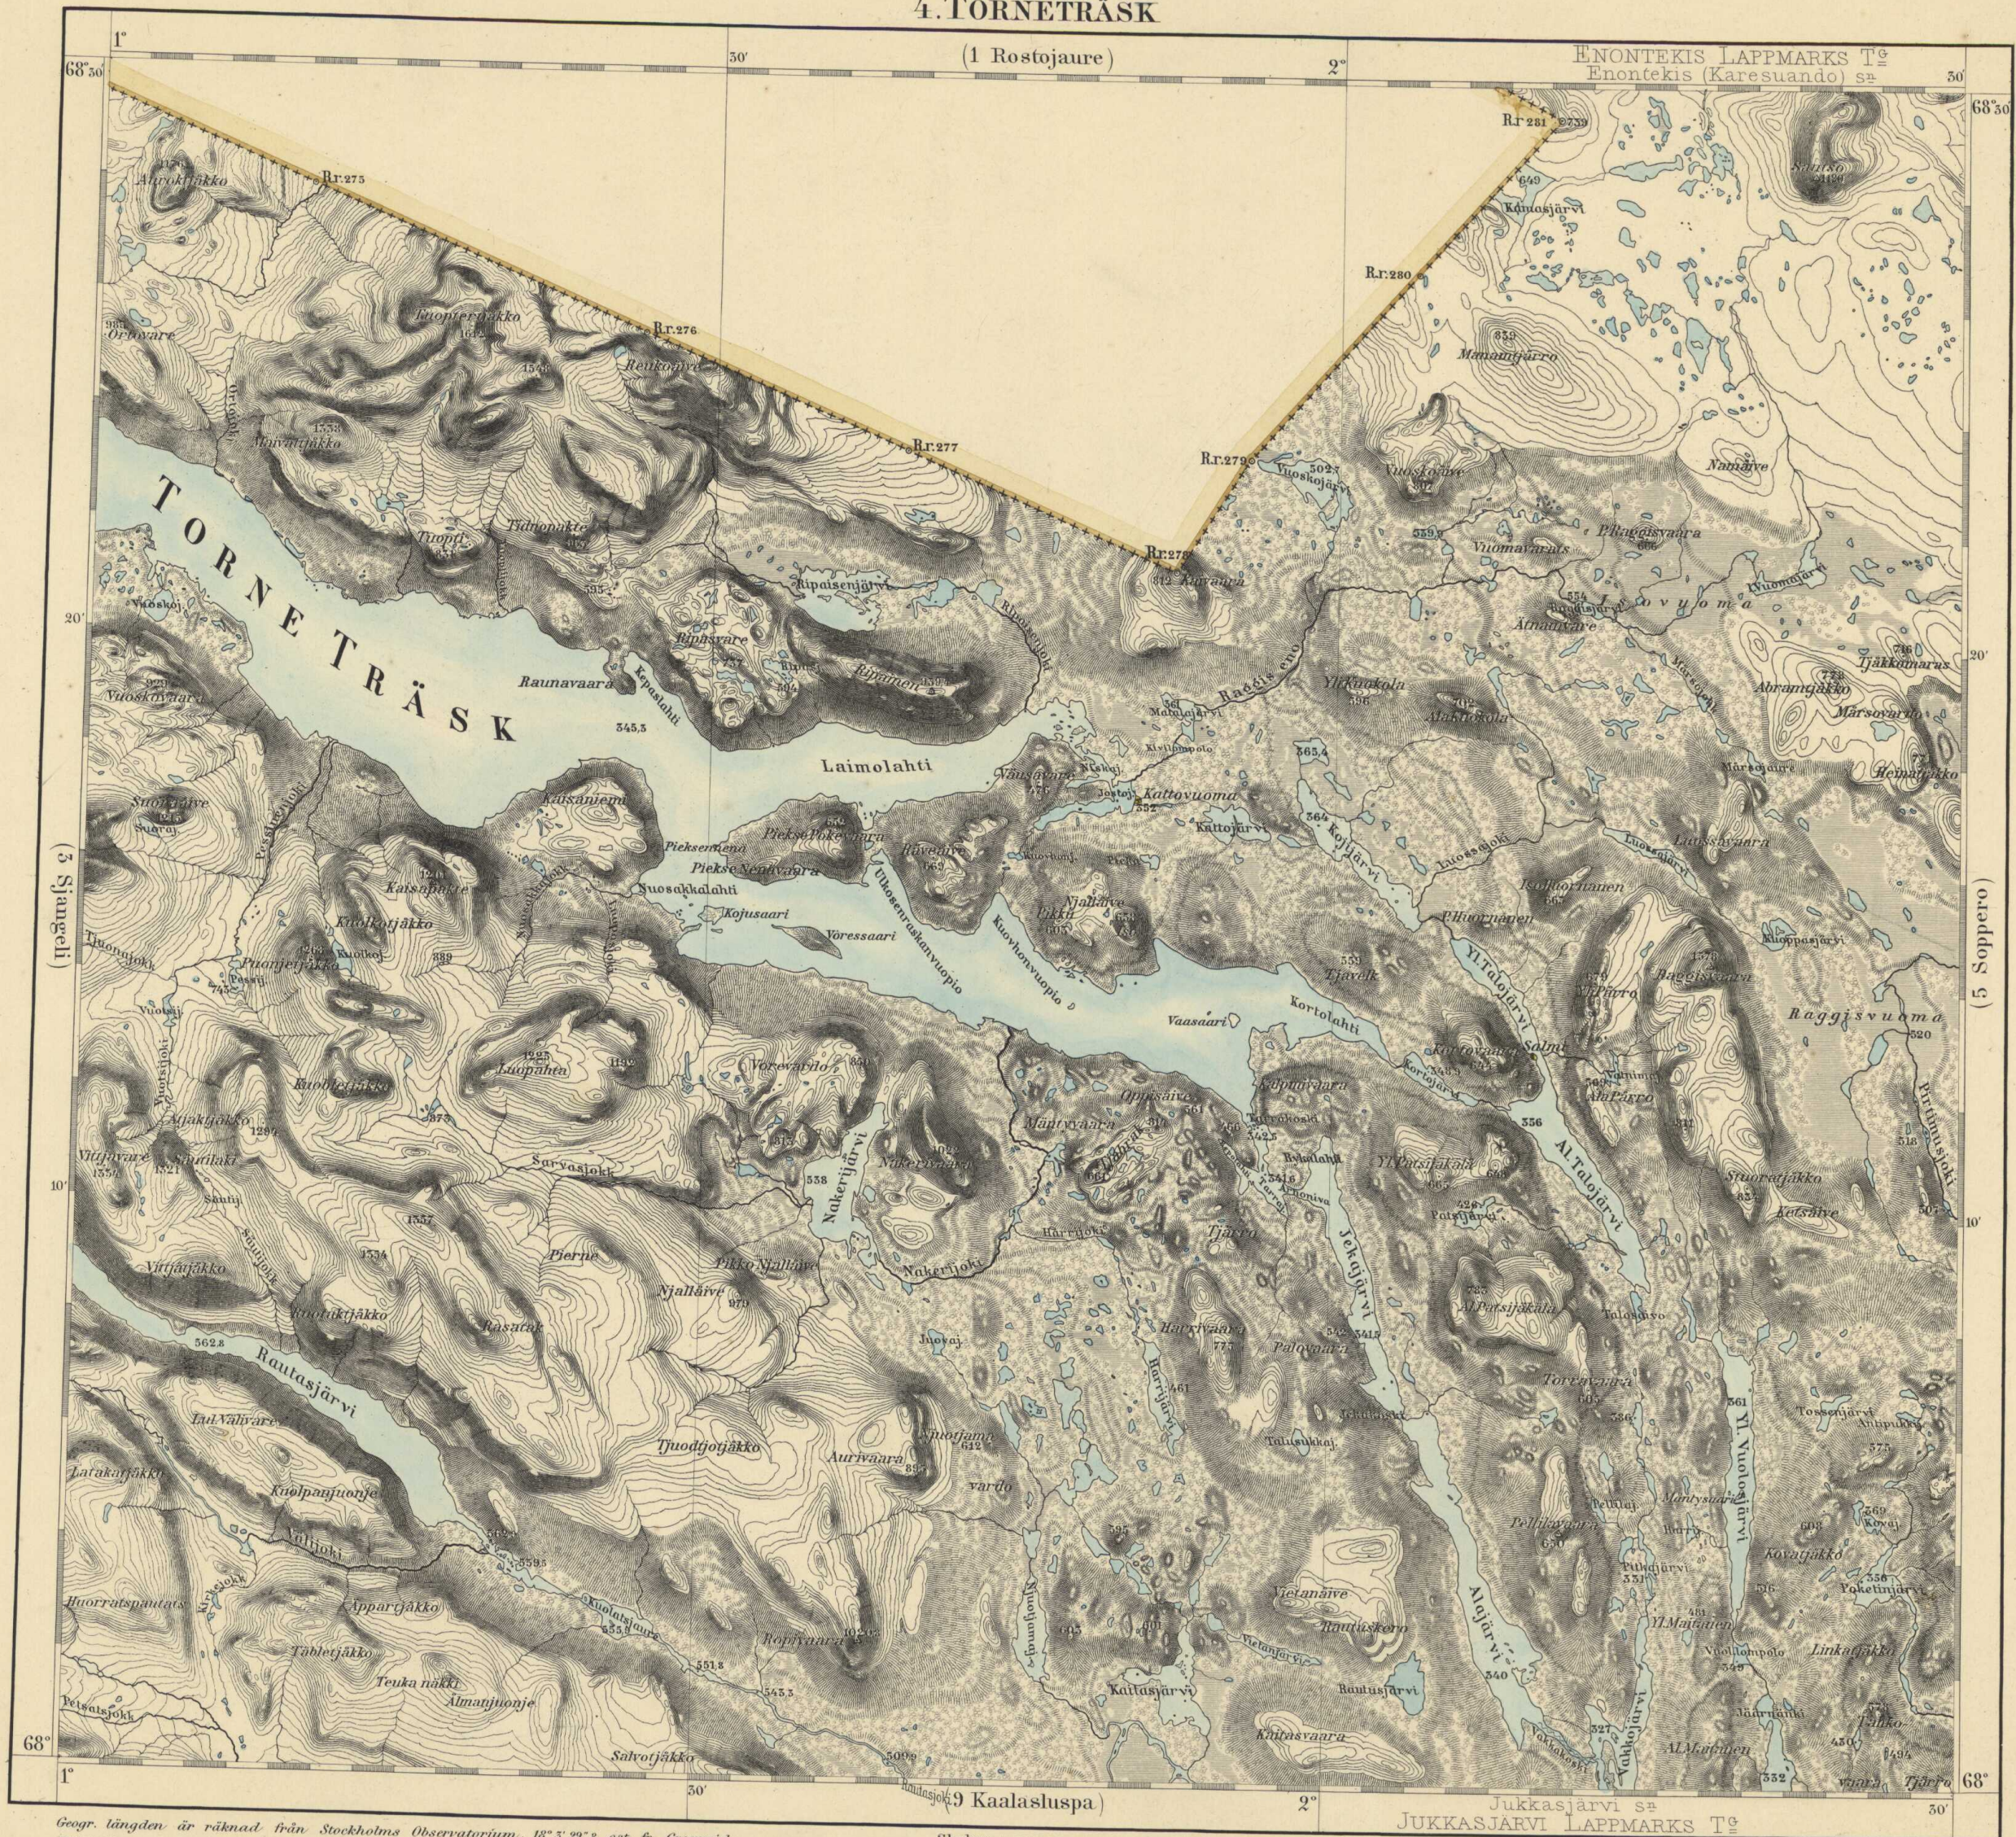

4. TORNETRÄSK

(1 Rostojure)

ENONTEKIS LAPPMARKS T^o
Enontekis (Karesuando) s^o

(5 Stangeli)

(5 Soppero)

Geogr. längden är räknad från Stockholms Observatorium, 18° 5' 29" öst fr. Greenwich.
Höjdsiffrorna angifva meter öfver hafvet.

Skalan 1:200000
0 5000 10000 Meter
1 2 3 4 5 6 7 8 9 Svensk mil

Norrbottnens läns kartverk 1883
Uppmätt 1880-82