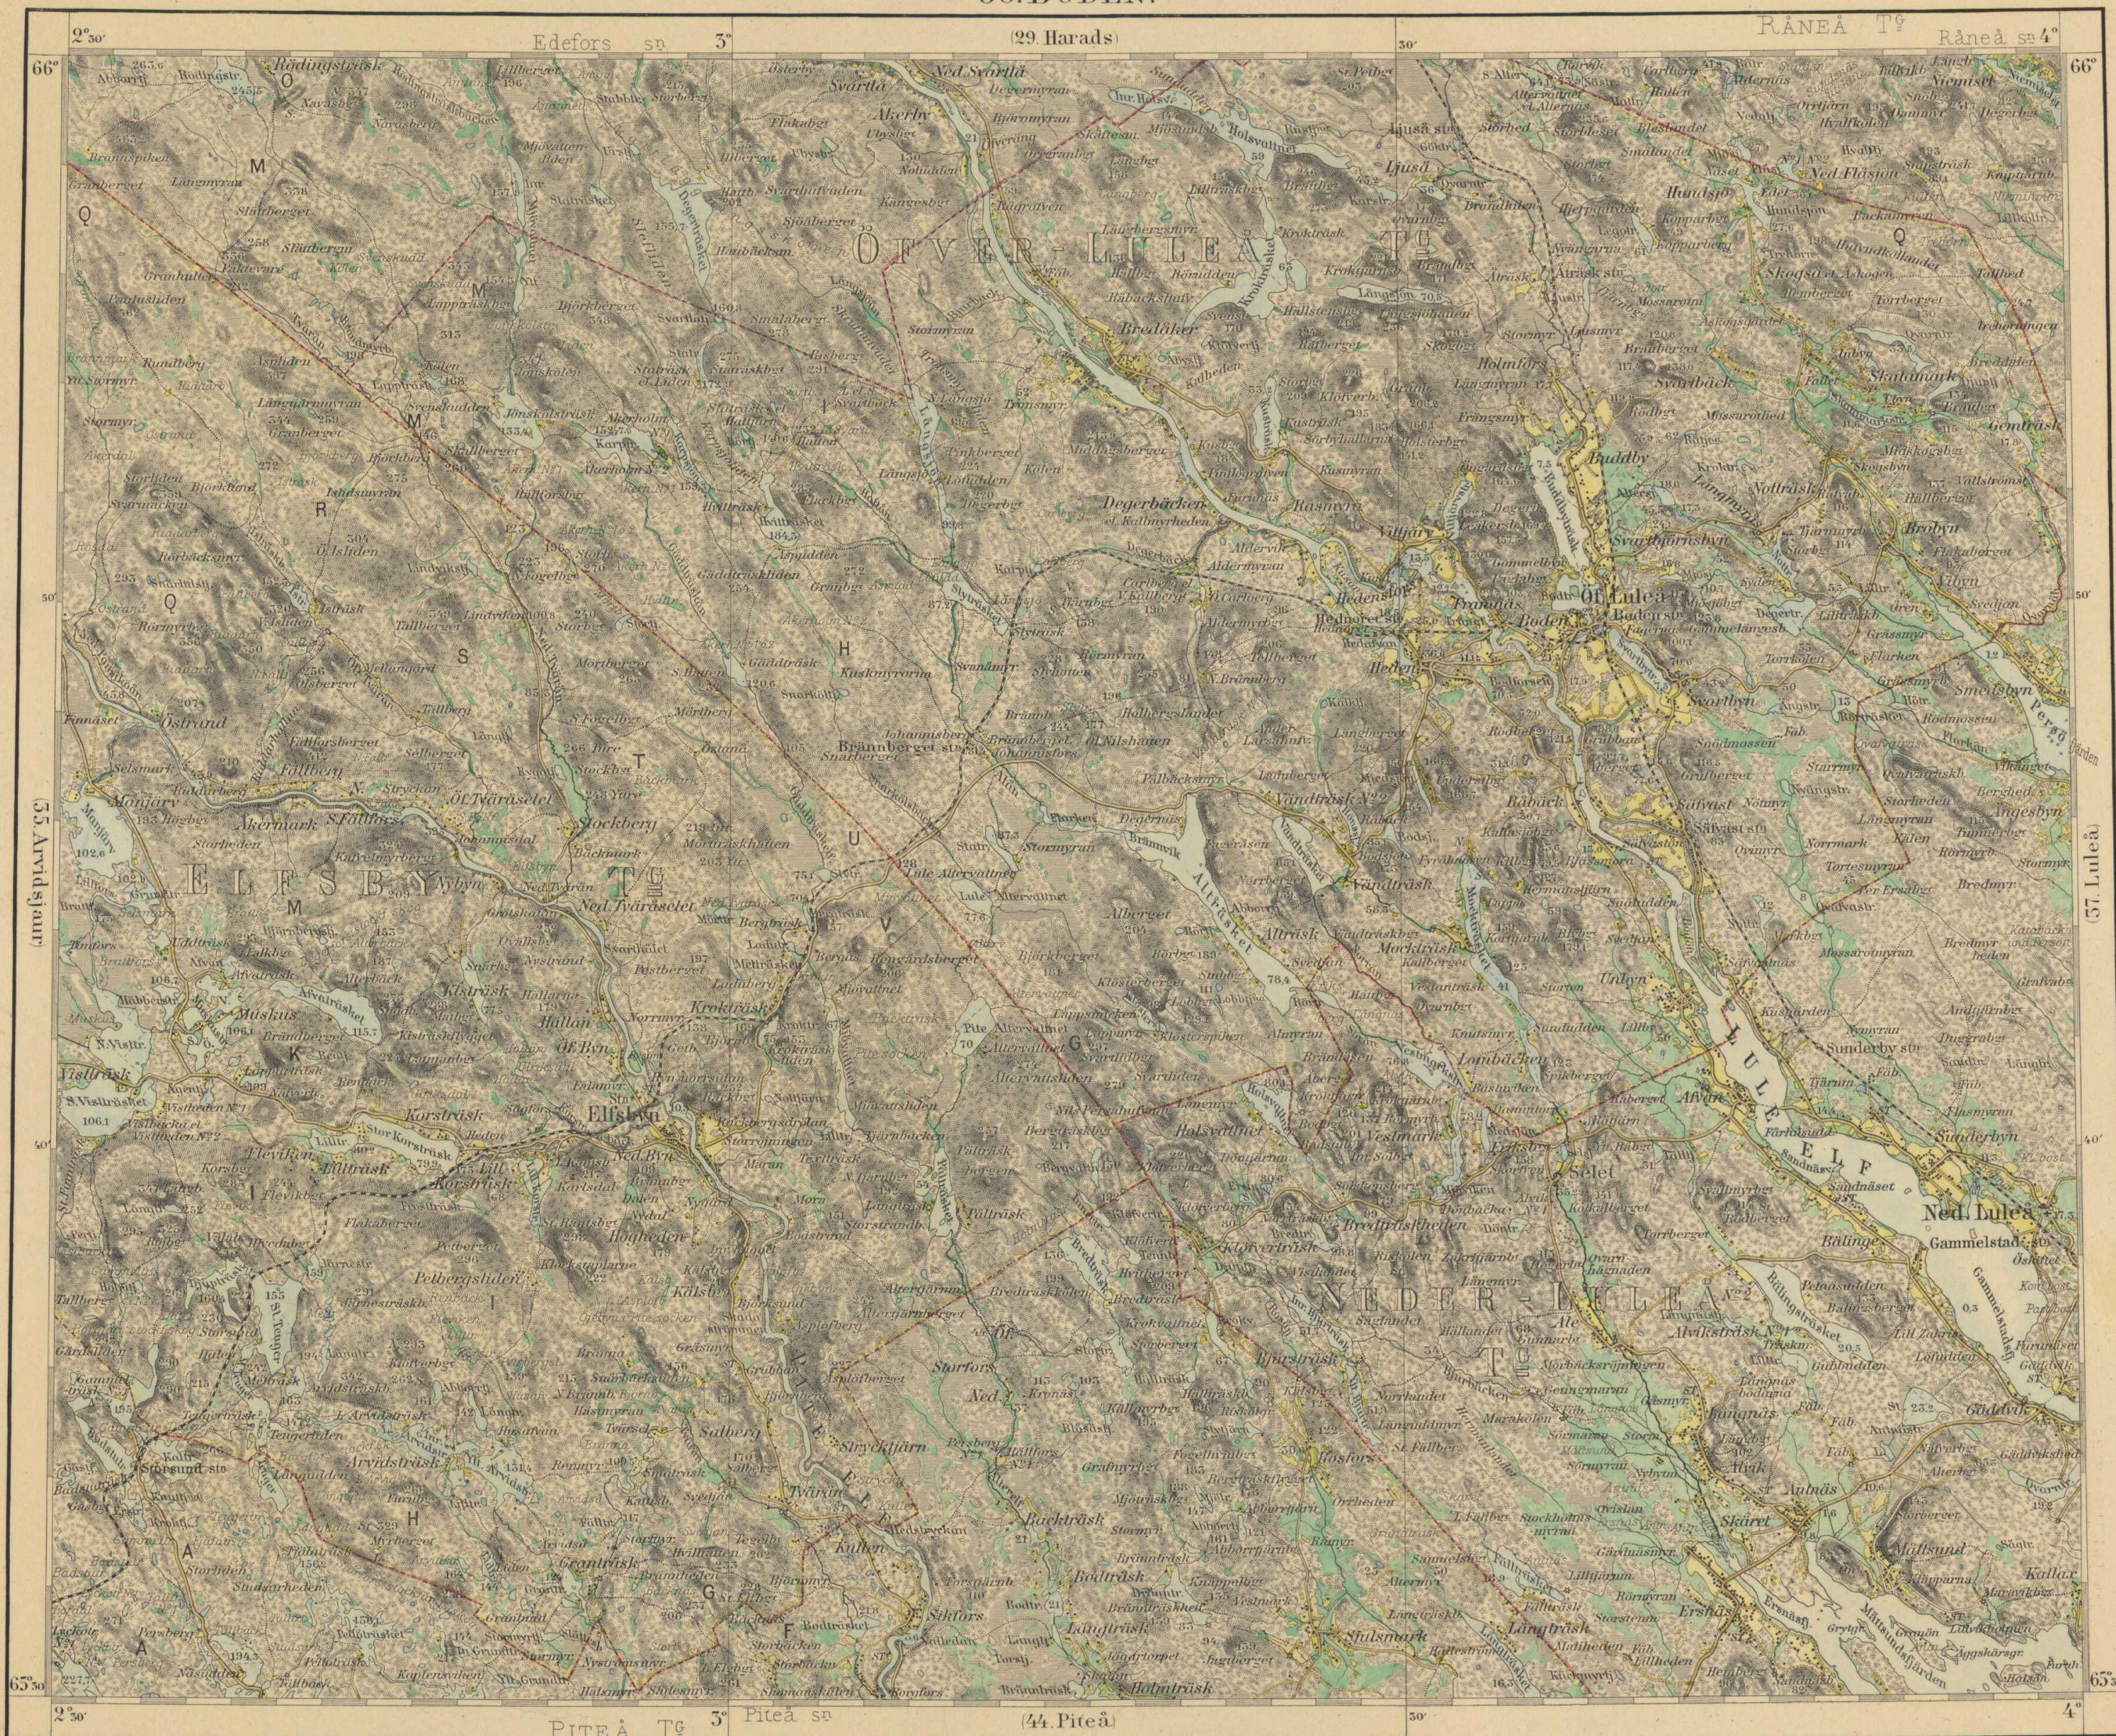

36. BODEN.

Geogr. längden är räknad från Stockholms Observatorium, 18° 5' 22" ost fr. Greenwich.
Höjdsiffrorna angäva meter öfver hafvet.

1:200000
0 1 2 3 4 5 6 7 8 9 10 Kilometer
1 Mil

Geogren af Norden. Norrbottens läns kartverk 1894.
Uppmått 1890-91.