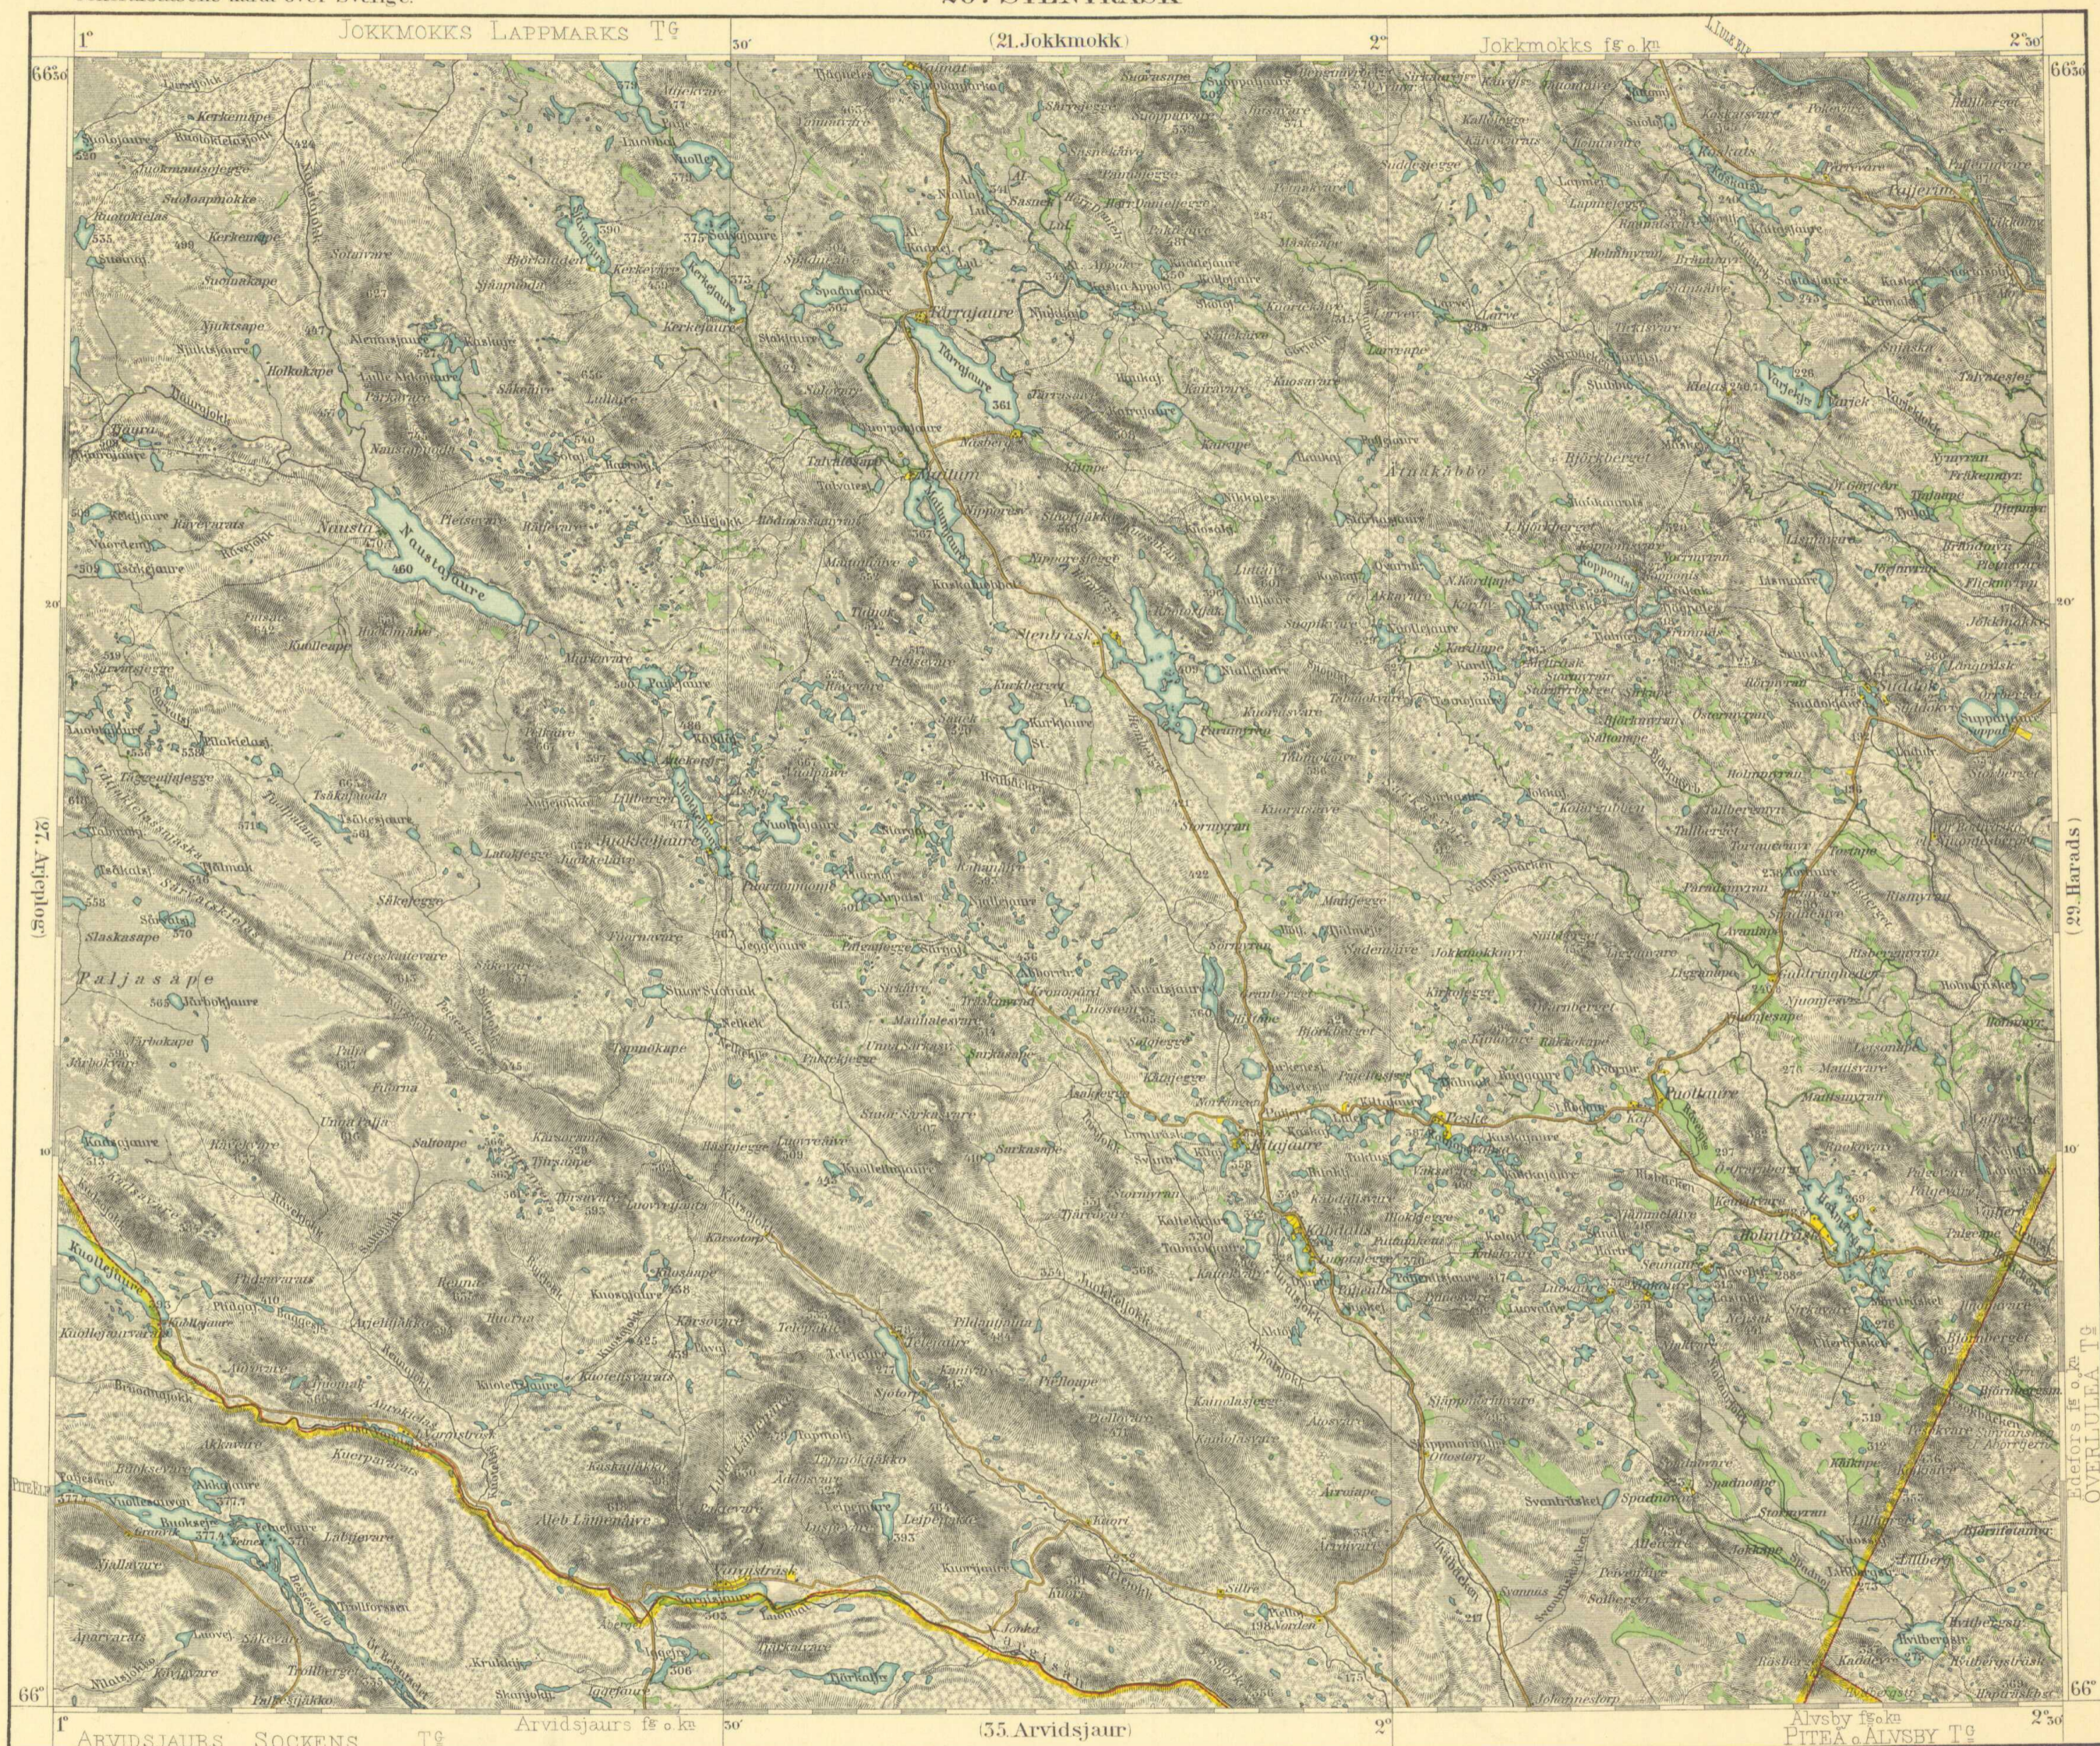

Föreläsa

Generalstabens karta över Sverige.

28. STENTRÄSK

Geogr. längden är räknad från Stockholms gamla Observatorium, 18° 32' öst fr. Greenwich.
Höjdstiffrorna angiva meter över havet.

1:200000
1 Mil 1 Kilometer

Norrbottnens läns kartverk 1895
Uppmått 1885
Allmänna vägar översedda 1932
321021