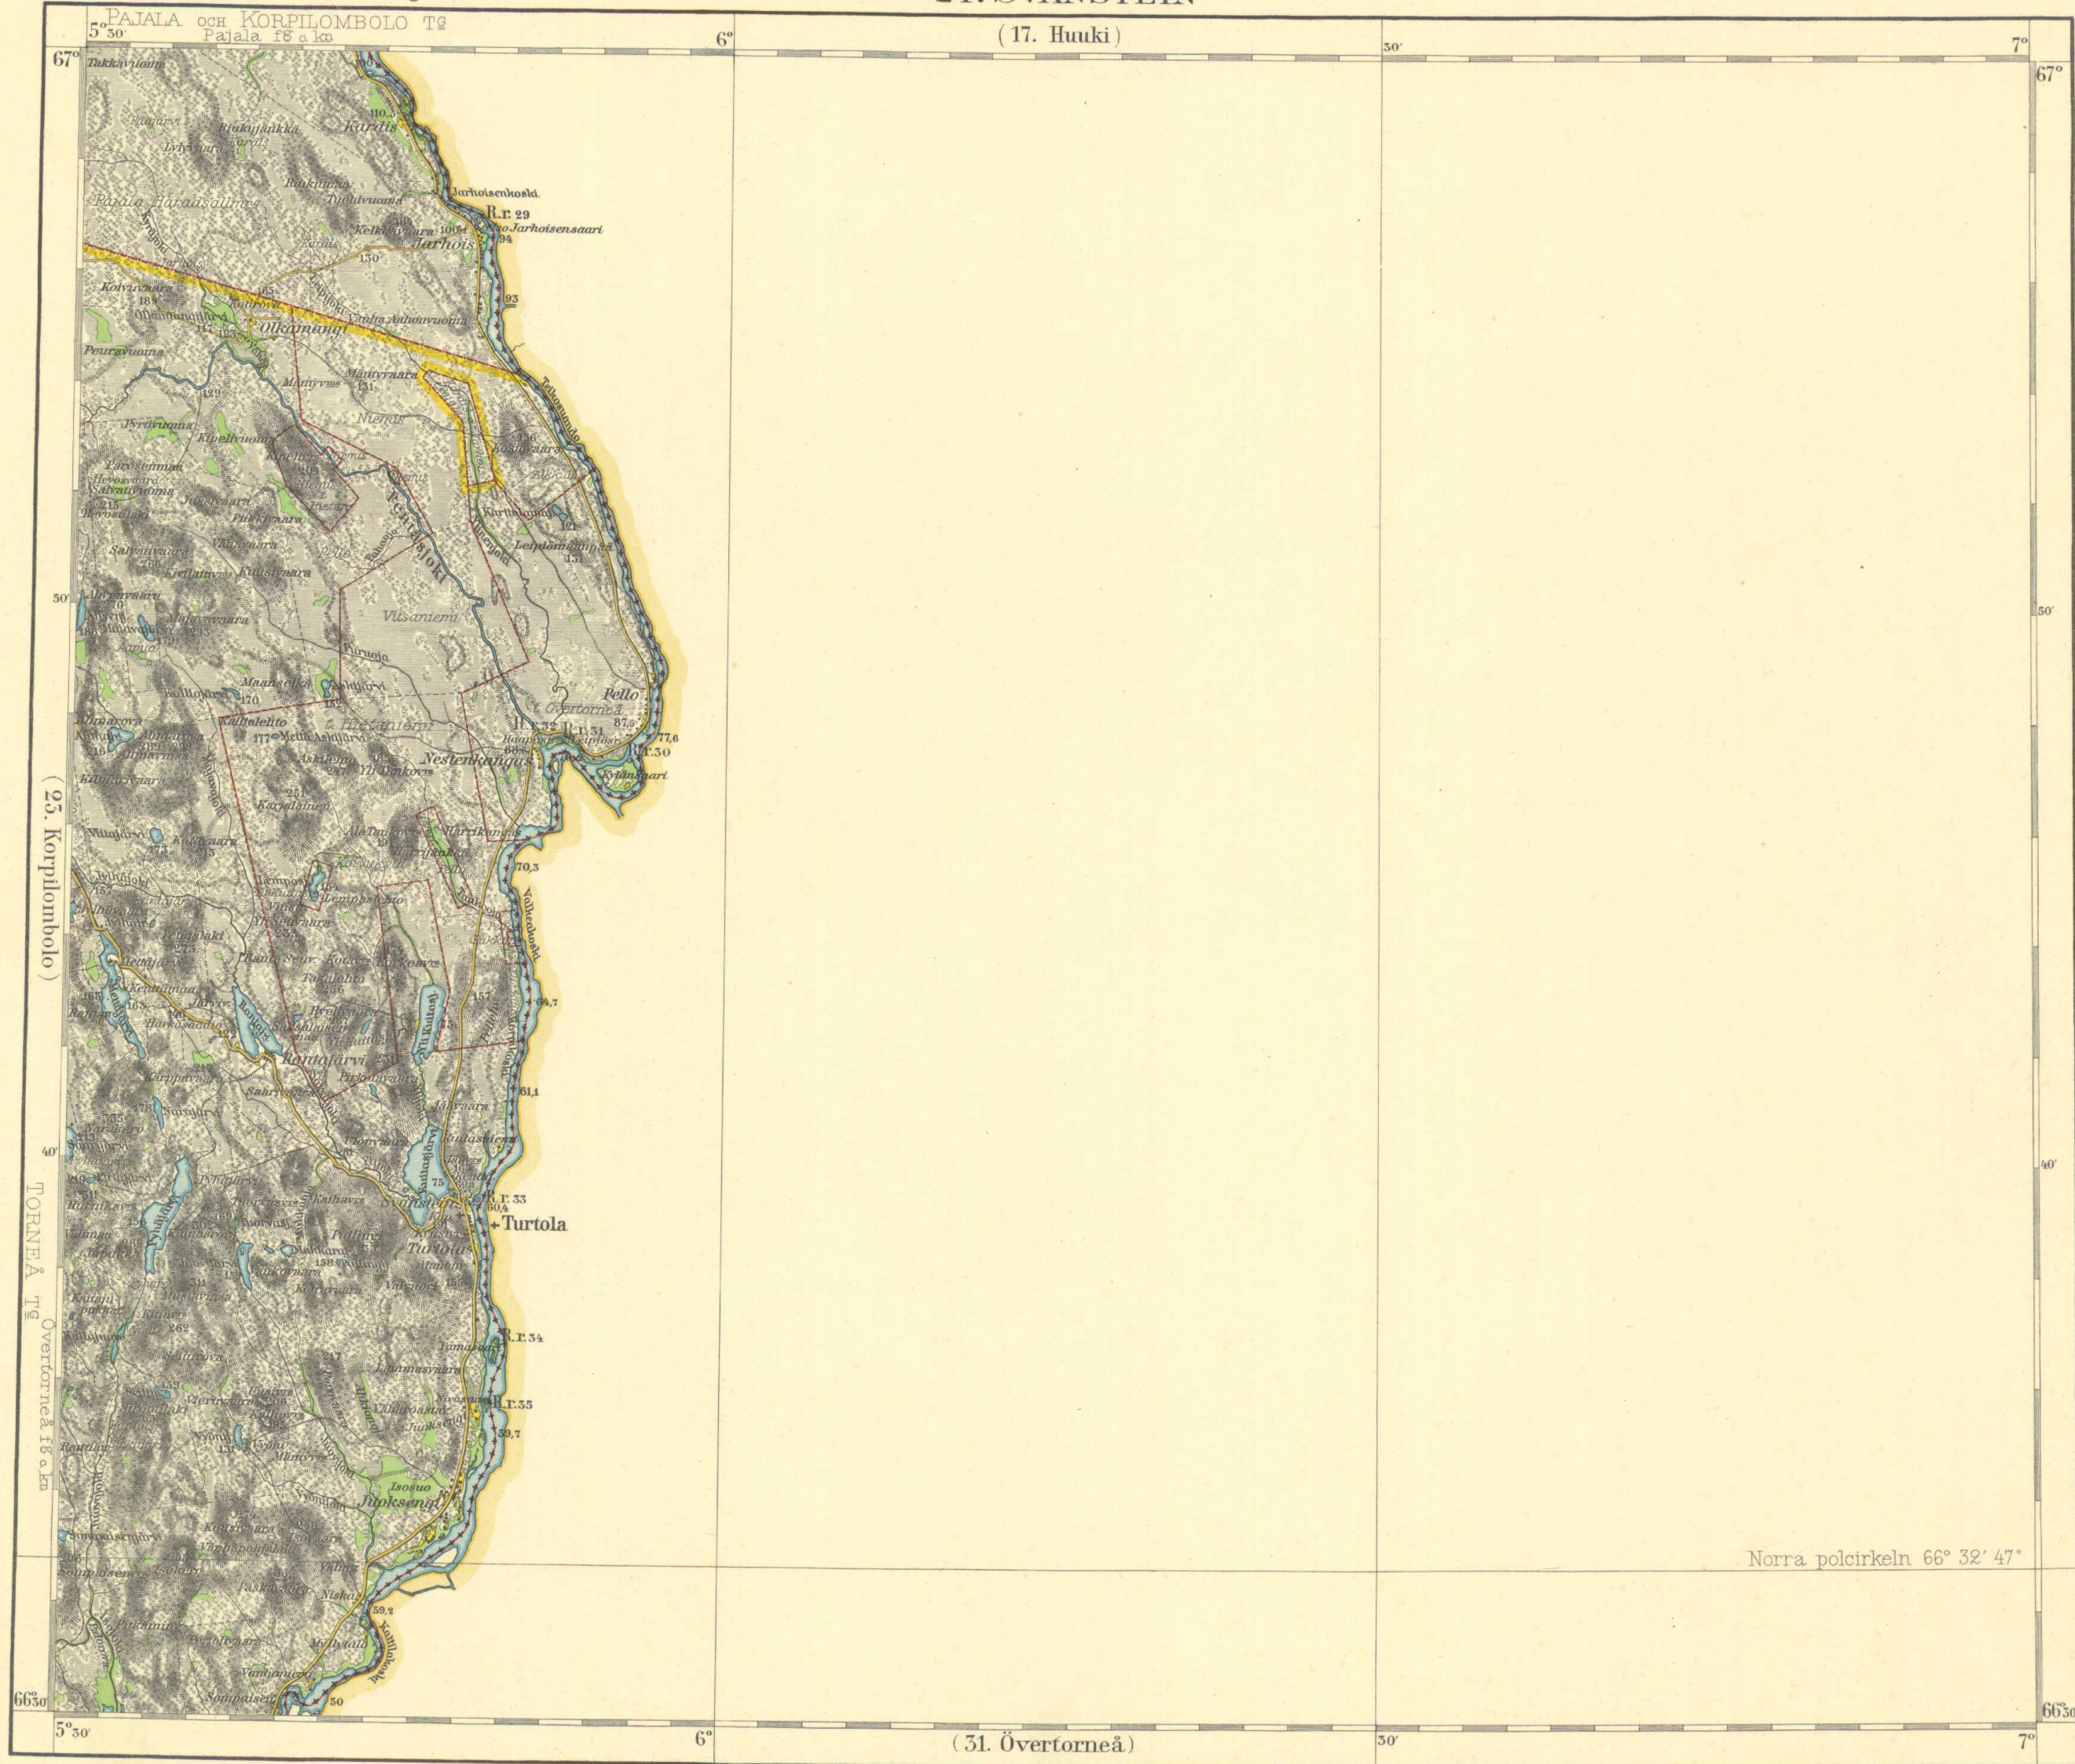

7.12.1934

Generalstabens karta över Sverige.

# 24. SVANSTEIN

Geogr. längden är räknad från Stockholms gamla Observatorium, 18° 3' 29" ost fr. Greenwich.  
Höjdstiffrorna angiva meter över havet.

1:200000  
1 Mil  
Kilometer

Litografiskt återtryck.  
Enligt avtal med Rikets Allmänna Kartverk tryckt av Generalstabens Litografiska Anstalt

Norbottens läns kartverk 1890  
Uppmätt 1879 och 1888  
Allmänna vägar översedda 1933  
340126