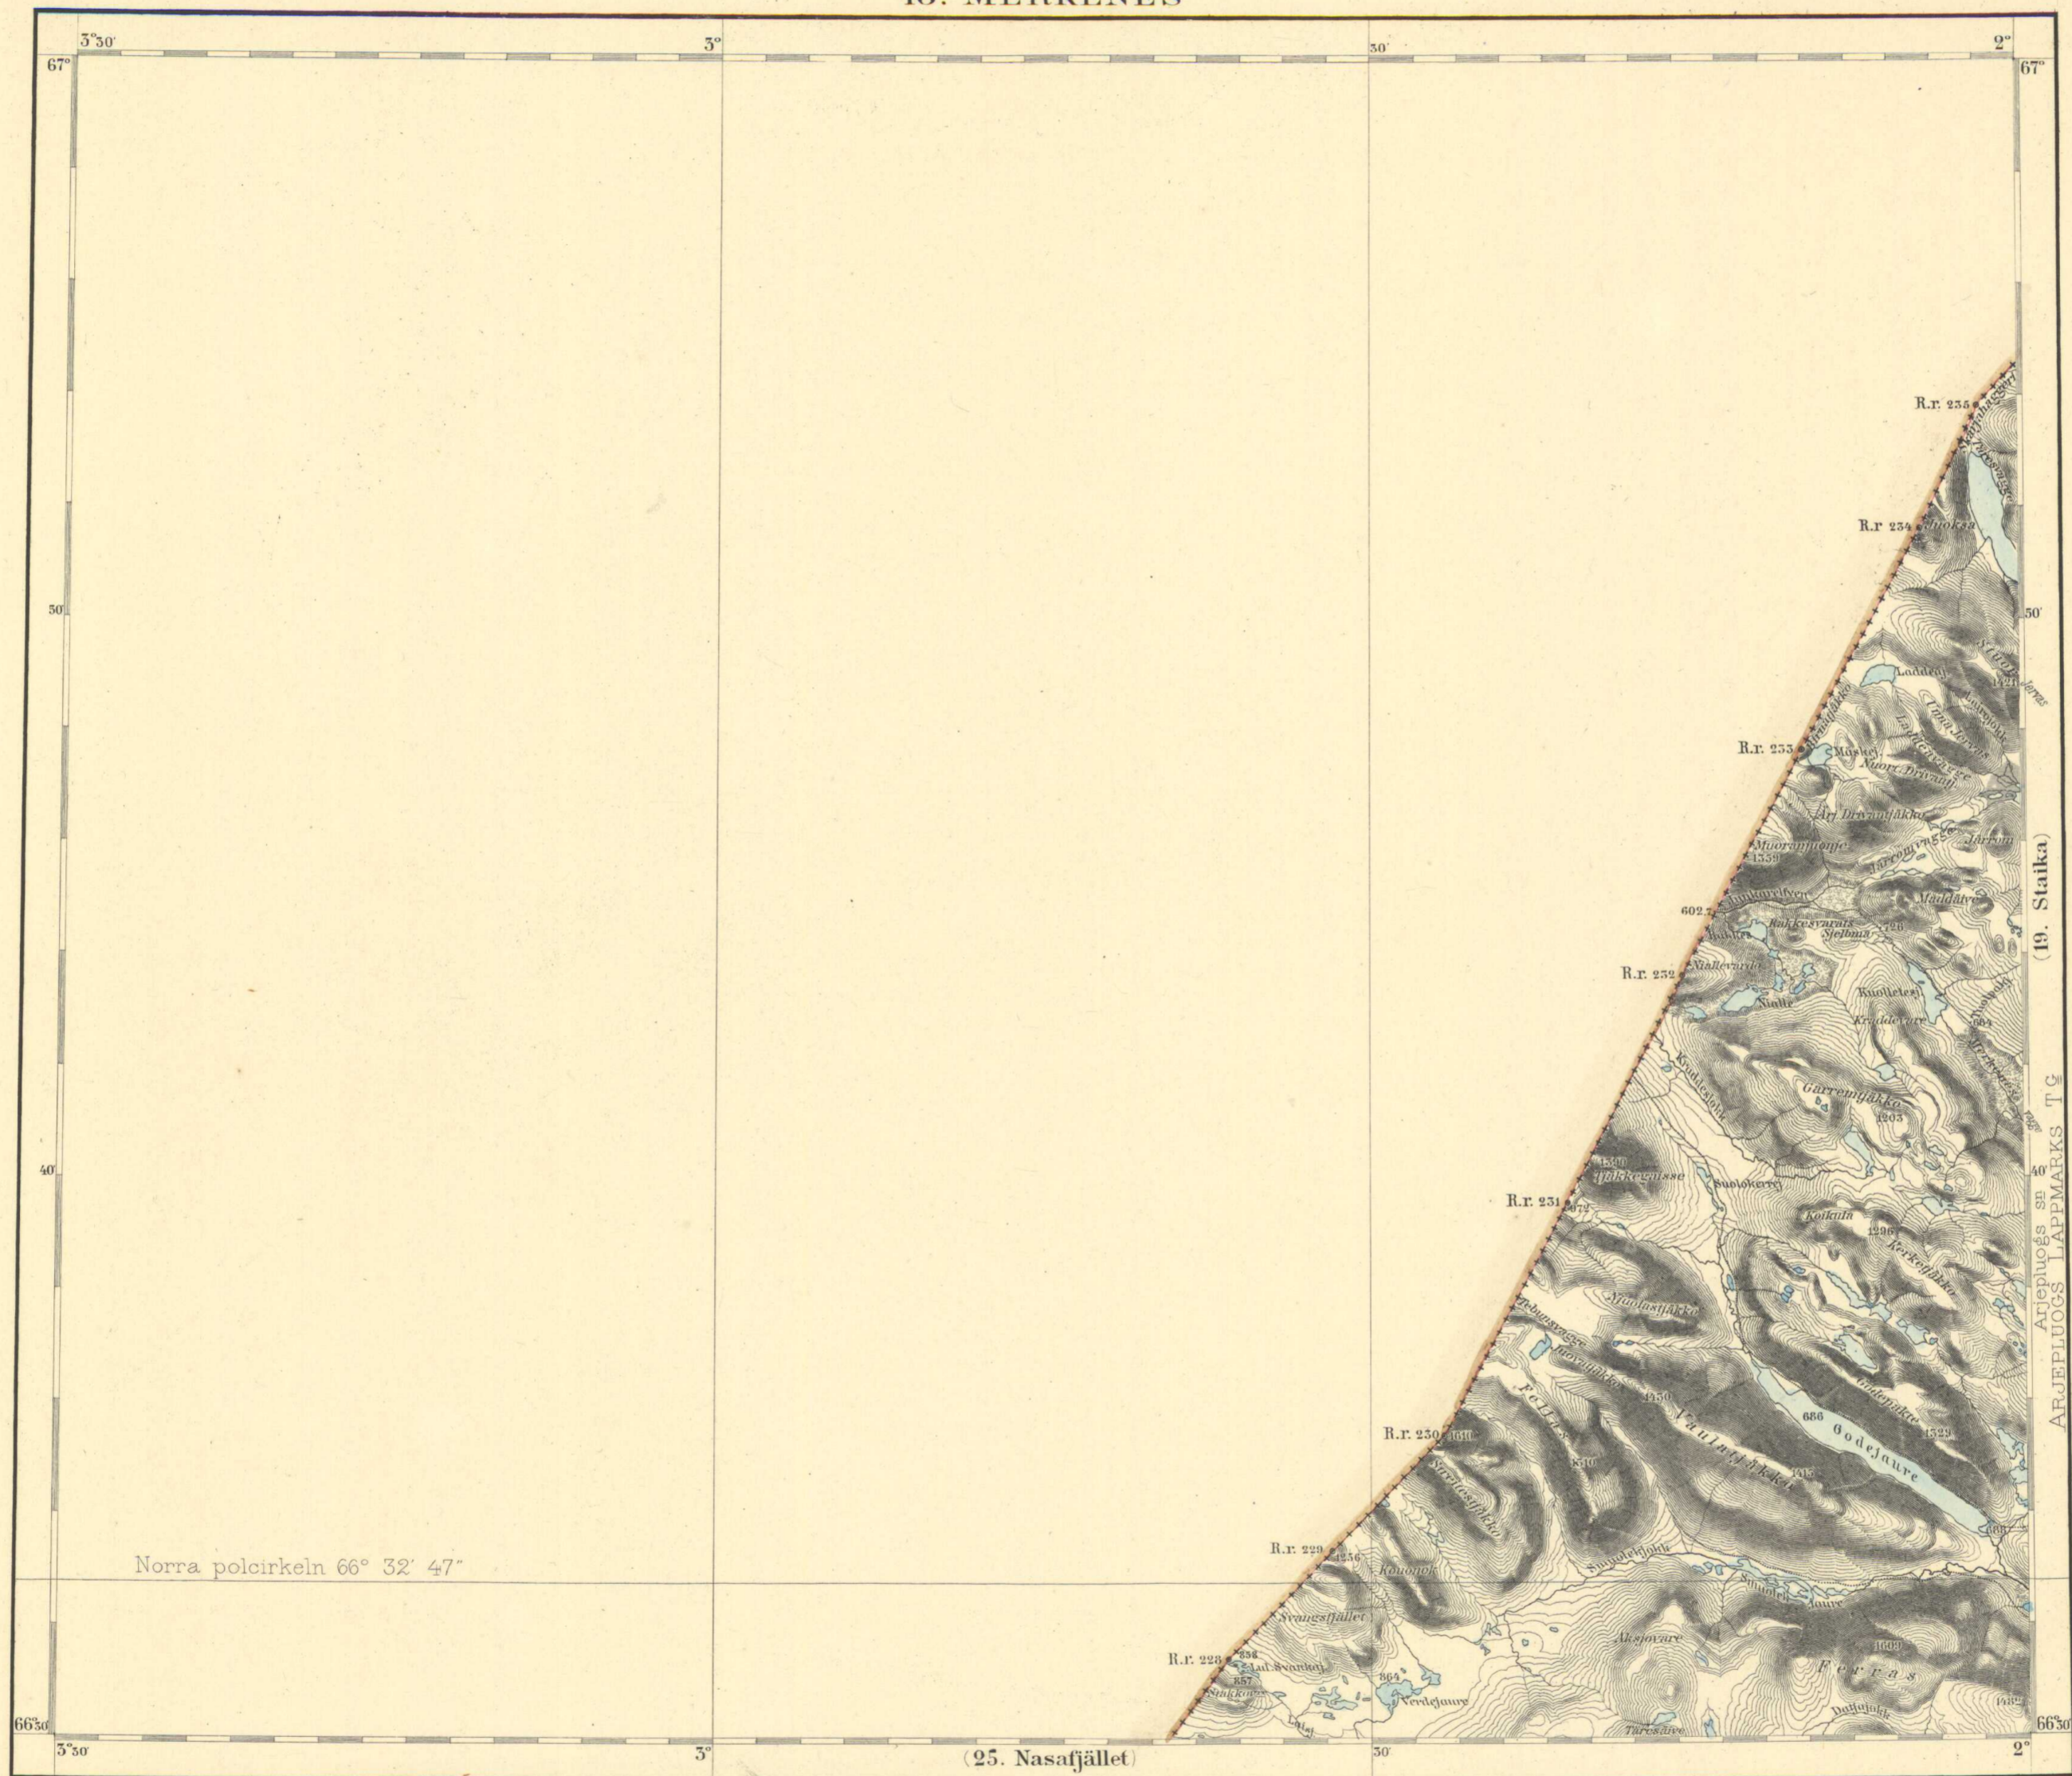

18. MERKENES

Geog längden är räknad från Stockholms Observatorium, 18° 32' 29" ost fr. Greenwich.
Höjdsiffrorna angifva meter öfver hafvet.

1:200000
0 1 2 3 4 5 6 7 8 9 10 Kilometer
1 Mil