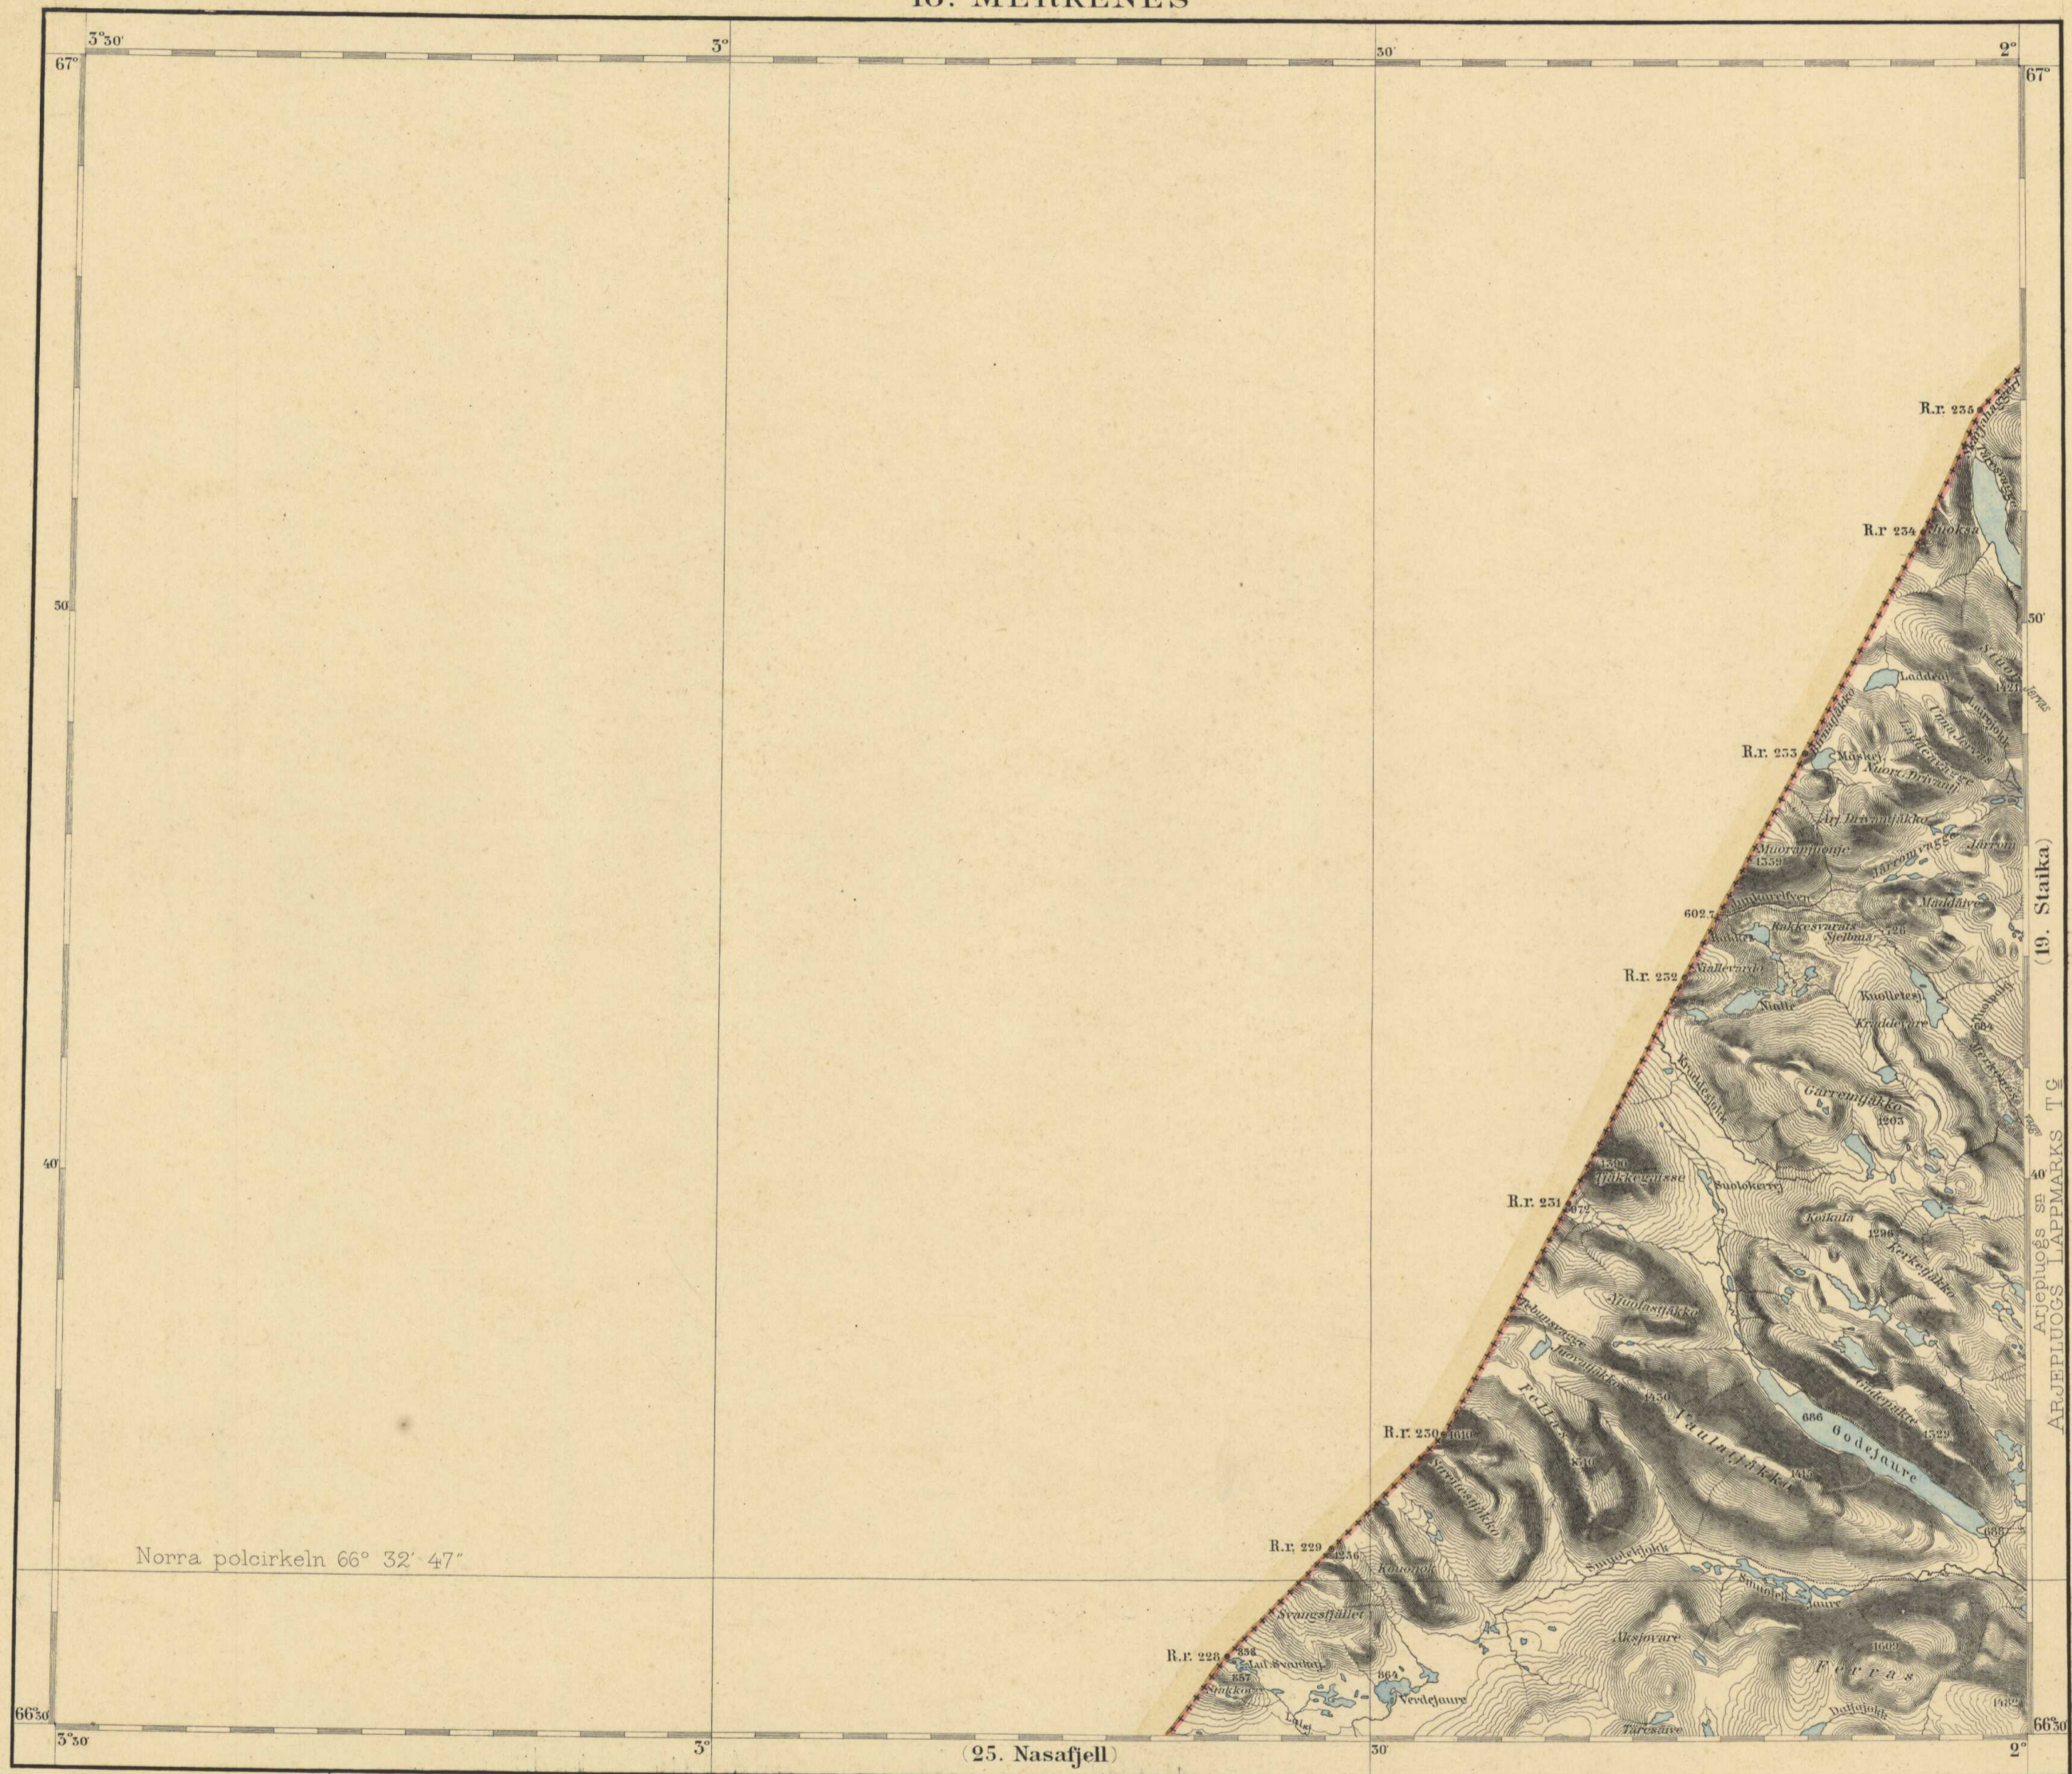

Arkivet

18. MERKENES

Norra polcirkeln 66° 32' 47"

25. Nasafjell

Geog längden är räknad från Stockholms Observatorium, 18° 52' 29" ost fr. Greenwich.
Höjdsiffrorna angifva meter öfver hafvet

1:200000
0 1 2 3 4 5 6 7 8 9 10 Kilometer
1 Mil

Norrbottnens läns kartverk 1890
Uppmått 1872

ARJEPLUGGS LÄPPMARKS T.G.