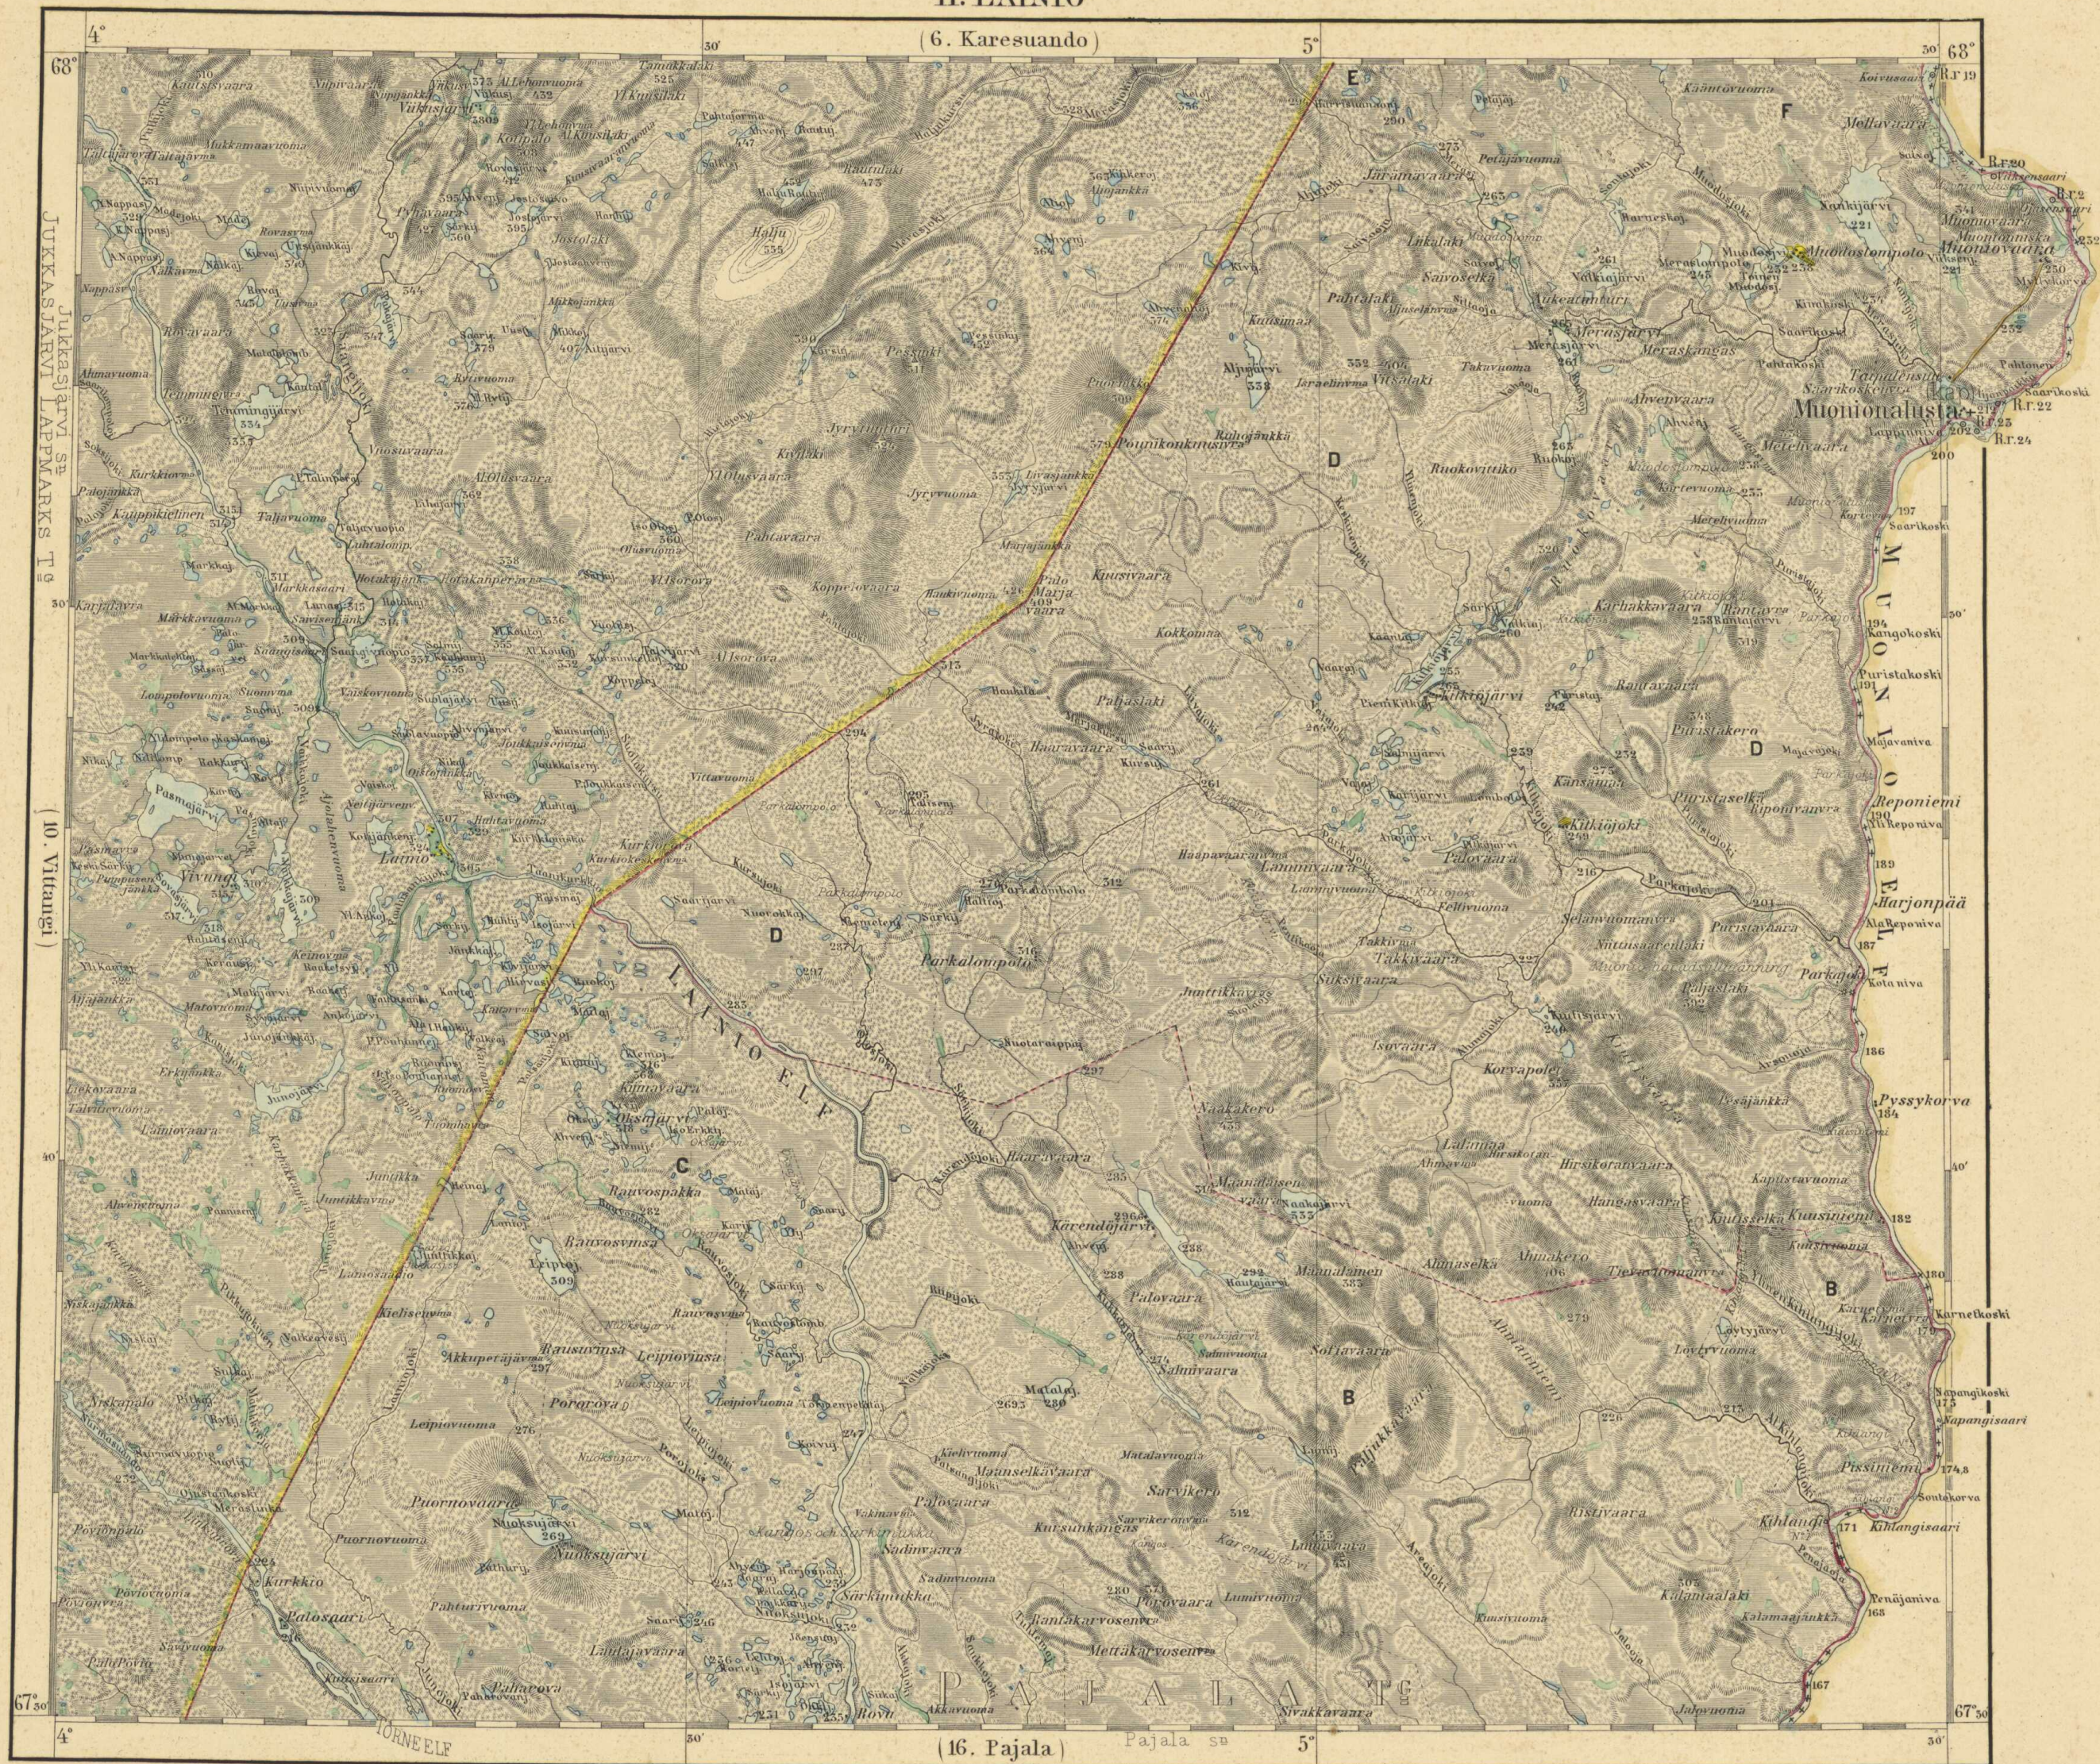

Arkivet

II. LAINIO

(6. Karesuando)

Geogr. längden är räknad från Stockholms Observatorium, 15° 3' 25" ost fr. Greenwich.  
Höjdsiffrorna angiva meter över hafvet.

1: 200000  
0 1 2 3 4 5 6 7 8 9 10  
Kilometer  
1 Mil

Norrbottnens läns kartverk 1889.  
Uppmätt 1879.

J. Mars 1898.