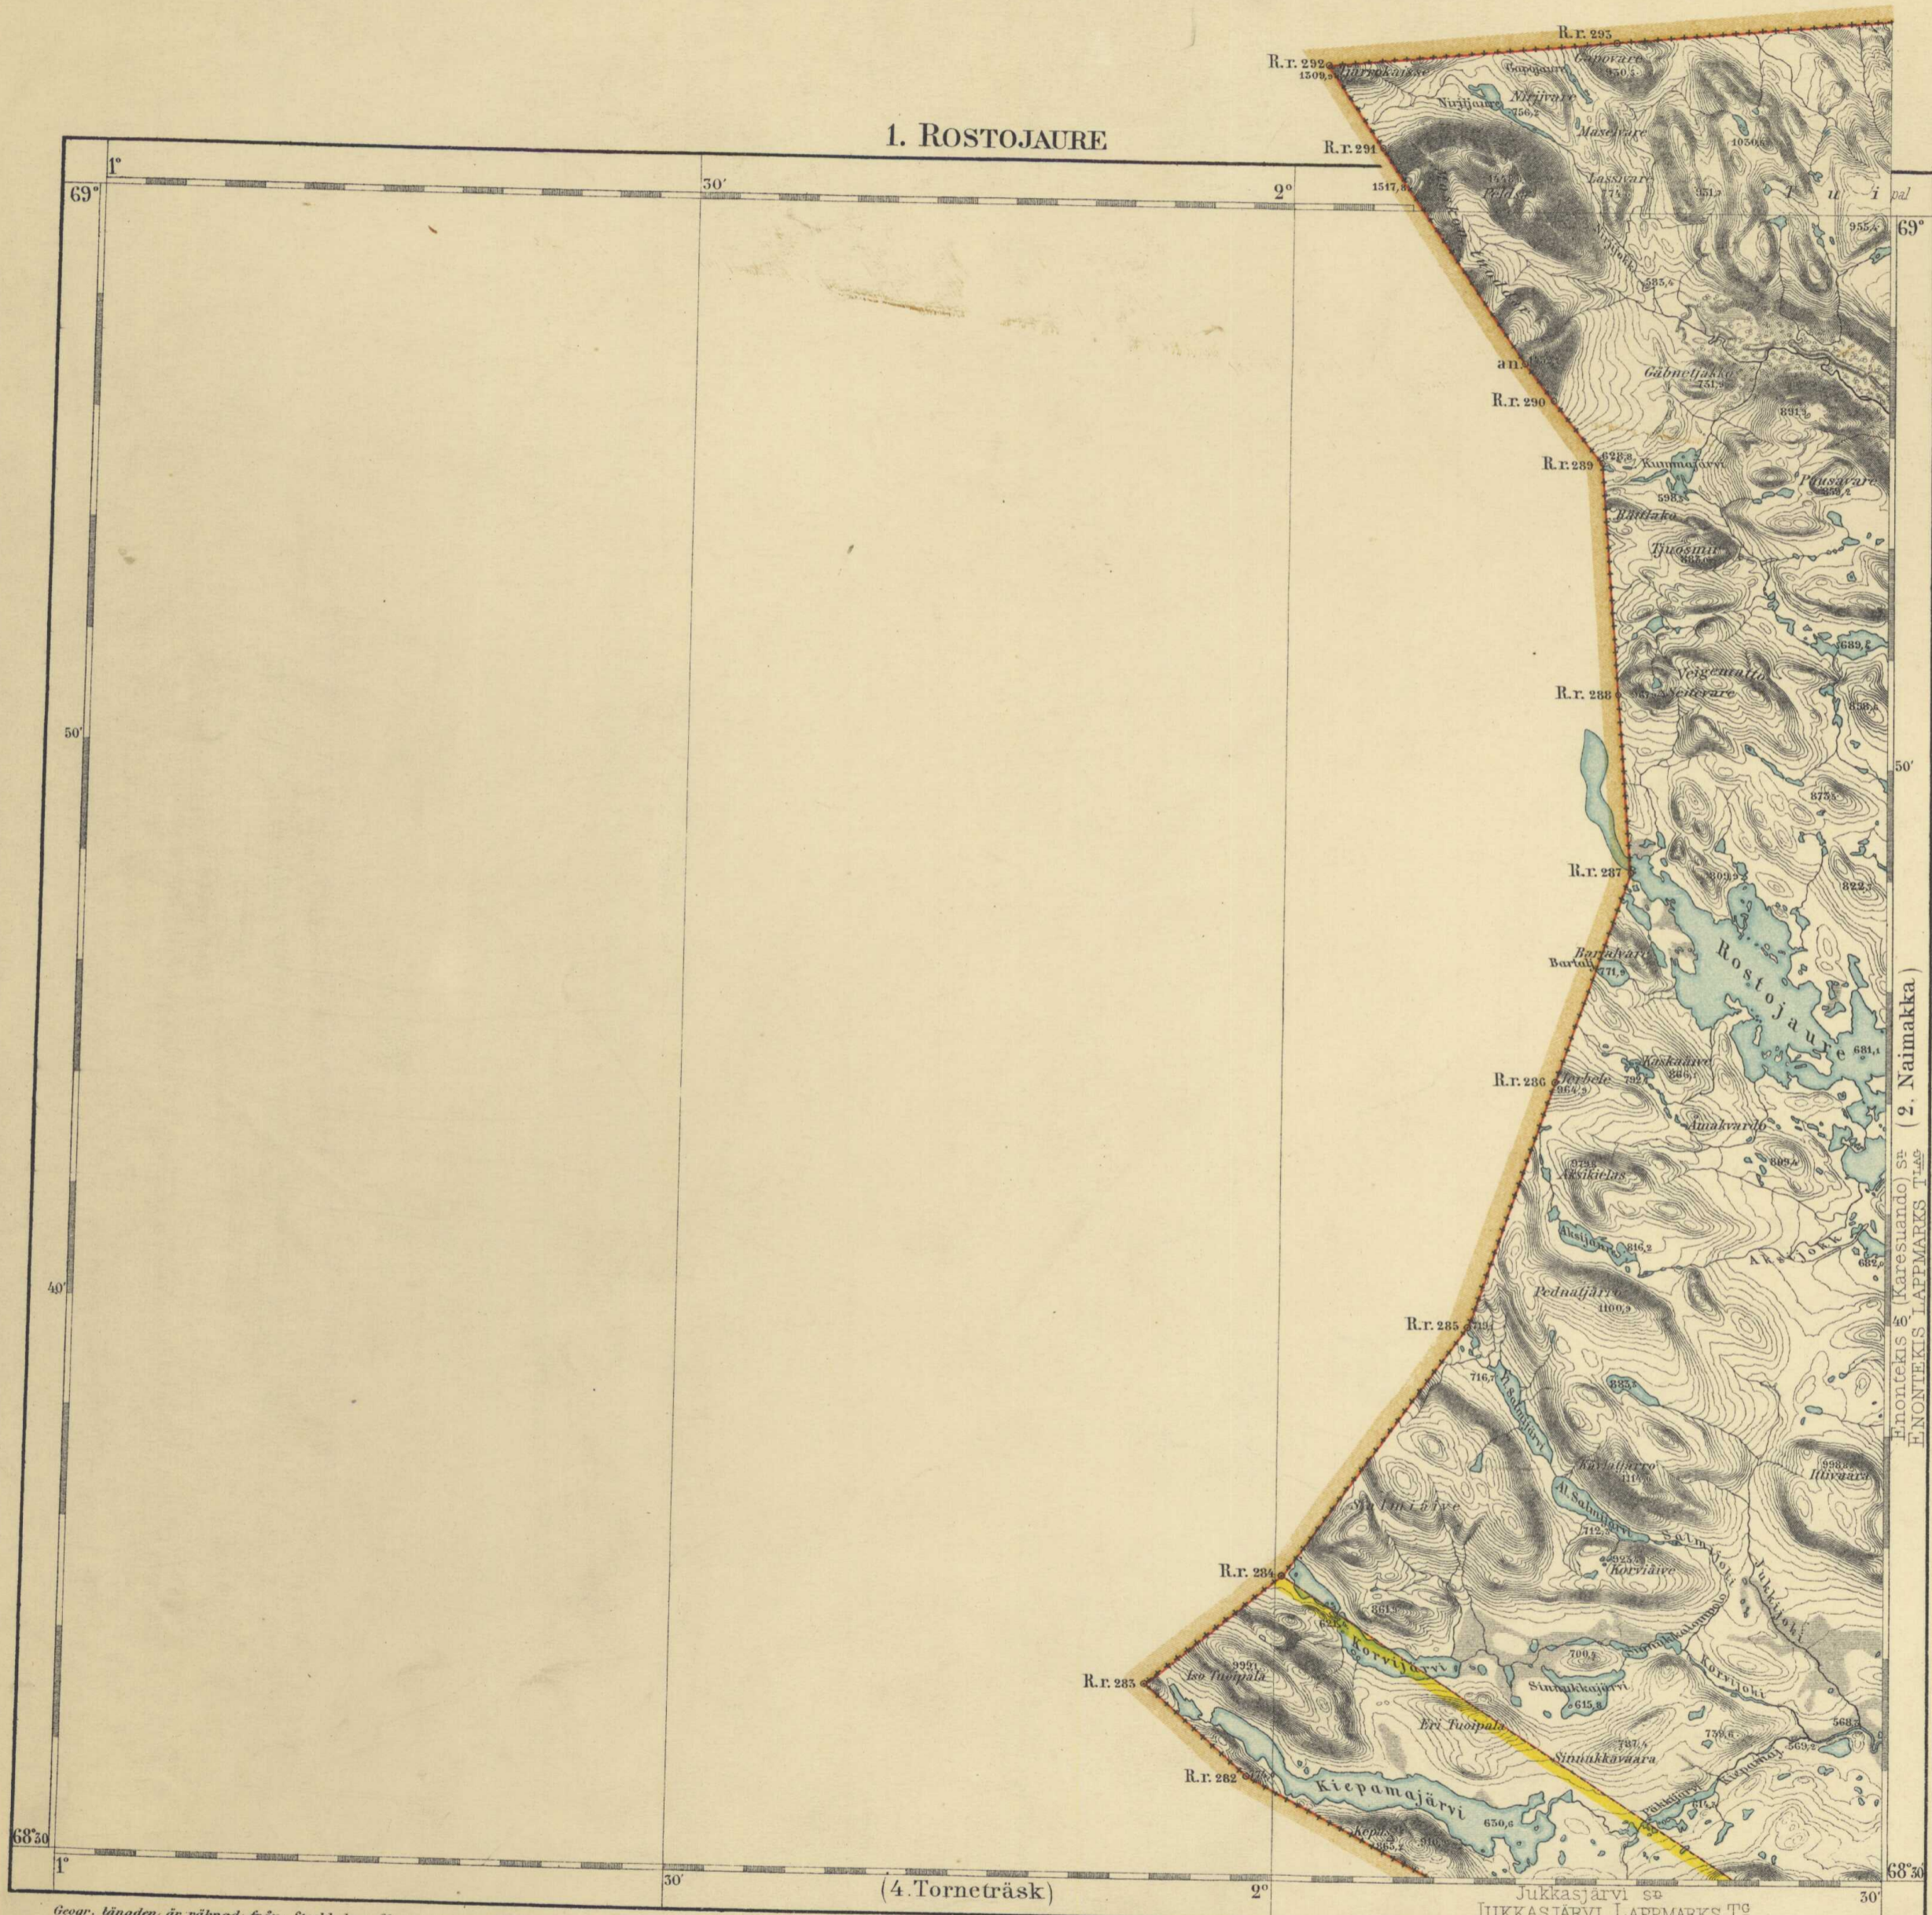

1. ROSTOJAURE

Enonckis (Karesuando) se ENONCKIS LAPPMARKS T<sup>g</sup>

Geogr. längden är räknad från Stockholms Observatorium, 18° 5' 29" öst fr. Greenwich.  
Höjdsiffrorna angiva meter öfver hafvet.

Norrbottens läns kartverk 1887.  
Uppmät 1885.  
051124  
Litografiskt öfvertryck.  
Enligt avtal med Rikets Allmänna Kartverk  
tryckt på Generalstabens Litografiska Anstalt.

420107