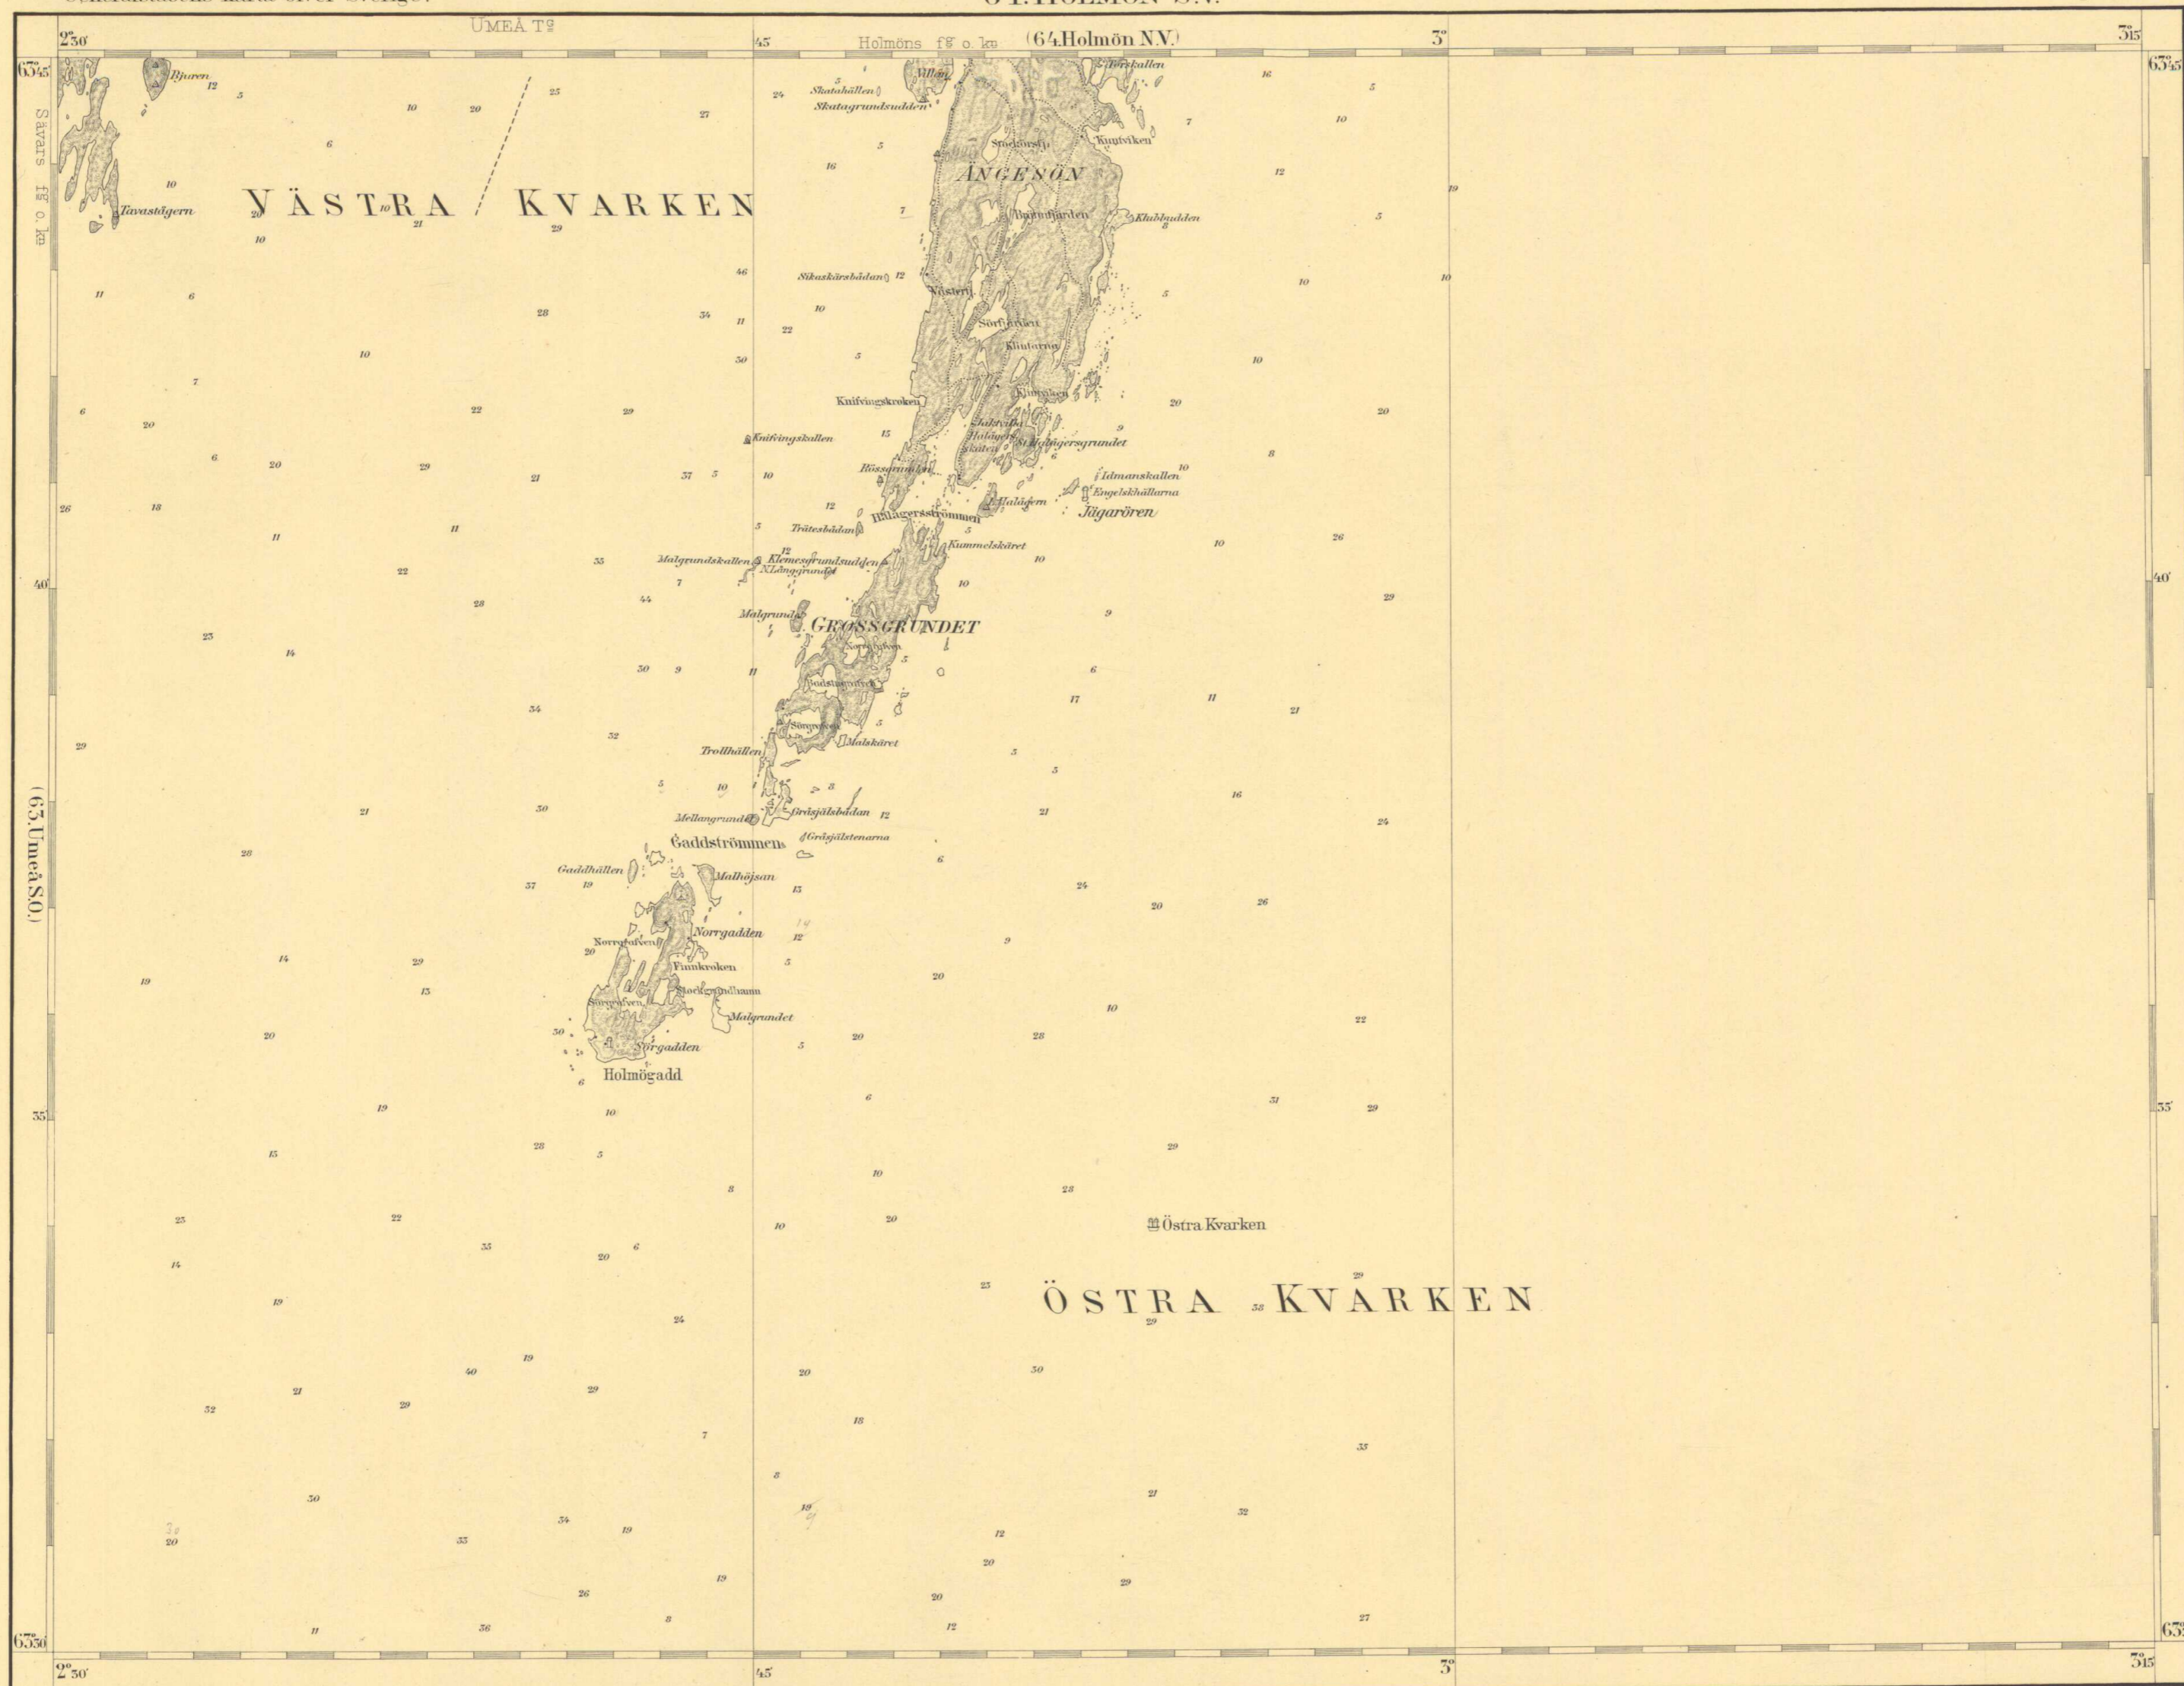

Arkivskåp

Generalstabens karta öfver Sverige.

64. HOLMÖN S.V.

Ängesön

Geogr. längden är räknad från Stockholms Observatorium, 18° 5' 22" öst fr. Greenwich.
 De upprättstående siffrorna angifva höjden öfver hafvet i meter.
 De lutande vattendjupet

Skalan 1:100 000

Förläggningen är utförd af:
 1. L. W. Kjellberg, förläggare
 2. G. Westerlund, förläggare

N.V.
64. Holmön
S.V.

Rikets allmänna kartverk 1903.
 Uppmått 1905-06.
 Reviderad 1919.

Grellkvinnas den 29 januari 1943
Lucia Bratt