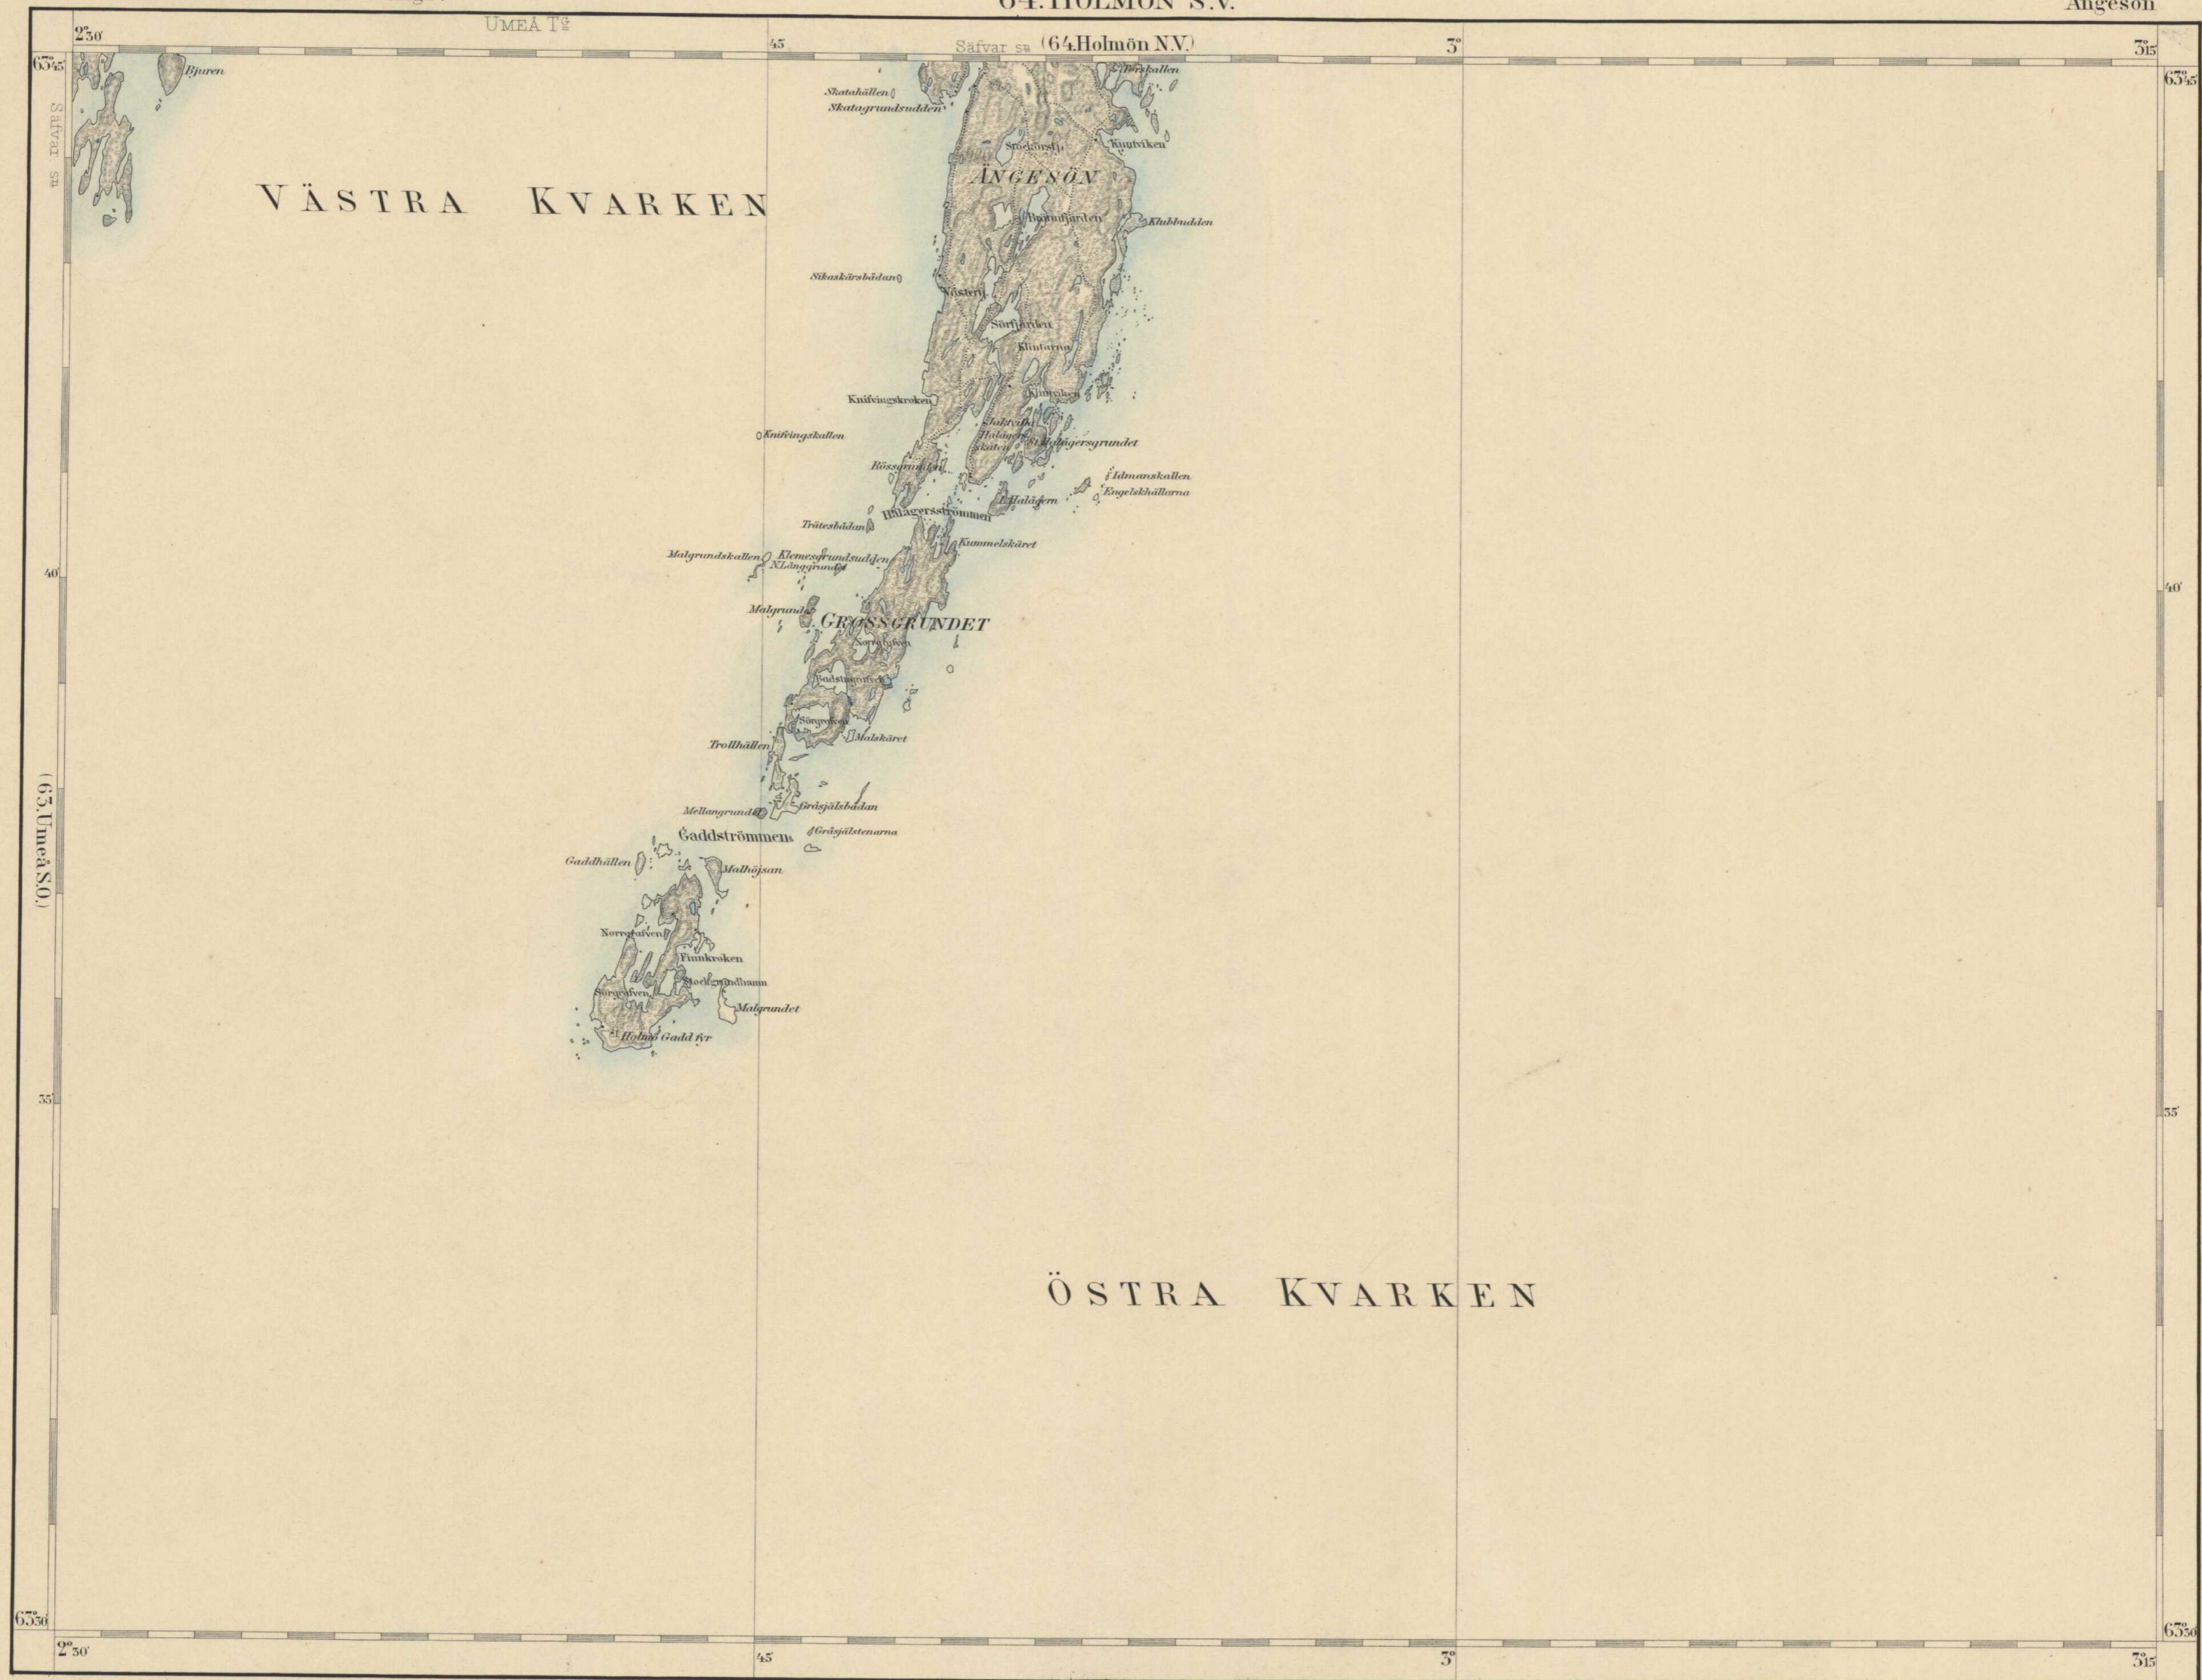

Arkivet

Generalstabens karta öfver Sverige.

64. HOLMÖN S.V.

Ängesön

Geogr. längden är räknad från Stockholms Observatorium, 19° 5' 22" öst fr. Greenwich.
Höjdstiffrorna angifva meter öfver hafvet.

Skalan 1:100 000

Förläggningen är utförd af:
1. L. W. Kyllberg, löjtnant
2. G. Westertund, löjtnant

Billets allmänna kartverk 1908.
Uppmätt 1905-06.

N.V.
64. Holmön
S.V.