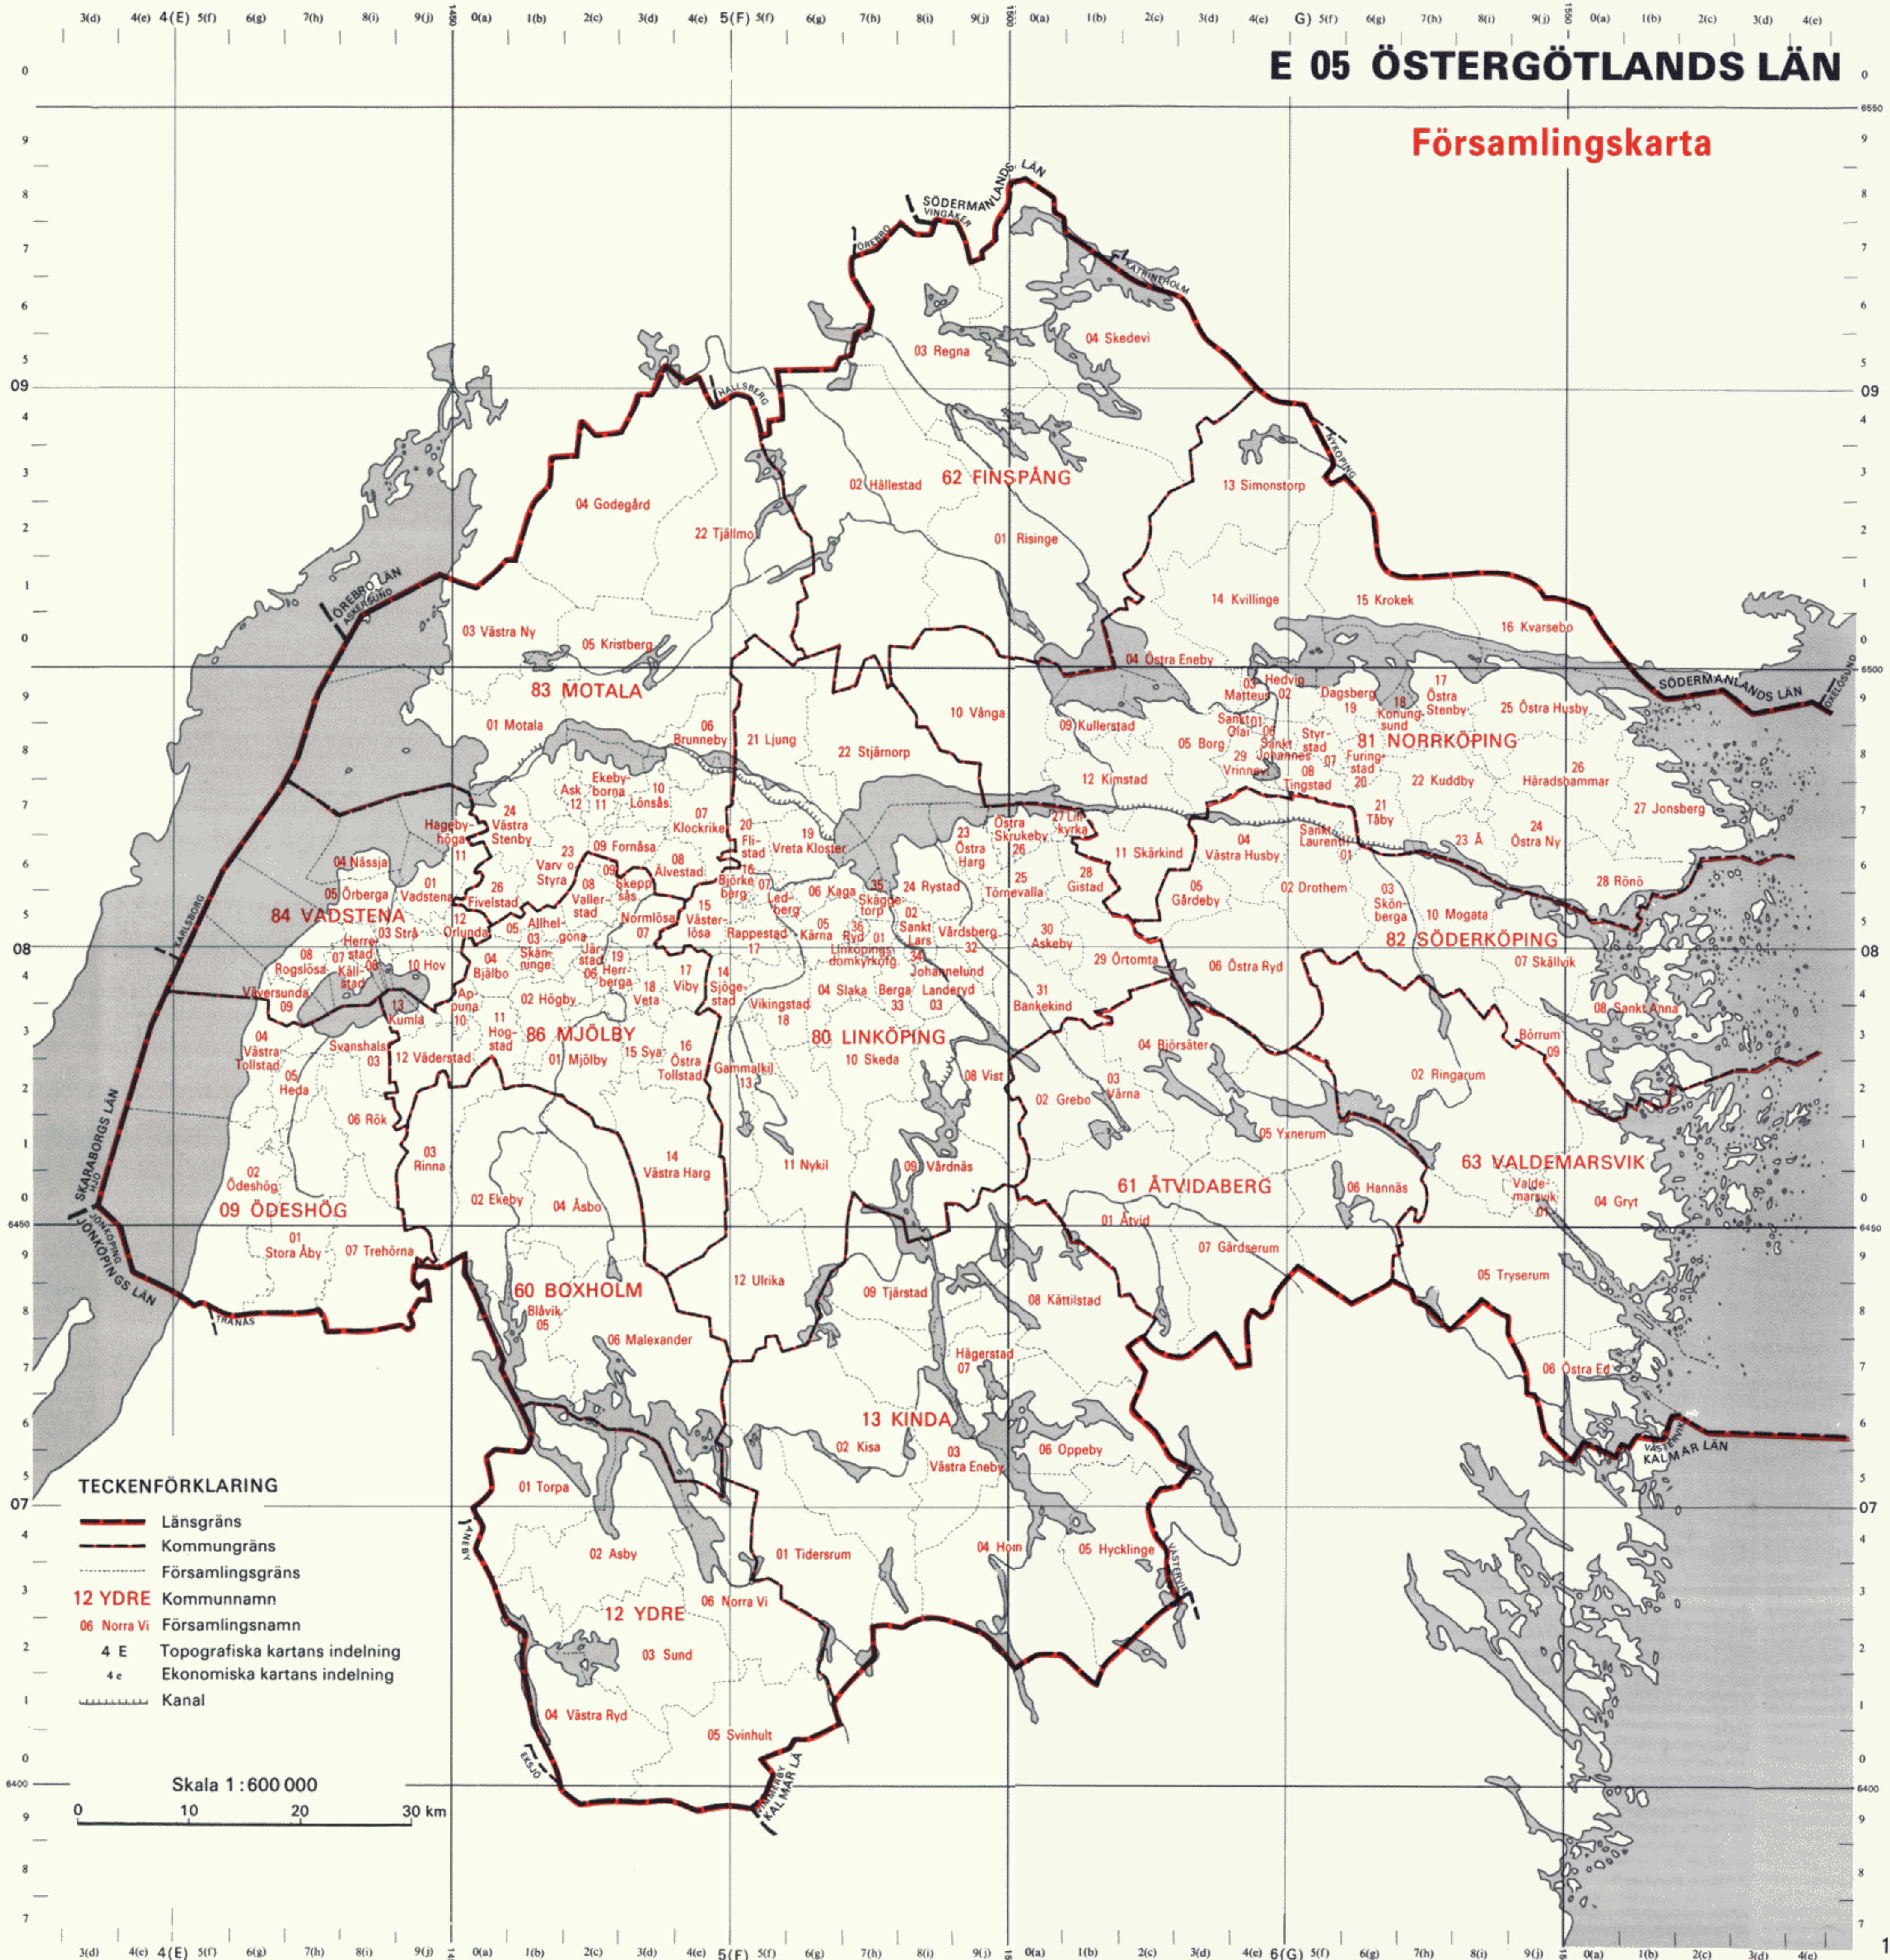

## Församlingskarta

### TECKENFÖRKLARING

- Länsgräns
- Kommungräns
- Församlingsgräns
- 12 YDRE** Kommunnamn
- 06 Norra Vi** Församlingsnamn
- 4 E** Topografiska kartans indelning
- 4 c** Ekonomiska kartans indelning
- Kanal

Skala 1 : 600 000